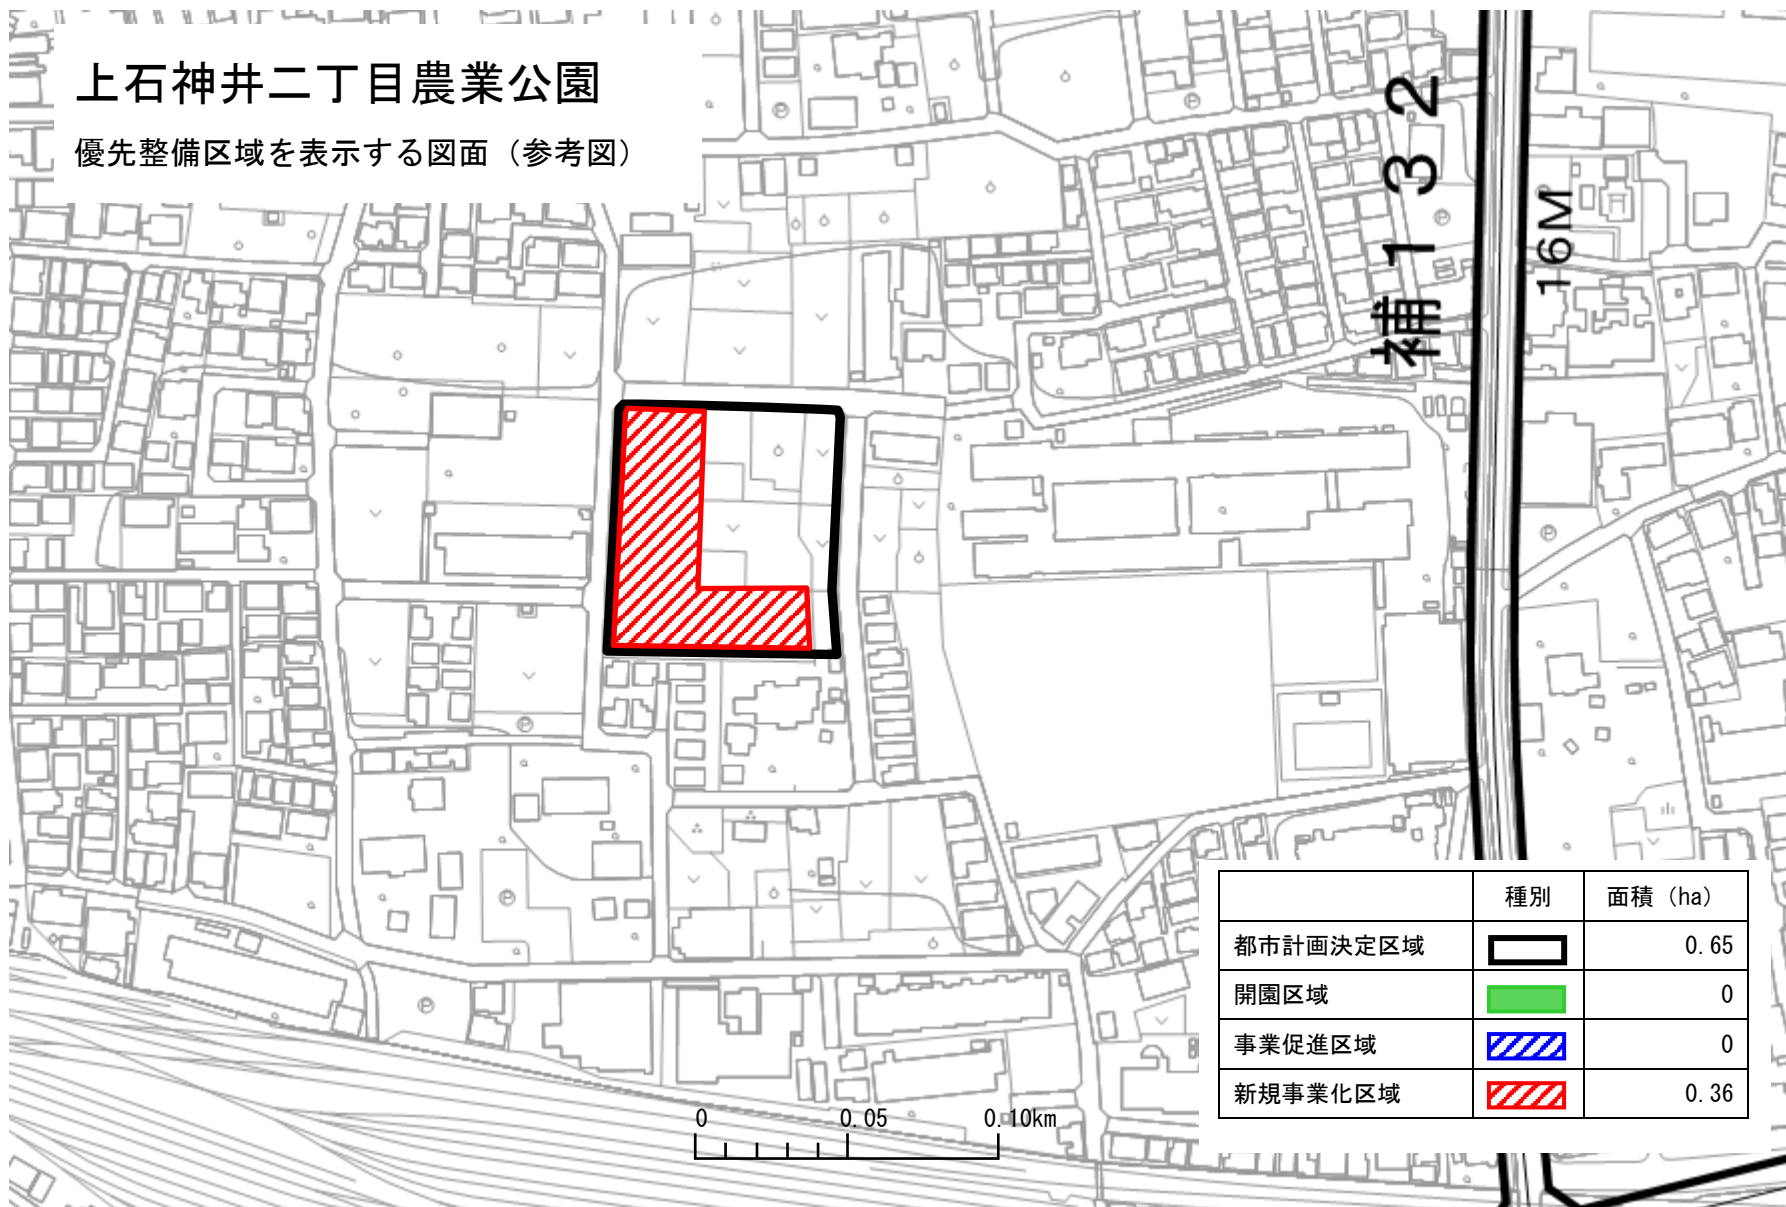

# 上石神井二丁目農業公園

優先整備区域を表示する図面（参考図）

この地図は、東京都知事の承認を受けて、東京都縮尺 2,500 分の 1 地形図を利用して作成したものである。（承認番号）2 都市基交著第 1 号  
（承認番号）2 都市基街都第 16 号、令和 2 年 4 月 28 日