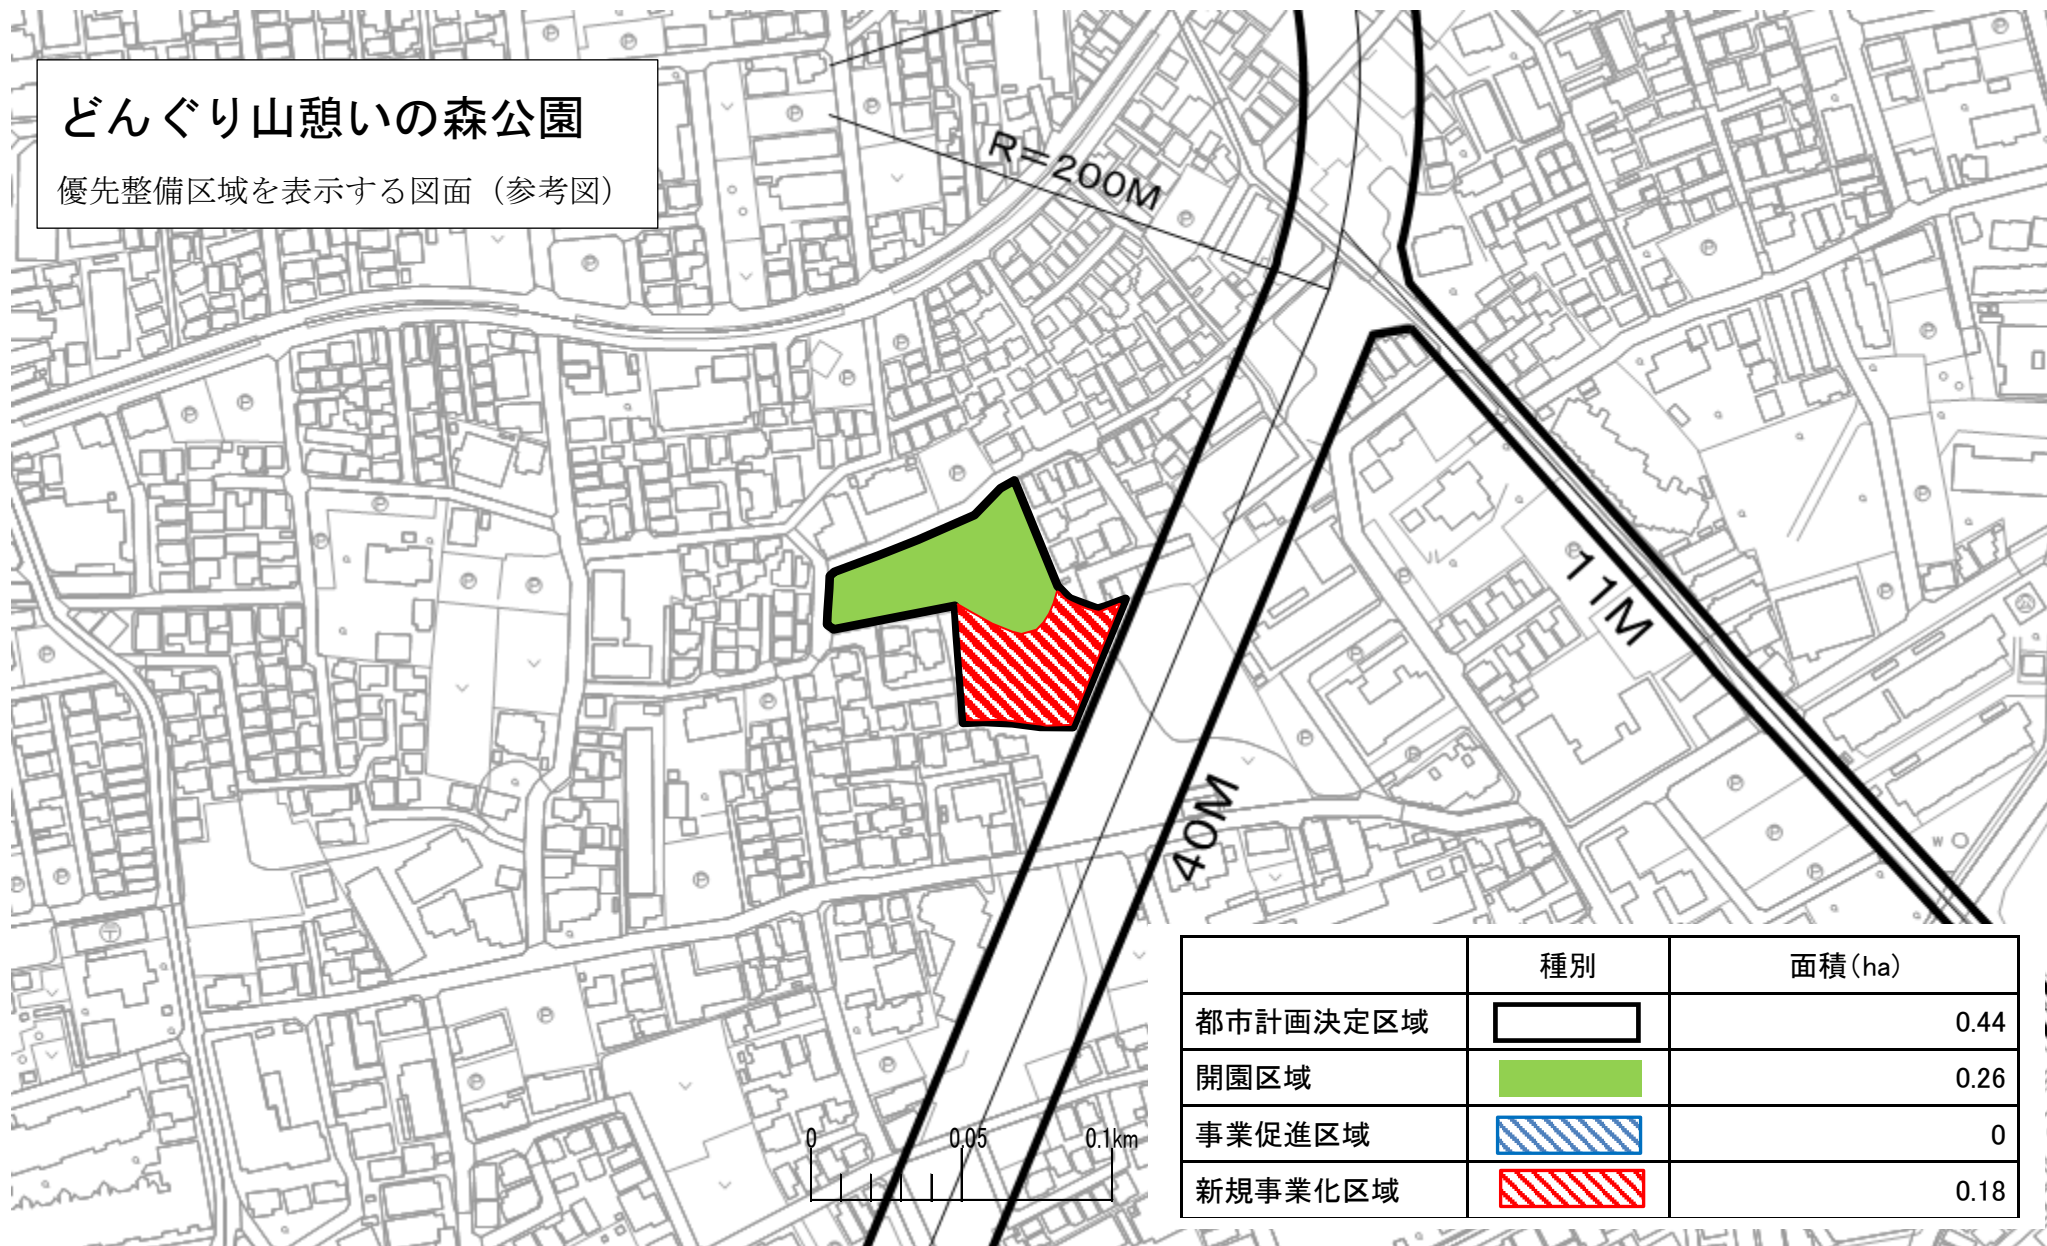

# どんぐり山憩いの森公園

優先整備区域を表示する図面（参考図）

この地図は、東京都知事の承認を受けて、東京都縮尺 2,500 分の 1 地形図を利用して作成したものである。（承認番号） 3 都市基交著第 17 号  
（承認番号） 3 都市基街都第 196 号、令和 3 年 9 月 30 日