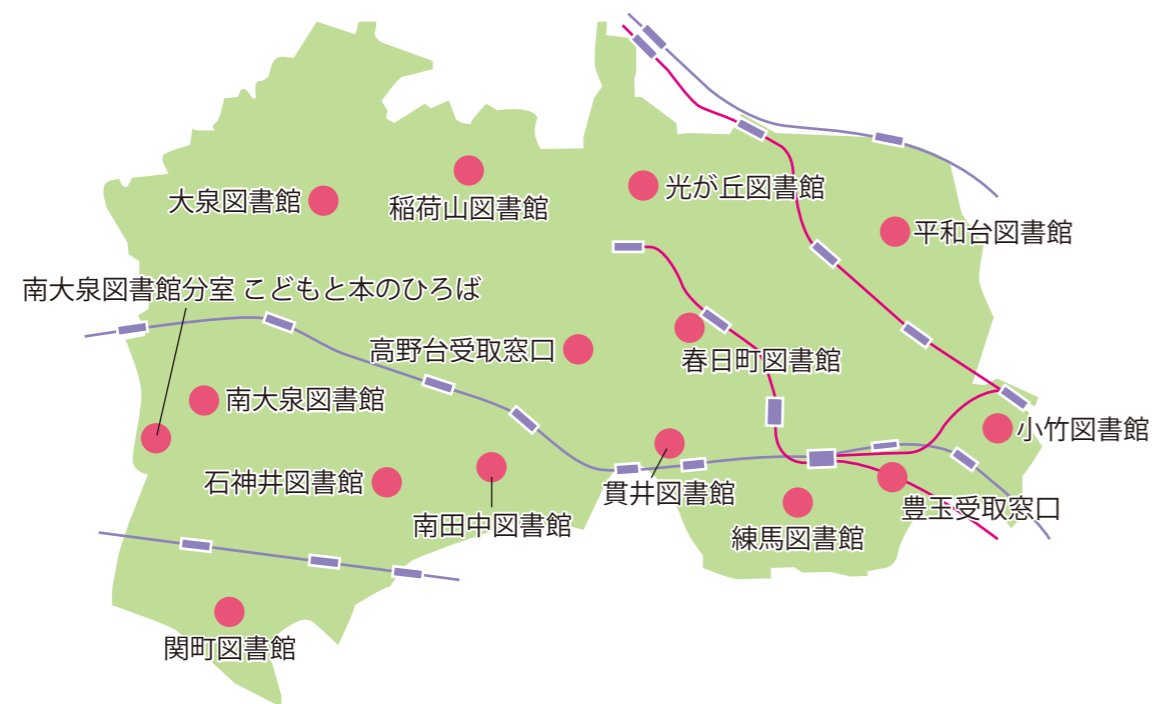

練馬区には、12の図書館と1つの分室、2つの受取窓口があり、皆様のご利用をお待ちしています。

各施設は図書館情報システムで結ばれ、他館の資料の状況をほぼリアルタイムで確認することができます。予約した資料は、全館を回る配送便で運ばれ、お近くの図書館、分室、受取窓口で受取ることができます。

練馬区立図書館ビジョン

～これからの図書館サービスのあり方～

開館当初の練馬図書館

昭和50年頃の移動図書館の様子

練馬区公式アニメキャラクター「ねり丸」
© 練馬区

「アニメのまち 練馬区」をPRするため、平成23年3月に決定した公式アニメキャラクターです。
「練馬大根」と、区名の「馬」をイメージしています。

光が丘図書館

南大泉図書館分室 こどもと本のひろば

練馬区立図書館ビジョン ～これからの図書館サービスのあり方～
発行 練馬区教育委員会事務局教育振興部光が丘図書館
住所 〒179-0072 練馬区光が丘4-1-5
TEL 03-5383-6500 FAX 03-5383-6505
図書館ホームページ <http://www.lib.nerima.tokyo.jp/>
携帯ホームページ <http://www.lib.nerima.tokyo.jp/i/>
Eメール hiklib@city.nerima.tokyo.jp