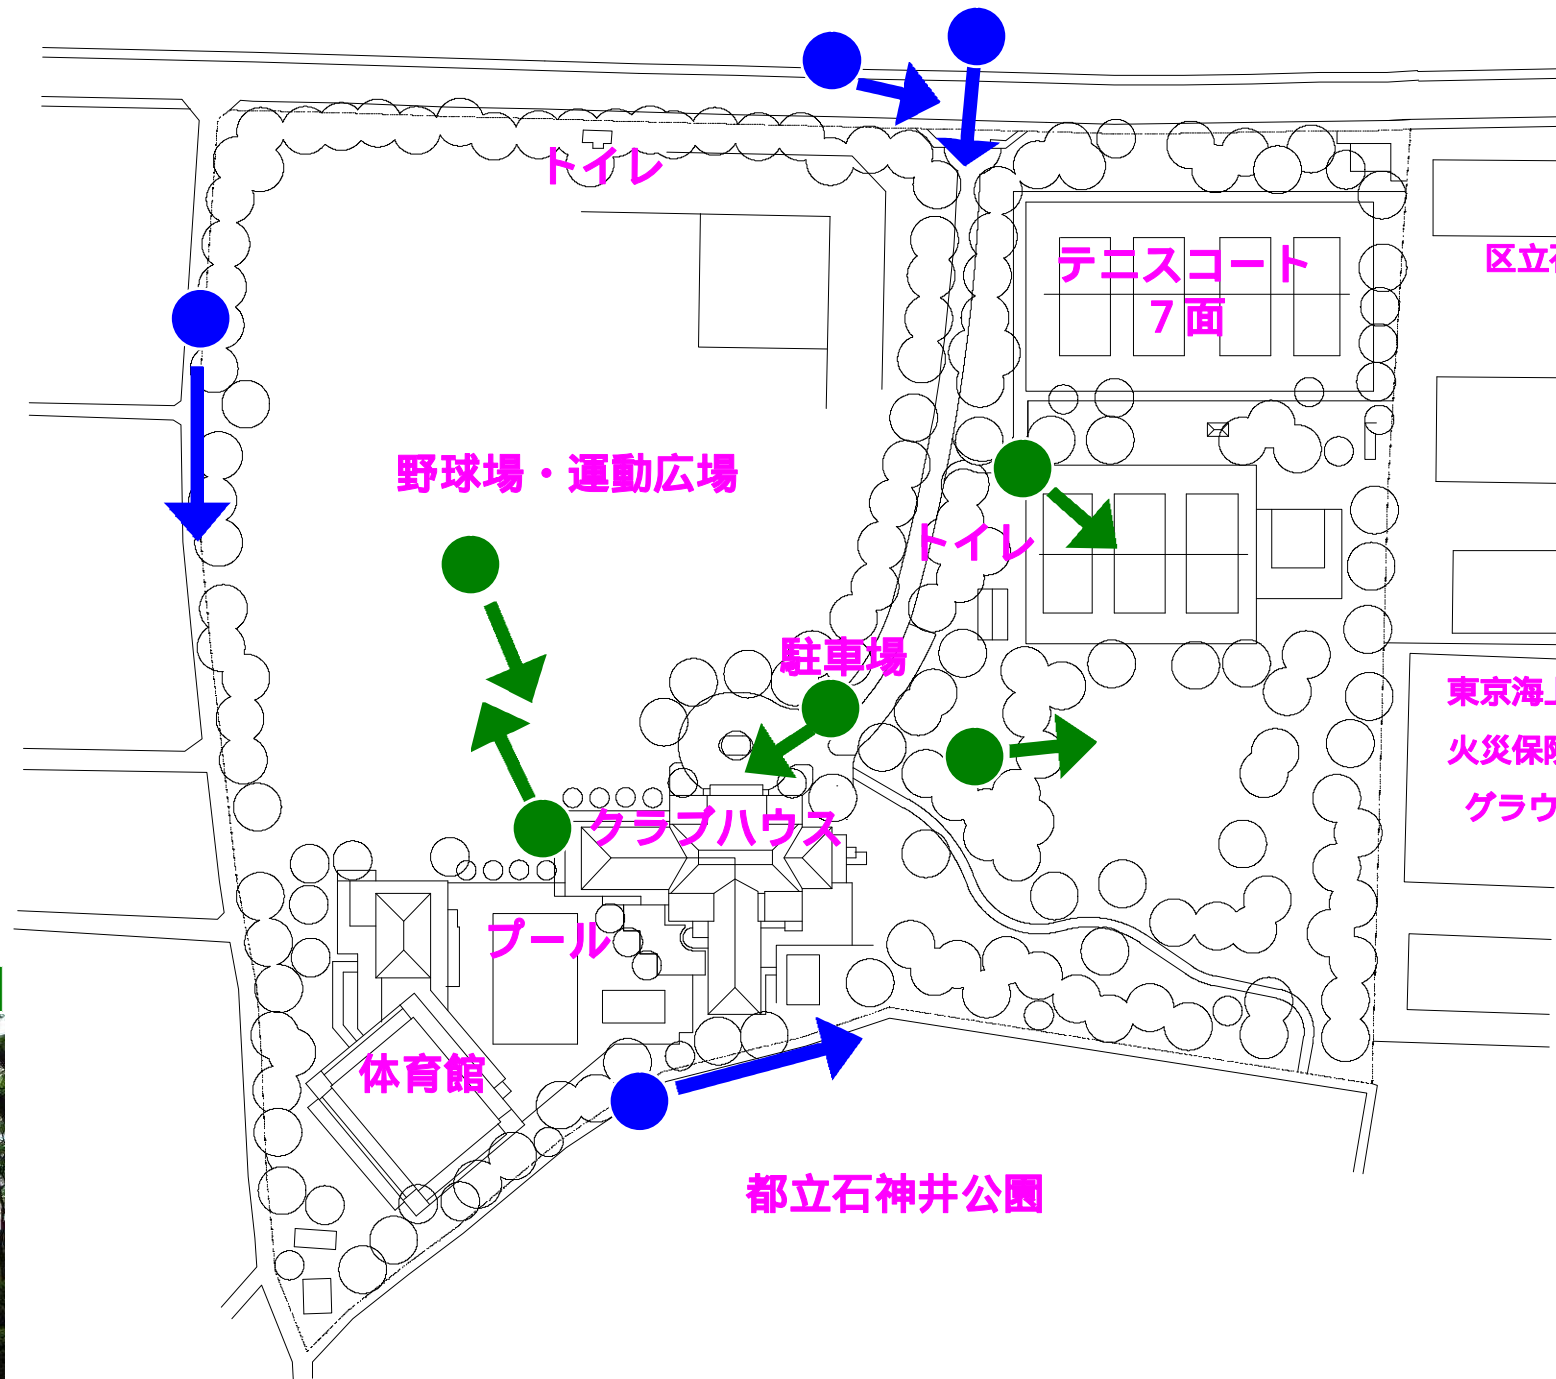

外周部西側区道(住宅地側)

外周部北側 都道富士街道(正面入り口側)

正面入り口部

テニスコート

野球場・運動広場

クラブハウス

クラブハウス正面玄関

松林と芝生の広場

外周部南側区道(石神井公園境界部)