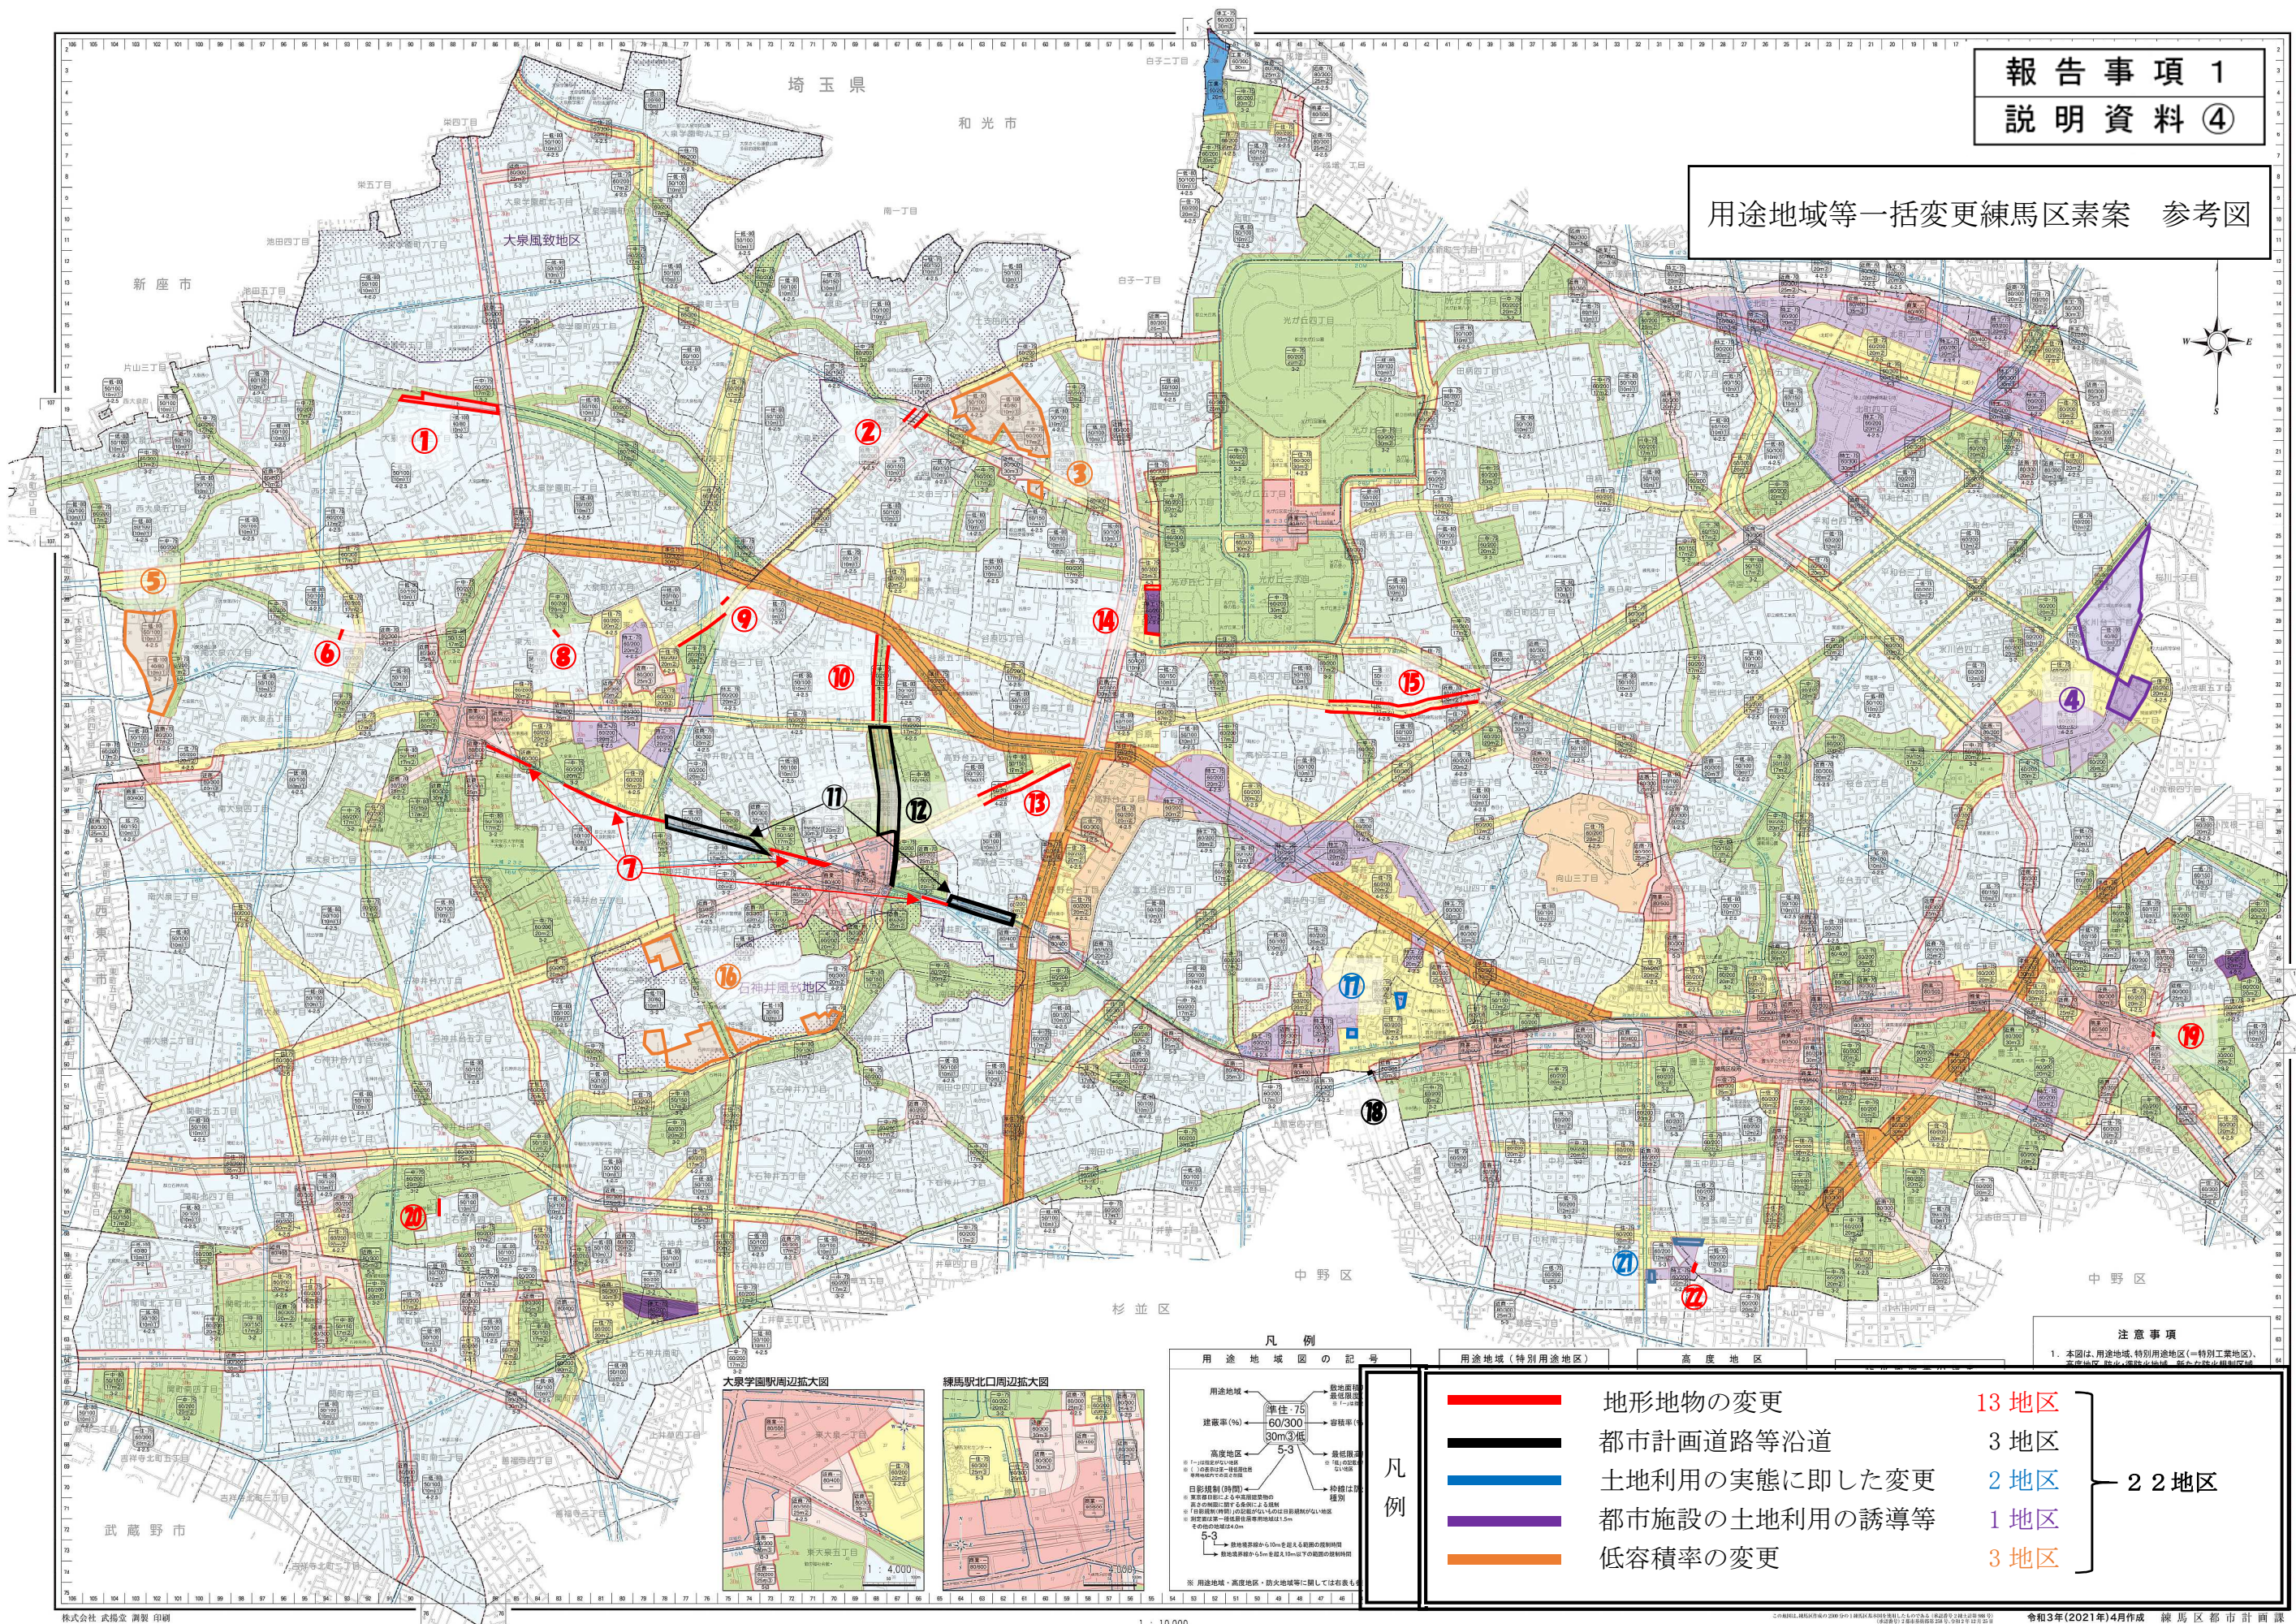

報告事項 1  
説明資料 ④

用途地域等一括変更練馬区素案 参考図

凡例		用途地域(特別用途地区)	高度地区
	地形地物の変更		13地区
	都市計画道路等沿道		3地区
	土地利用の実態に即した変更		2地区
	都市施設の土地利用の誘導等		1地区
	低容積率の変更		3地区

注意事項  
1. 本図は、用途地域、特別用途地区(=特別工業地区)、高度地区、防火地域、都市計画区域、都市計画区域外区域。