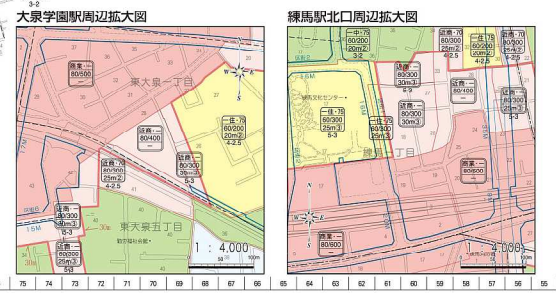

報告事項 1  
説明資料 ④

用途地域等一括変更練馬区素案 参考図

凡例		用途地域(特別用途地区)	高度地区
	地形地物の変更		13地区
	都市計画道路等沿道		3地区
	土地利用の実態に即した変更		2地区
	都市施設の土地利用の誘導等		1地区
	低容積率の変更		3地区

注意事項  
1. 本図は、用途地域、特別用途地区(=特別工業地区)、高度地区、防火地域、都市計画区域、都市計画区域外区域。