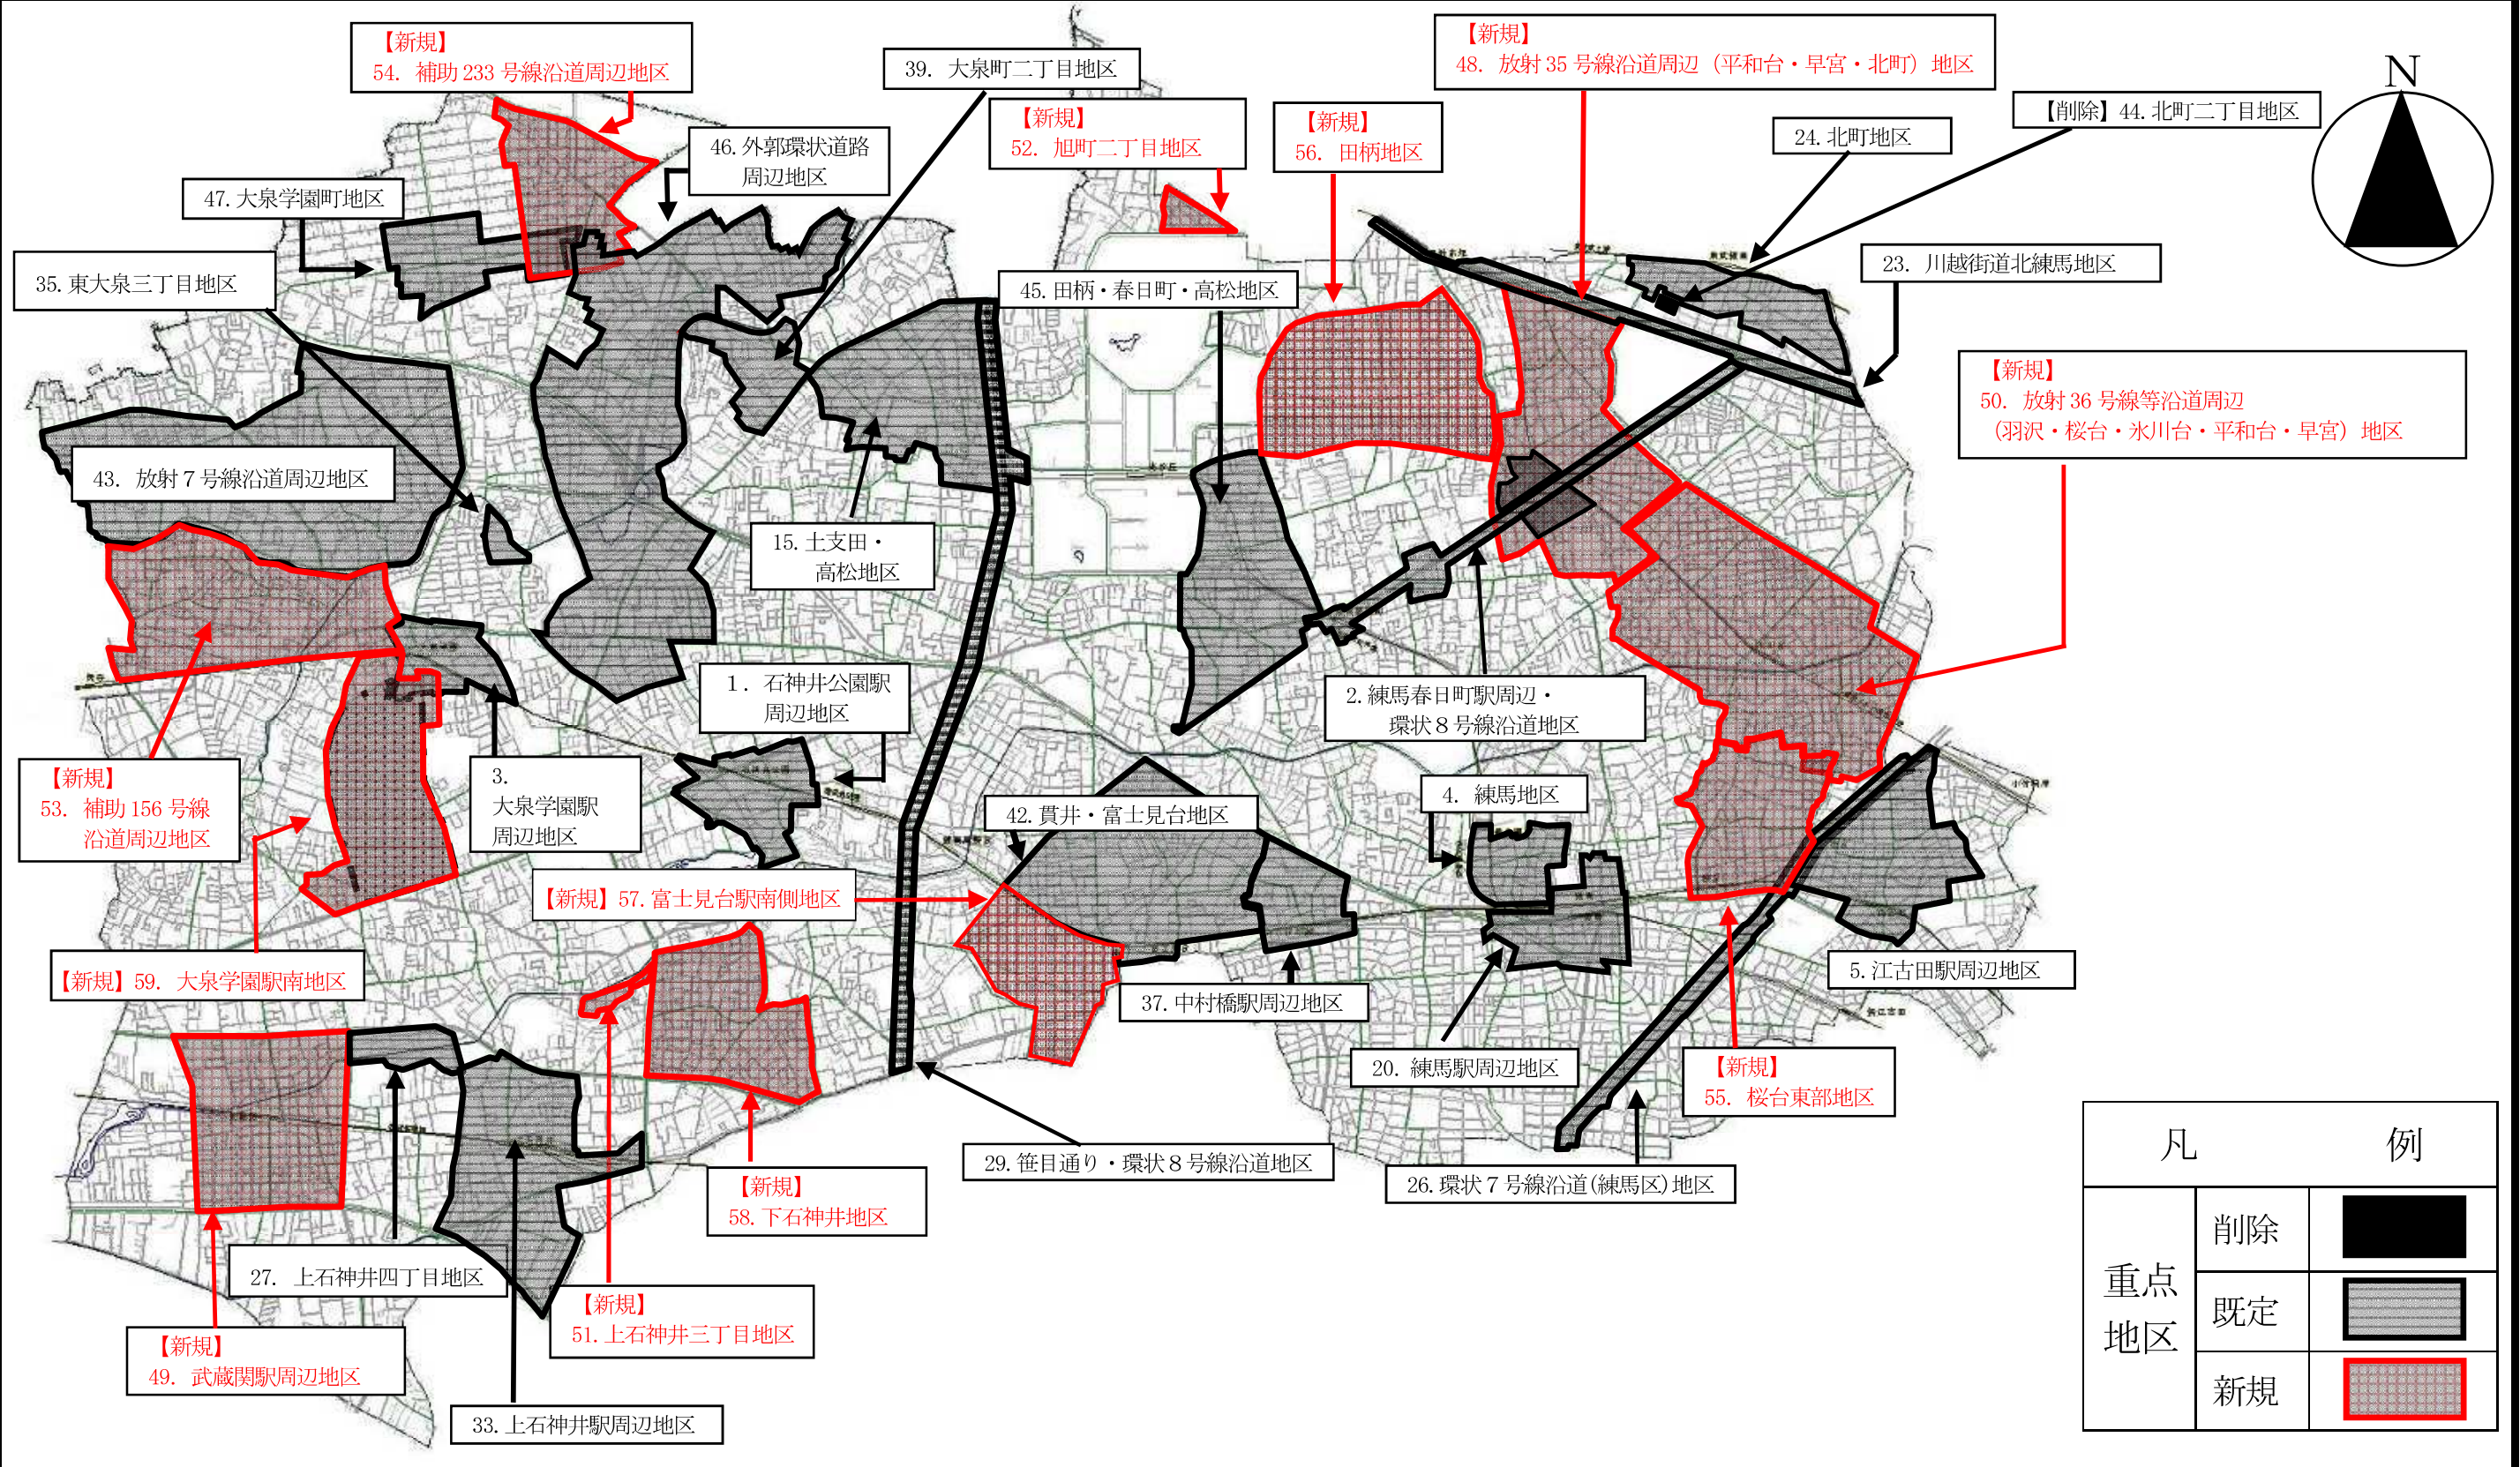

「住宅市街地の開発整備の方針」 新旧対照総括図

凡		例
重点地区	削除	
	既定	
	新規	