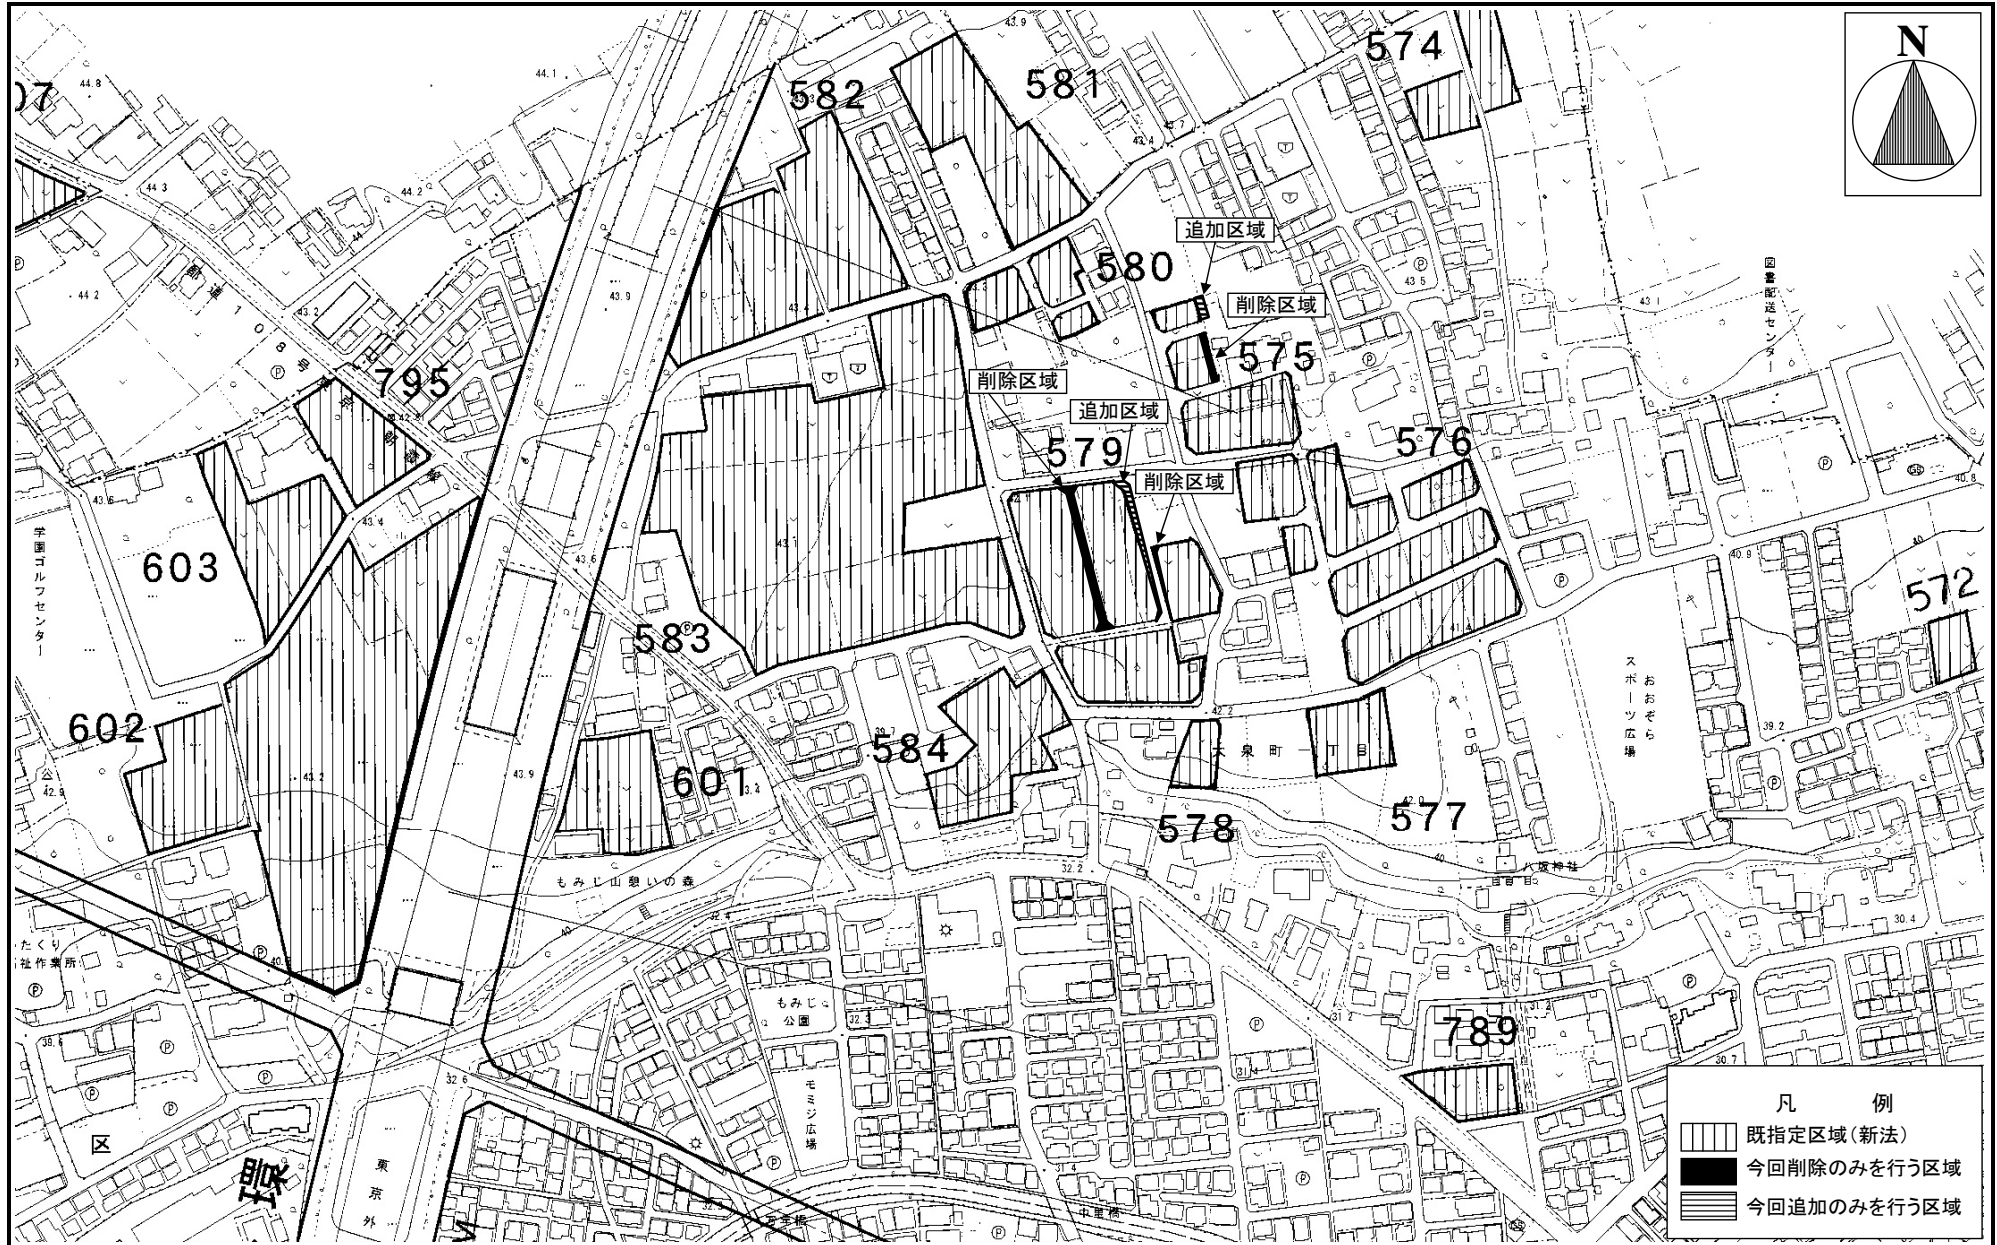

東京都市計画生産緑地地区計画図(練馬区決定) **原案**

図面番号
練馬区 15/21

地形図番号
18-10

30

この地図は、東京都知事の承認を受けて、東京都縮尺2,500分の1の地形図(道路網図)を使用して作成したものである。
ただし、計画線は、都市計画道路の計画図から転記したものである、無断複製を禁ず。
(承認番号)18都市基交第127号、平成18年7月10日 18都市基街第199号、平成18年7月6日