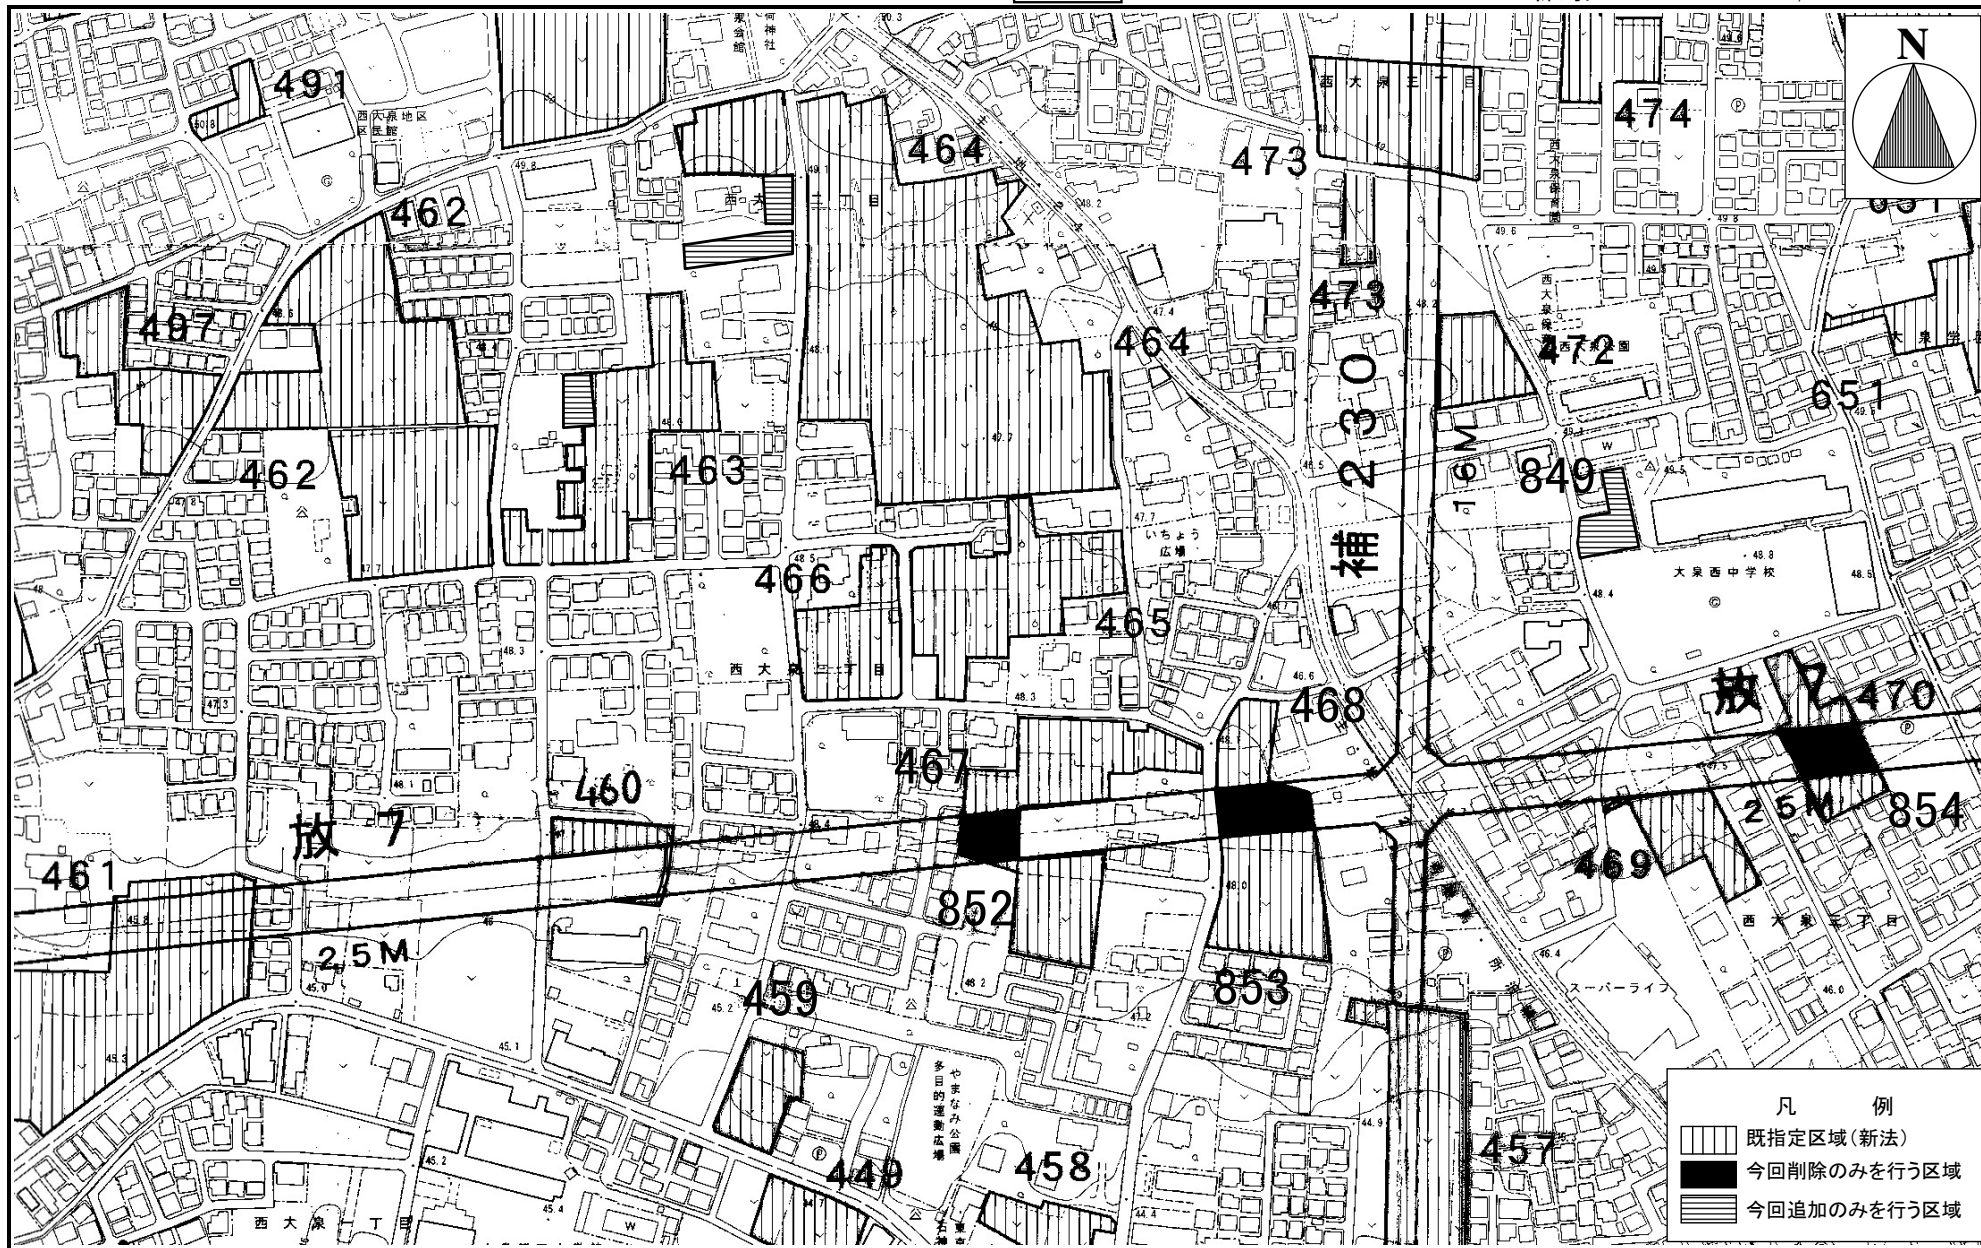

東京都市計画生産緑地地区計画図(練馬区決定) 原案

図面番号 地形図番号
練馬区 11/21 18-9,18-14

26

この地図は、東京都知事の承認を受けて、東京都縮尺2,500分の1の地形図(道路網図)を使用して作成したものである。
ただし、計画線は、都市計画道路の計画図から転記したものである、無断複製を禁ず。
(承認番号)18都市基交第127号、平成18年7月10日 18都市基街第199号、平成18年7月6日

0m 50m 100m

東京都市計画生産緑地地区計画図(練馬区決定) 原案

図面番号 地形図番号
練馬区 12/21 18-9

27

この地図は、東京都知事の承認を受けて、東京都縮尺2,500分の1の地形図(道路網図)を使用して作成したものである。
 ただし、計画線は、都市計画道路の計画図から転記したものである、無断複製を禁ず。
 (承認番号)18都市基交第127号、平成18年7月10日 18都市基街第199号、平成18年7月6日

0m 50m 100m

東京都市計画生産緑地地区計画図(練馬区決定) 原案

図面番号 地形図番号
練馬区 13/21 18-8.18-9

28

この地図は、東京都知事の承認を受けて、東京都縮尺2,500分の1の地形図(道路網図)を使用して作成したものである。
 ただし、計画線は、都市計画道路の計画図から転記したものである、無断複製を禁ず。
 (承認番号)18都市基交第127号、平成18年7月10日 18都市基街第199号、平成18年7月6日

0m 50m 100m

東京都市計画生産緑地地区計画図(練馬区決定) **原案**

図面番号 地形図番号
練馬区 14/21 18-19

29

この地図は、東京都知事の承認を受けて、東京都縮尺2,500分の1の地形図(道路網図)を使用して作成したものである。
ただし、計画線は、都市計画道路の計画図から転記したものである、無断複製を禁ず。
(承認番号)18都市基交第127号、平成18年7月10日 18都市基街第199号、平成18年7月6日