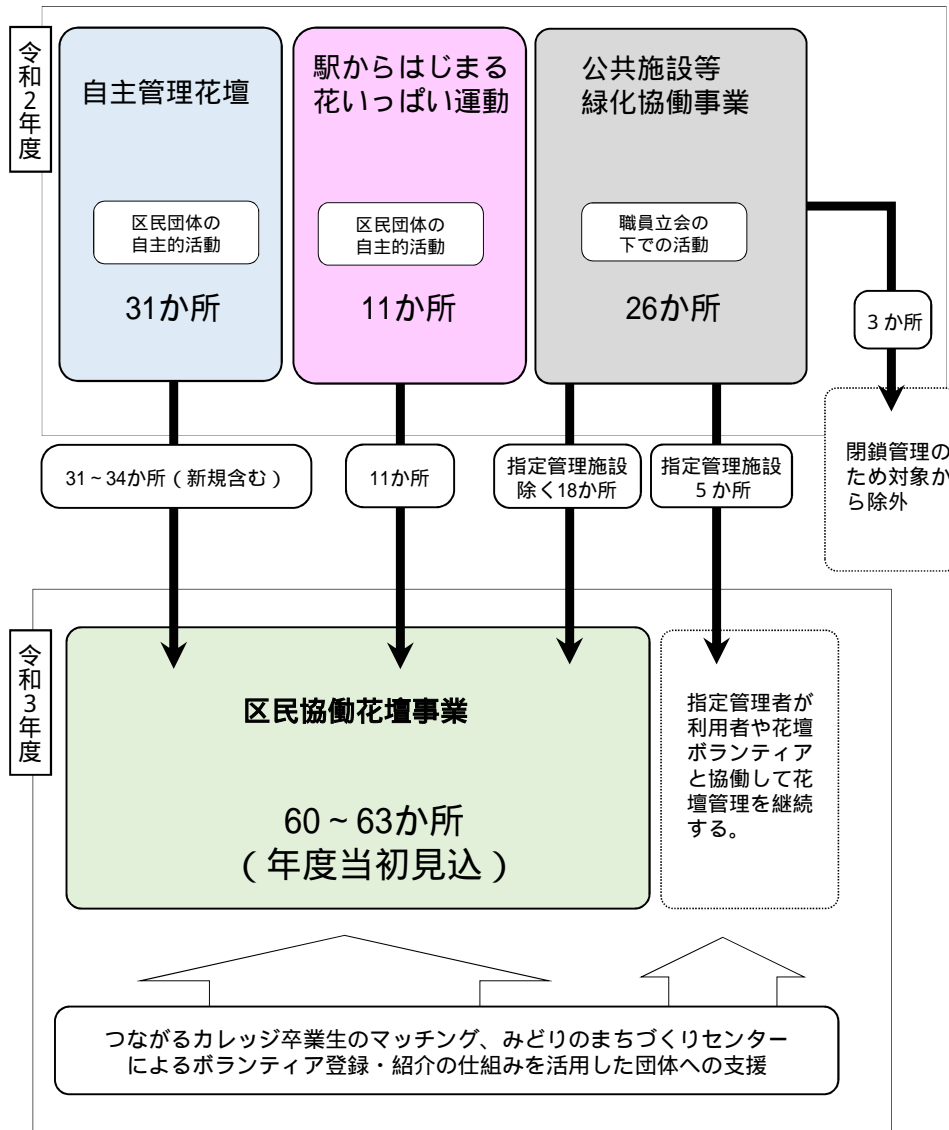

1 既存の活動の移行見込みについて