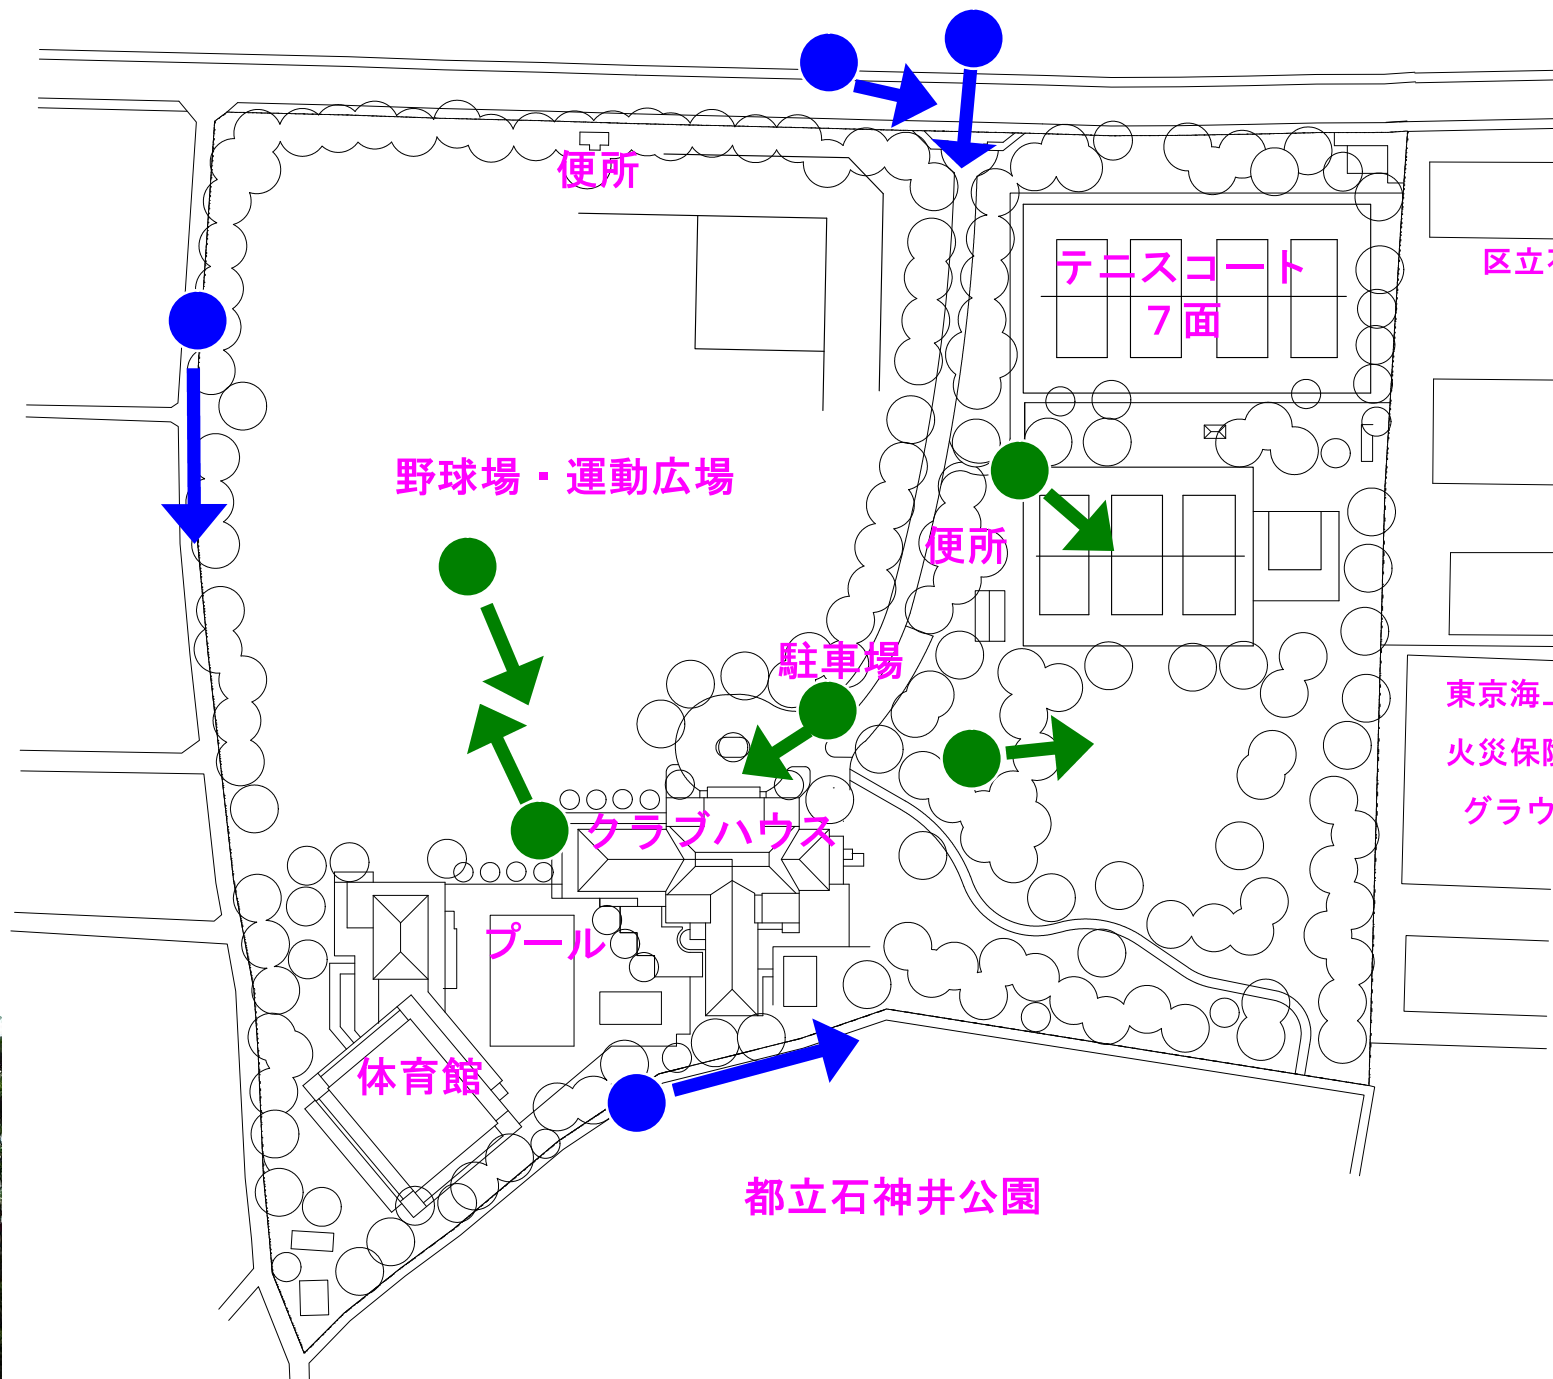

③外周部西側区道(住宅地側)

②外周部北側 都道富士街道(正面入り口側)

①正面入り口部

⑨テニスコート

④野球場・運動広場

⑤クラブハウス

⑥クラブハウス正面玄関

⑧松林と芝生の広場

⑦外周部南側区道(石神井公園境界部)