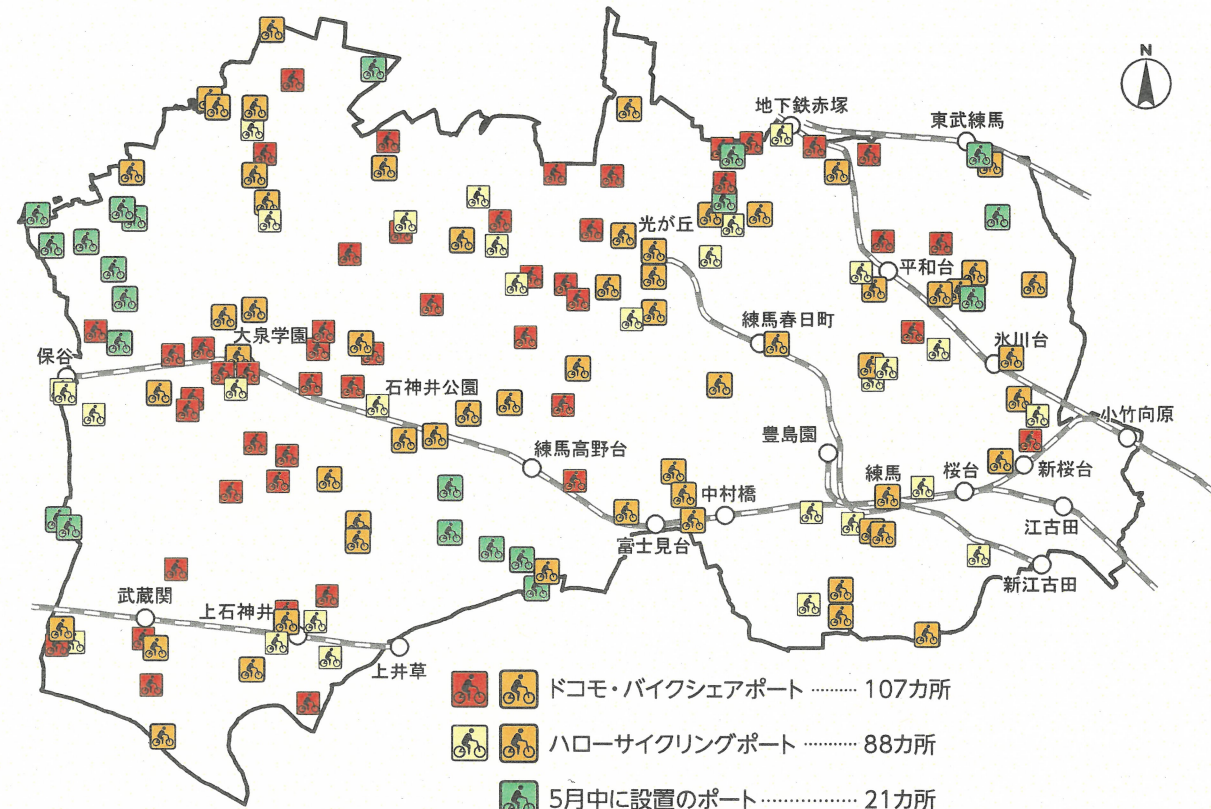

シェアサイクルがさらに便利に

好きな場所、好きな時間に利用できるシェアサイクルに乗って、新緑あふれるまちに出掛けませんか。

▶ 区の担当: 自転車対策係

区内195カ所 /

ポートの設置場所が増えました!

※ はドコモ・バイクシェアとハローサイクリングの共用ポートです。

ドコモ・バイクシェア

▲詳しくはコチラ

▶ 事業者名: (株)ドコモ・バイクシェア

▶ 問合せ: 運営事務局 ☎0570-783-677

ハローサイクリング

▲詳しくはコチラ

▶ 事業者名: オープンストリート(株)

▶ 問合せ: お客様サポート窓口 ☎050-3821-8282