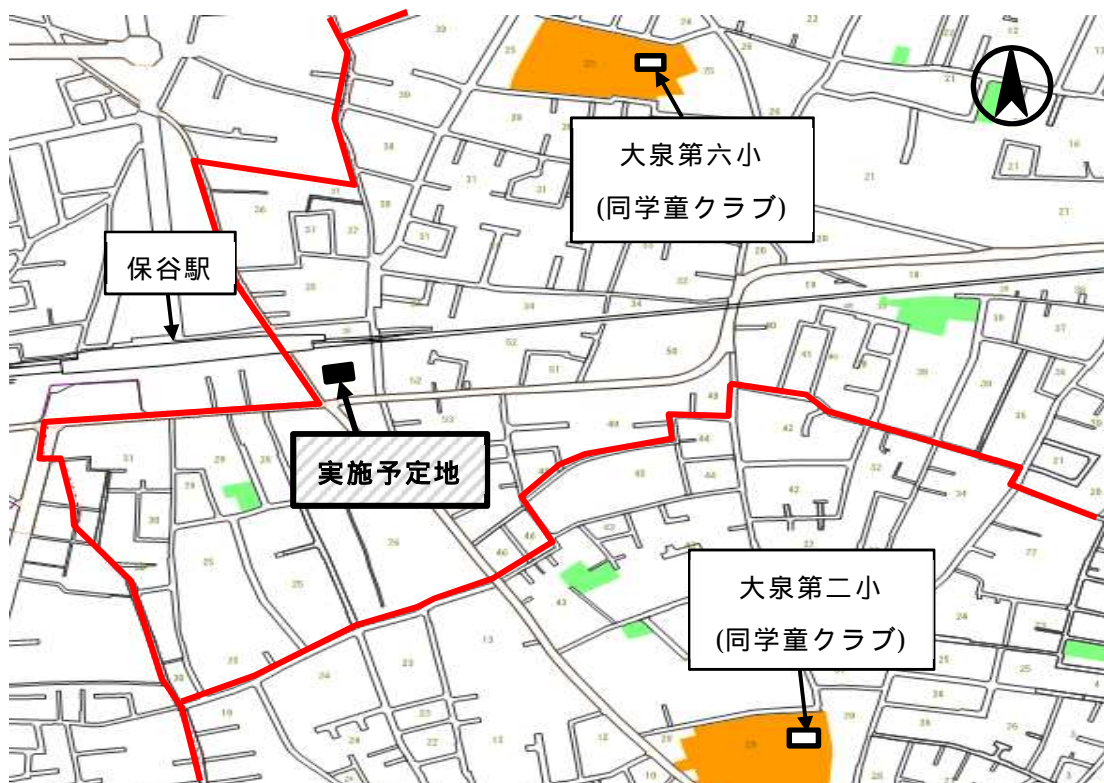

運営事業者：特定非営利活動法人トレジャーボックス

開設場所：練馬区大泉町 4 - 29 - 13 (建物 3 階建 1 階部分)

予定定員：23 名

開設予定日：平成 31 年 4 月 1 日

保育時間：平日 放課後 (1 日保育は午前 8 時) ~ 午後 7 時

土曜日 放課後 (1 日保育は午前 8 時) ~ 午後 7 時

(日・祝・年末年始は休み)

その他・子育ての広場 (平日の午前中のうち、学童保育事業に支障のない曜日および時間に実施予定)

2 その他

当該施設については、今後事業者が入会受付を開始する。また区公式ホームページの施設一覧に掲載する。

実施予定地周辺地図

(1) 明光学童クラブ南大泉 (開設予定地：練馬区南大泉 4 - 55 - 6)

(2) キッズボイス中村橋学童クラブ (開設予定地 : 練馬区中村北 4 - 2 - 6)

(3) キッズクラブどろちゃん (開設予定地 : 練馬区大泉町 4 - 29 - 13)