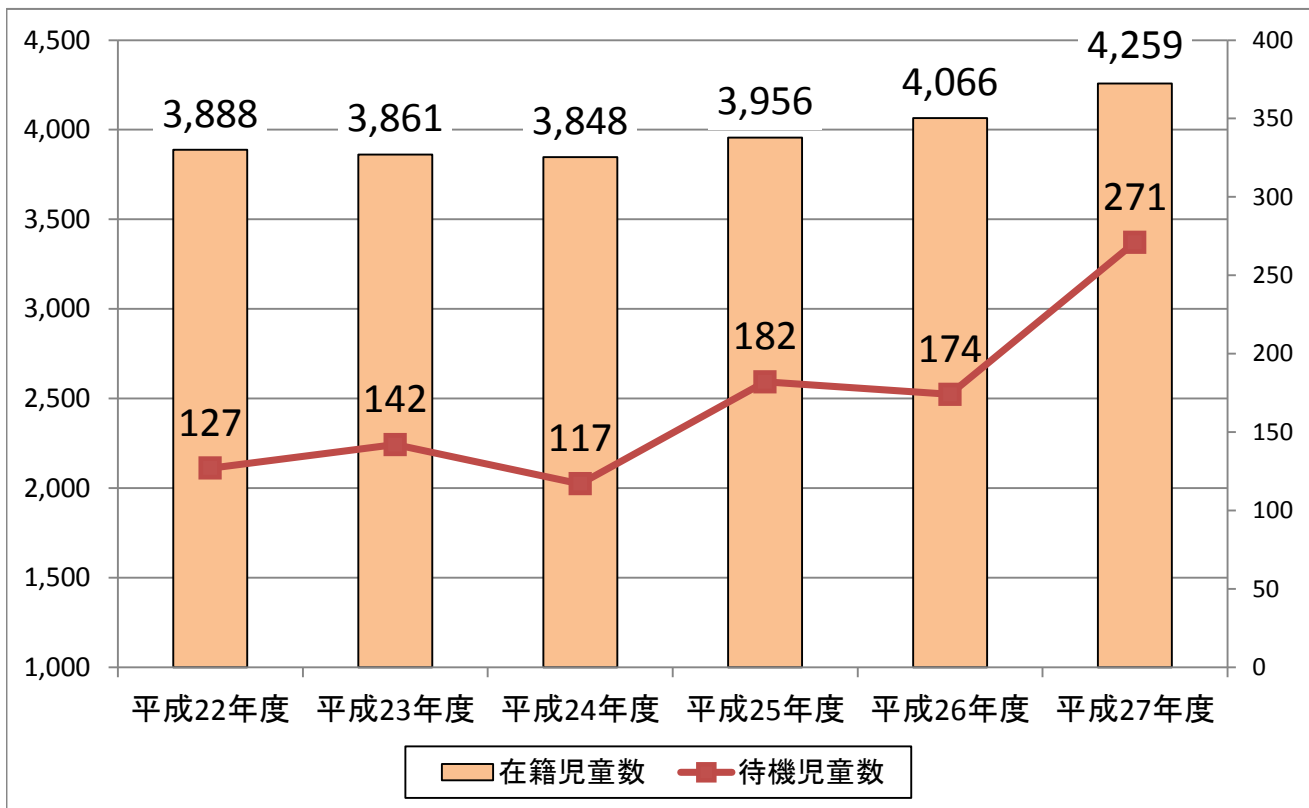

【資料2-2】

平成27年7月15日
こども家庭部子育て支援課

区立学童クラブ在籍・待機児童数について

1 学年別在籍・待機児童数（平成27年4月1日現在）

	1年	2年	3年	4年	5年	6年	合計
在籍児童数	1,648	1,476	1,096	22	8	9	4,259
待機児童数	62	56	150	2	1	0	271

※4年から6年までの児童については、心身に障害を有する児童のみを記載しています。

2 在籍・待機児童数の推移（各年4月1日現在）

(人)

3 高学年児童受入れ（モデル事業） 学年別在籍・待機児童数（平成27年4月1日現在）

	4年	5年	6年	合計
在籍児童数	20	1	0	21
待機児童数	1	0	0	1