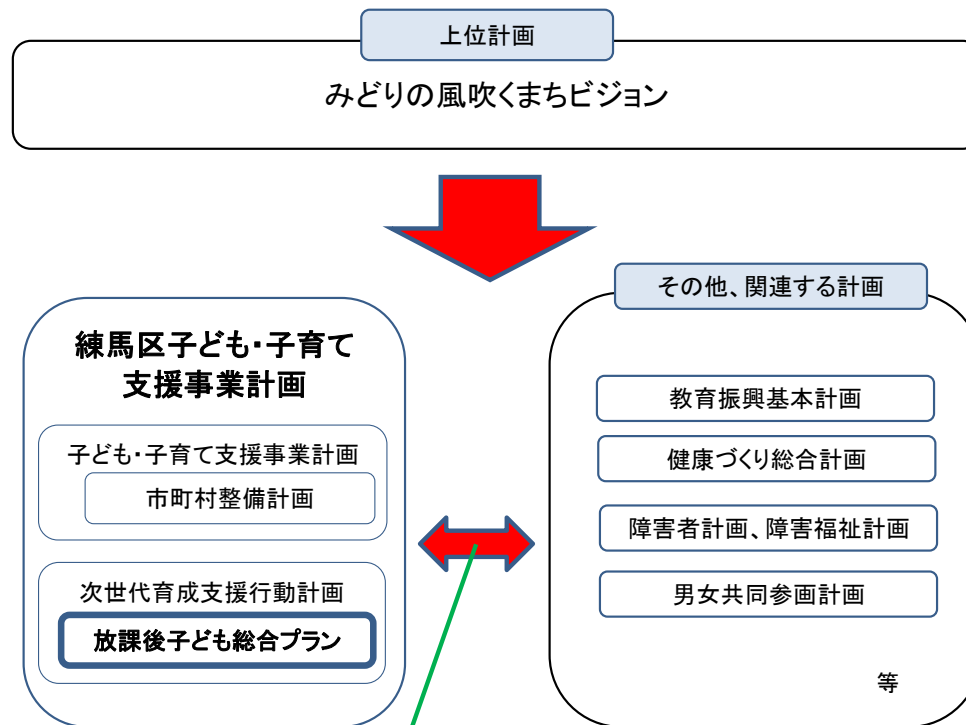

放課後子どもプラン・放課後子ども総合プランの位置づけ（イメージ）

従来（～26年度）

現在（27年度～）

○取り組みのポイントを絞り、子ども・子育て支援と密接な関係を有する事業等を子ども・子育て支援事業計画には位置付ける。
 ○他分野の個別計画で主に取り組む事業については適宜該当分野の個別計画に委ねる。