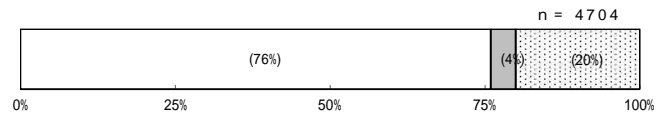

令和元年度 利用者アンケート集計結果 (ねりっこひろば)

実施期間 令和元年9月9日～9月27日

配付数 9882名

回答数 4704件

回答率 48%

集計結果の%は、少数点第1位を四捨五入して表記しています。そのため、合計が100%に満たない、あるいは超える場合があります。

1 ひろばまたは学童クラブに登録していますか？

ひろば	学童	どちらでもない	未回答
3582 (76%)	172 (4%)	931 (20%)	19 (0%)