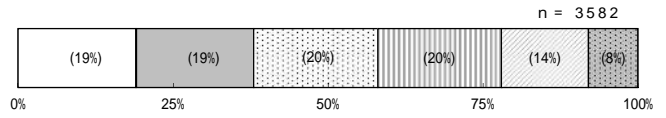

令和元年度 利用者アンケート集計結果 (ねりっこひろば)

実施期間 令和元年9月9日～9月27日

配付数 9882名

回答数 4704件

回答率 48%

集計結果の%は、少数点第1位を四捨五入して表記しています。そのため、合計が100%に満たない、あるいは超える場合があります。

1 ひろばまたは学童クラブに登録していますか？

ひろば	学童	どちらでもない	未回答
3582 (76%)	172 (4%)	931 (20%)	19 (0%)

2 学年をおしえてください。

1	2	3	4	5	6	未回答
696 (19%)	678 (19%)	705 (20%)	722 (20%)	493 (14%)	282 (8%)	6 (0%)

3 今の学年になってから、ひろばで遊んだことはありますか？

ある	ない	未回答
3015 (84%)	557 (16%)	10 (0%)

4 ひろばには、どれくらい行きますか？

毎日	1週間に3-4回	1週間に1-2回	たまに行く	夏休みだけ	未回答
275 (9%)	396 (13%)	600 (20%)	1515 (50%)	223 (7%)	6 (0%)