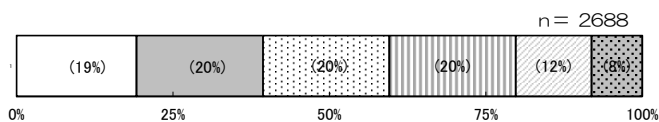

2-① 学年をおしえてください。

1	2	3	4	5	6	未回答
503	550	543	542	326	222	2
(19%)	(20%)	(20%)	(20%)	(12%)	(8%)	(0%)