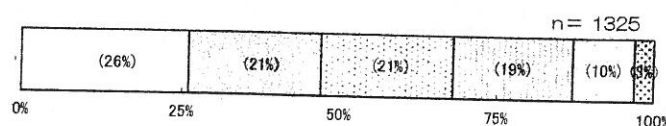

2-1 学年をおしえてください。

1	2	3	4	5	6	未回答
341 (26%)	284 (21%)	273 (21%)	251 (19%)	129 (10%)	45 (3%)	2 (0%)