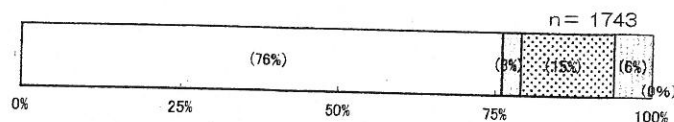

平成29年度 利用者アンケート集計結果

(ねりっこひろば)

実施期間 平成29年9月25日～10月6日
 配布数 3532名
 回答数 1743件
 回答率 49%

※集計結果の%は、少数点第1位を四捨五入して表記しています。そのため、合計が100%に満たない、あるいは超える場合があります。

1 ひろばまたは学童クラブに登録していますか？

ひろば	学童	どちらでもない	未回答
1325 (76%)	53 (3%)	265 (15%)	100 (6%)