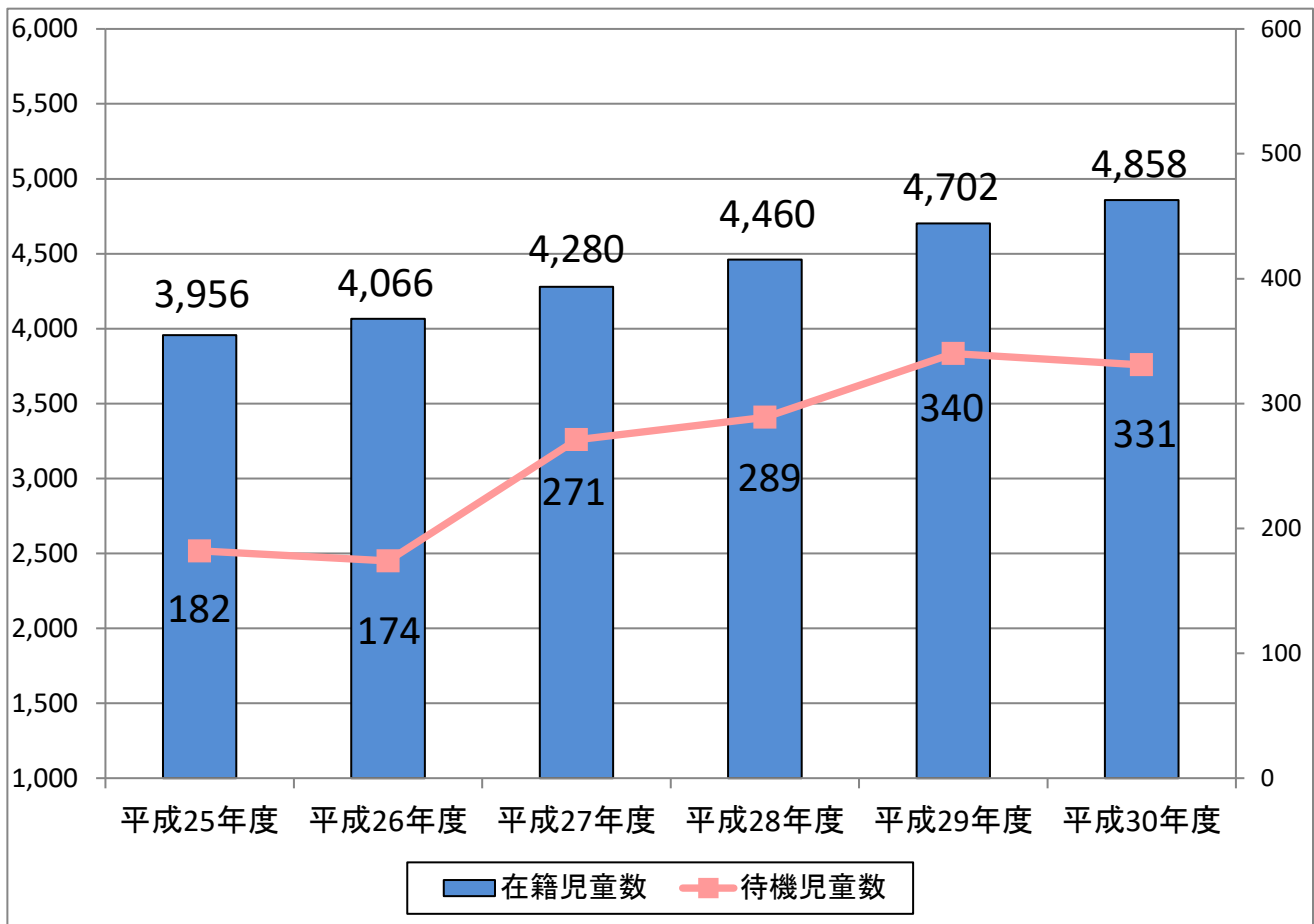

区立学童クラブ在籍・待機児童数について

1 学年別在籍・待機児童数（平成30年4月1日現在） (人)

	1年	2年	3年	4年	5年	6年	合計
(1) 在籍児童数	1,868	1,742	1,197	23	18	10	4,858
(2) 待機児童数	70	77	184	0	0	0	331

2 在籍・待機児童数の推移（各年4月1日現在）

※平成27年度以降の在籍児童数には、高学年を含む。