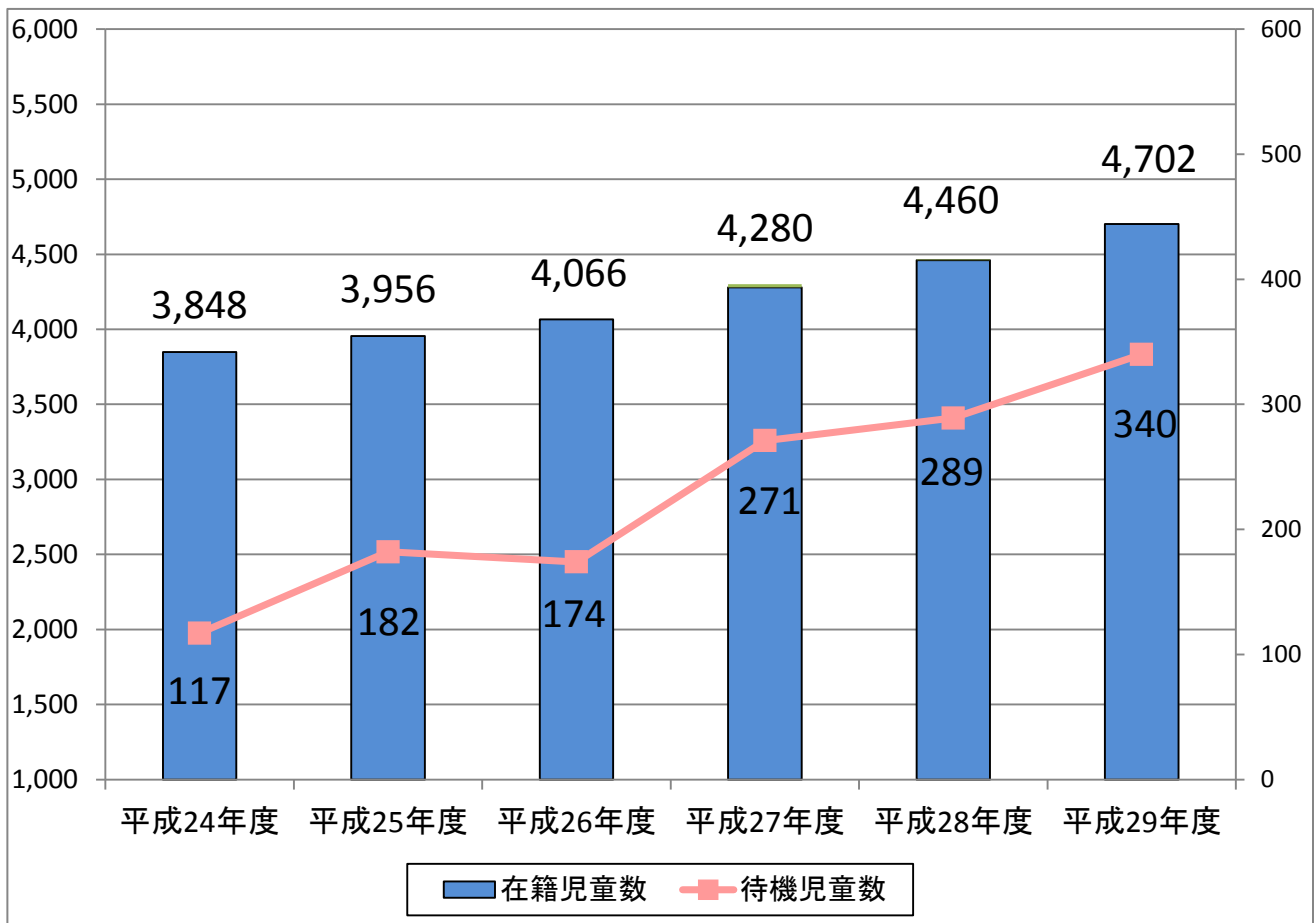

平成 29 年 7 月 21 日
こども家庭部子育て支援課

区立学童クラブ在籍・待機児童数について

1 学年別在籍・待機児童数（平成29年4月1日現在）

	1年	2年	3年	4年	5年	6年	合計
(1)在籍児童数	1,904	1,556	1,190	33	10	9	4,702
(2)待機児童数	65	86	188	1	0	0	340

2 在籍・待機児童数の推移（各年4月1日現在）

※平成27年度以降の在籍児童数には、高学年を含む。