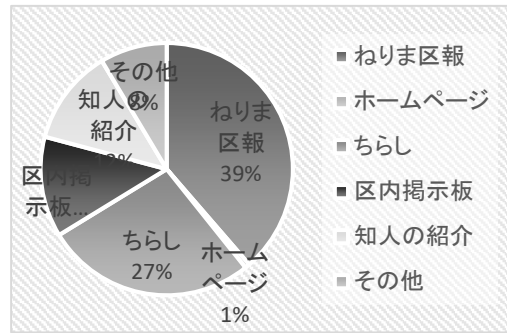

参加者数 205名(関係者除く)
アンケート回収数 163(回収率79.5%)

1. 本日の公園は何でお知りになりましたか？

| | |
|--------|----|
| ねりま区報 | 63 |
| ホームページ | 1 |
| ちらし | 44 |
| 区内掲示板 | 21 |
| 知人の紹介 | 20 |
| その他 | 14 |

2. 本日の内容はいかがでしたか？ 平均 93点

| | |
|------|----|
| 150点 | 3 |
| 120点 | 8 |
| 100点 | 61 |
| 95点 | 7 |
| 90点 | 25 |
| 80点 | 30 |
| 70点 | 5 |
| 60点 | 3 |
| 50点 | 3 |
| その他 | 6 |
| 未記入 | 12 |