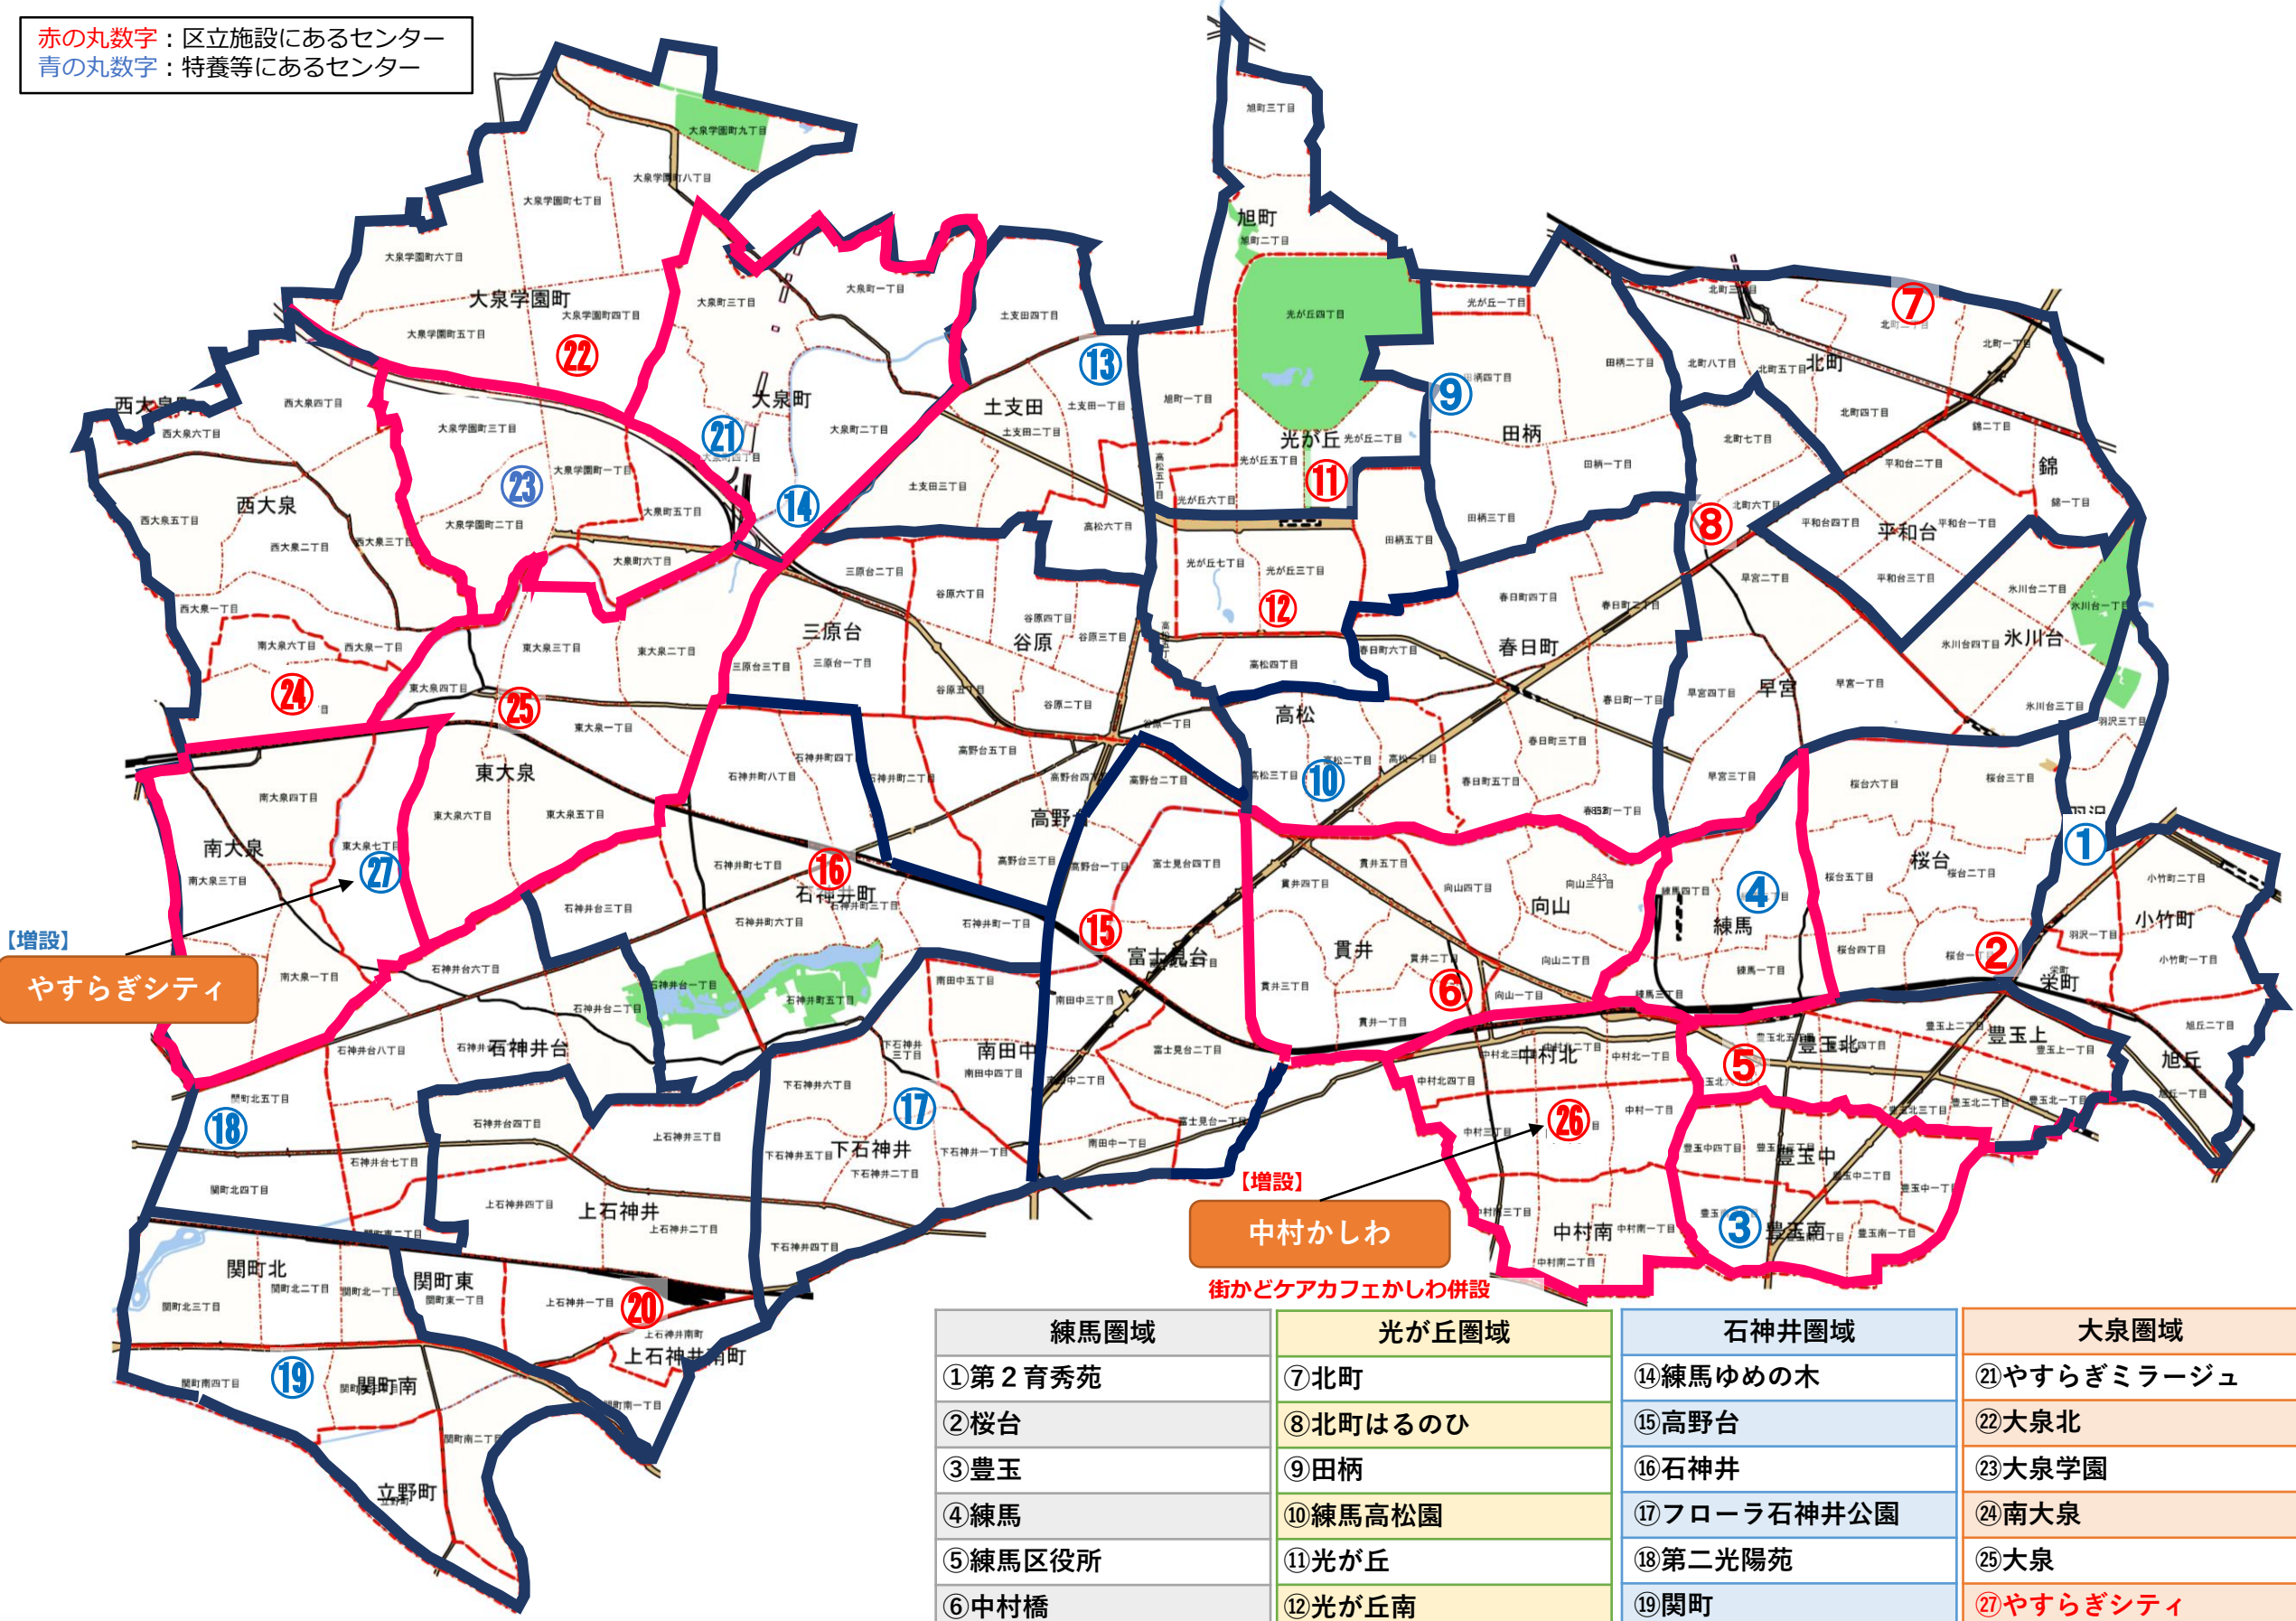

赤の丸数字：区立施設にあるセンター
 青の丸数字：特養等にあるセンター

練馬圏域	光が丘圏域	石神井圏域	大泉圏域
①第2育秀苑	⑦北町	⑭練馬ゆめの木	⑳やすらぎミラージュ
②桜台	⑧北町はるのひ	⑮高野台	㉑大泉北
③豊玉	⑨田柄	⑯石神井	㉒大泉学園
④練馬	⑩練馬高松園	⑰フローラ石神井公園	㉓南大泉
⑤練馬区役所	⑪光が丘	⑱第二光陽苑	㉔大泉
⑥中村橋	⑫光が丘南	㉒関町	㉕やすらぎシティ
㉖中村かしわ	⑬第3育秀苑	㉓上石神井	