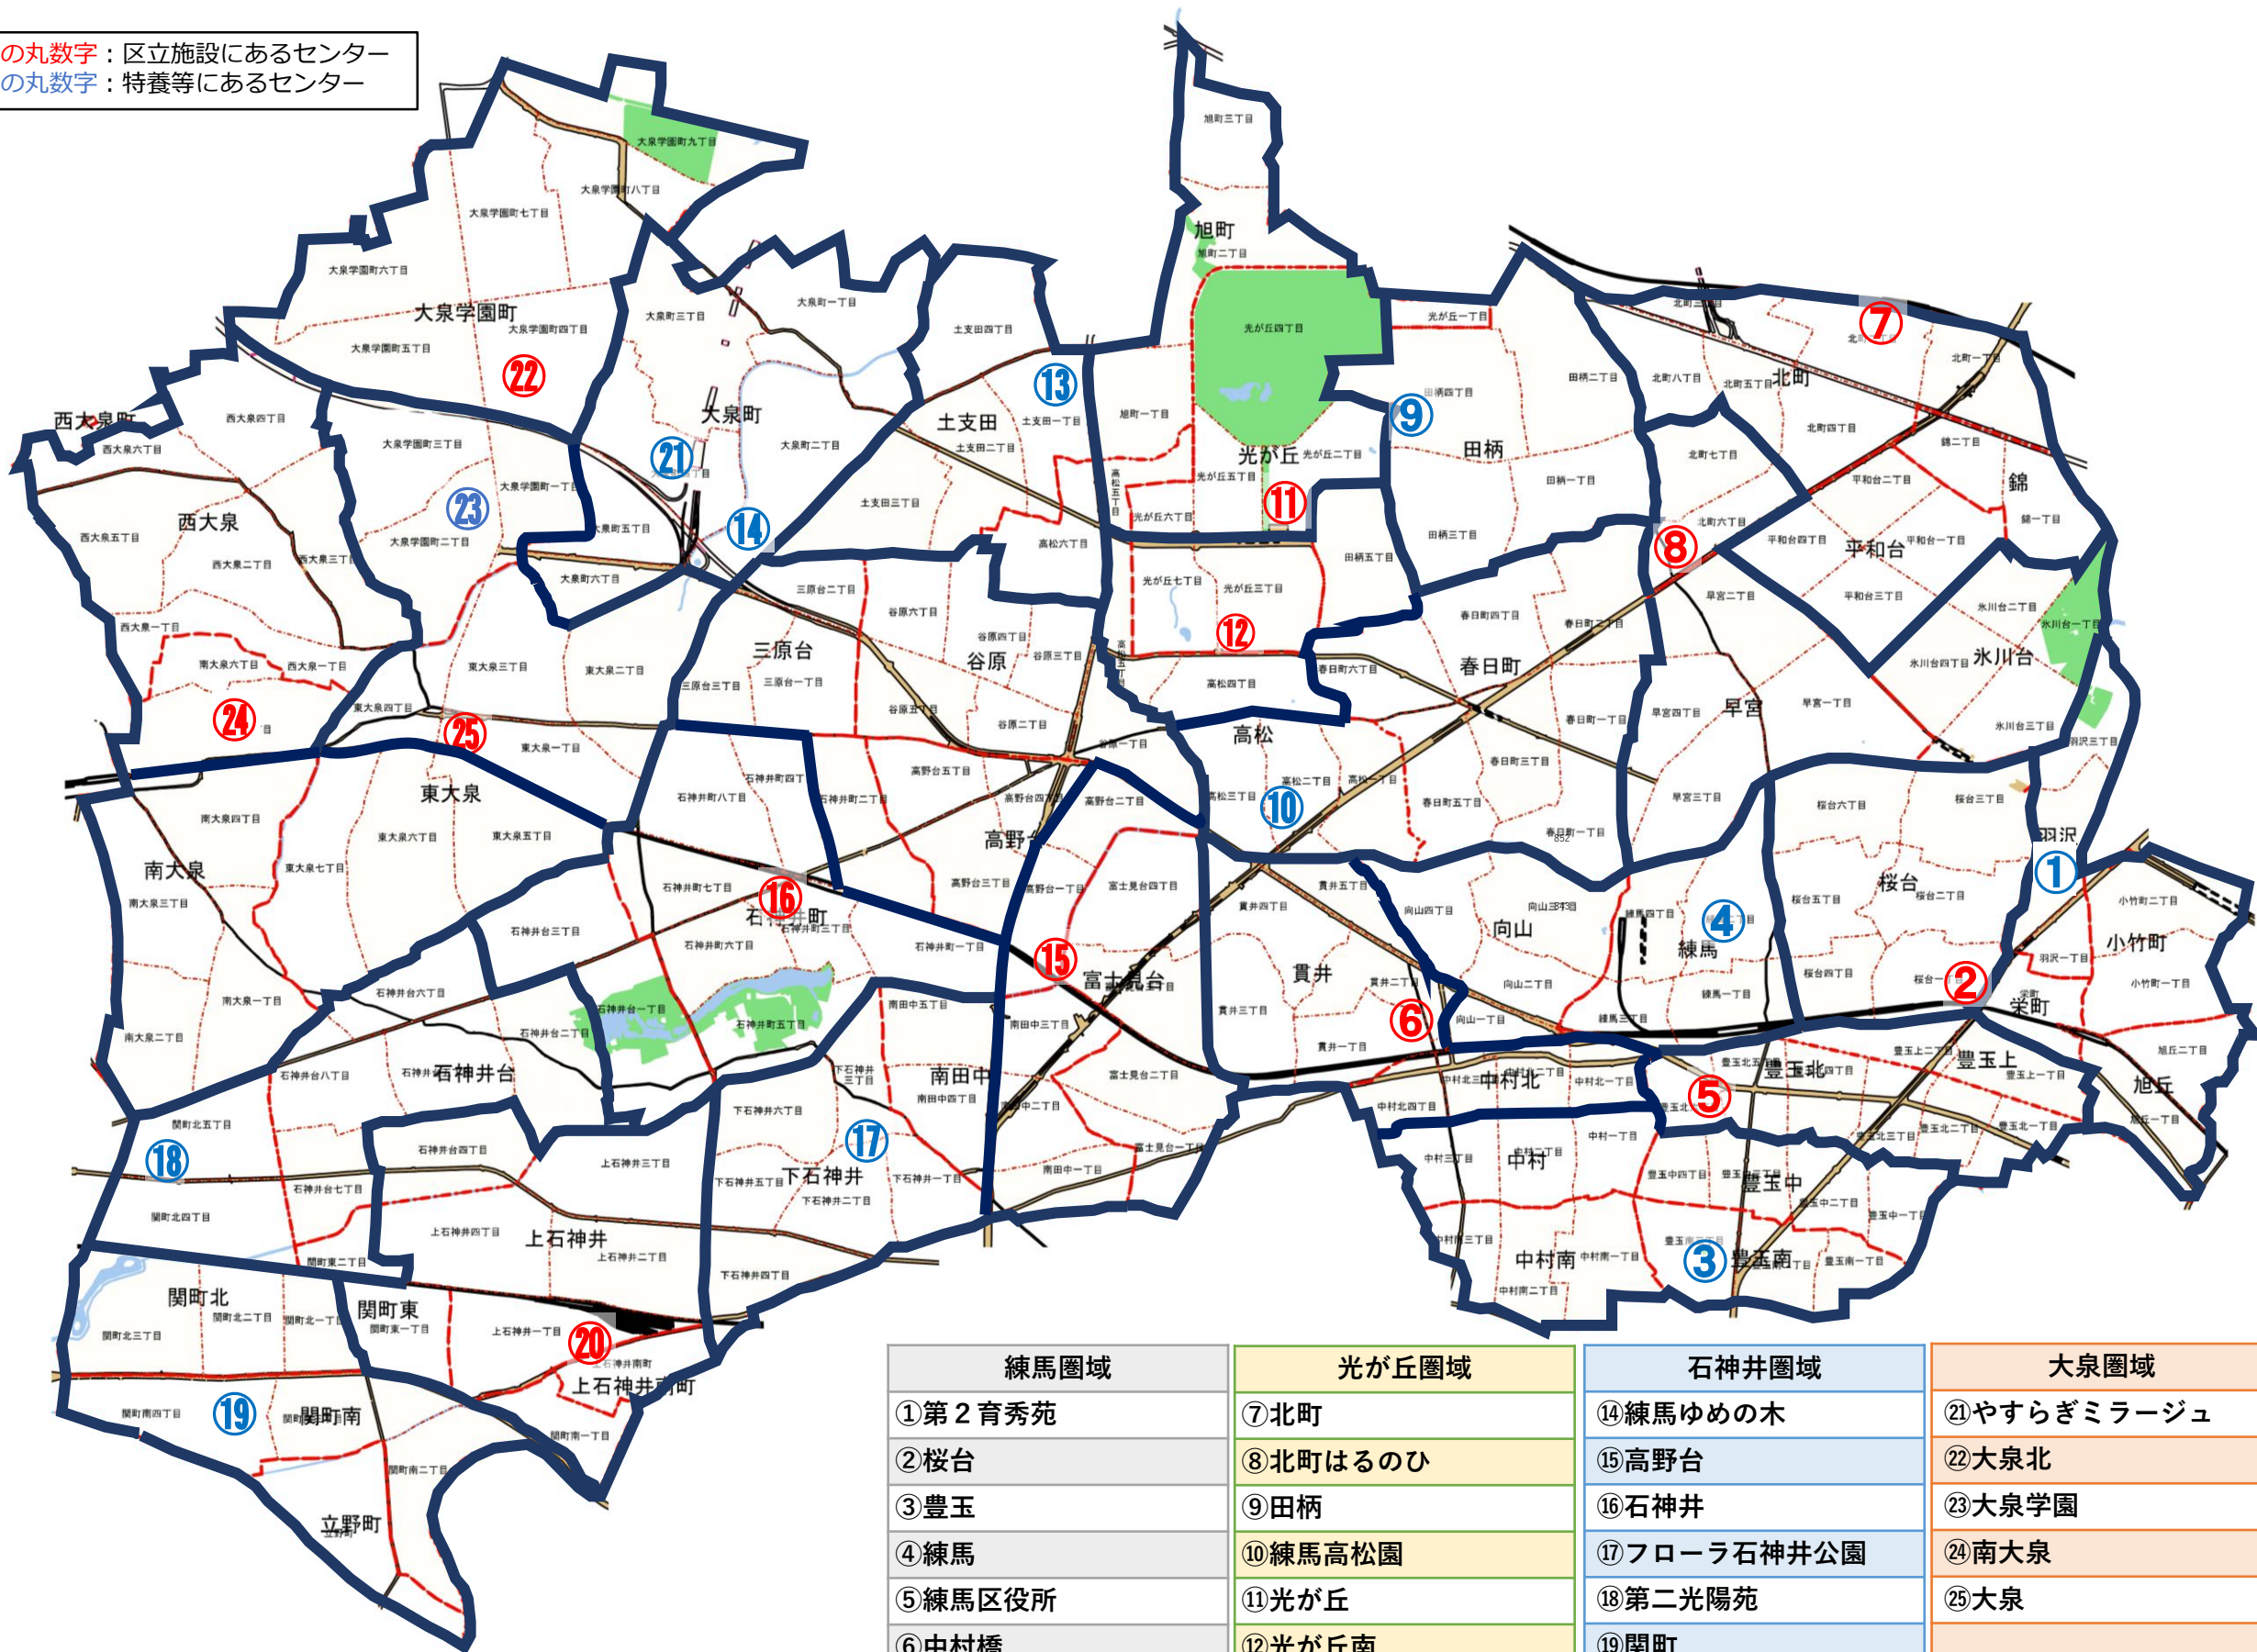

赤の丸数字：区立施設にあるセンター
 青の丸数字：特養等にあるセンター

練馬圏域	光が丘圏域	石神井圏域	大泉圏域
①第2育秀苑	⑦北町	⑭練馬ゆめの木	⑳やすらぎミラージュ
②桜台	⑧北町はるのひ	⑮高野台	㉑大泉北
③豊玉	⑨田柄	⑯石神井	㉒大泉学園
④練馬	⑩練馬高松園	⑰フローラ石神井公園	㉓南大泉
⑤練馬区役所	⑪光が丘	⑱第二光陽苑	㉔大泉
⑥中村橋	⑫光が丘南	㉒関町	
	⑬第3育秀苑	㉓上石神井	