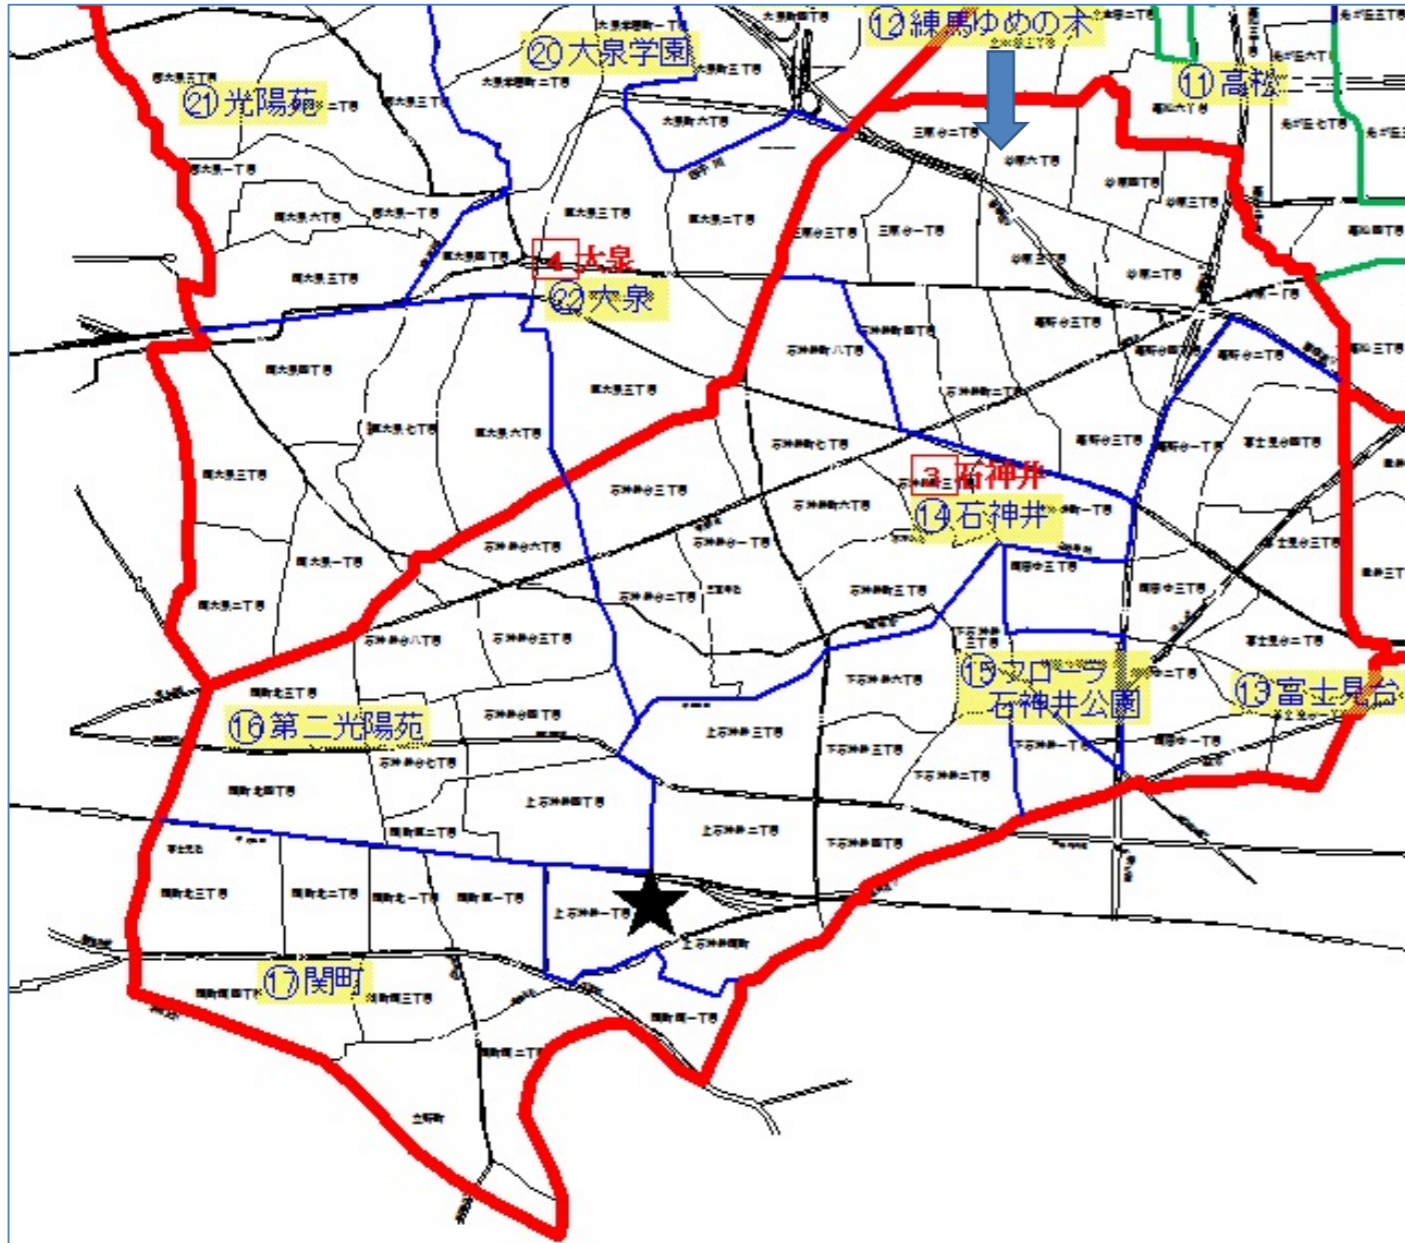

高齢者相談センター支所管轄区域図

(現行)