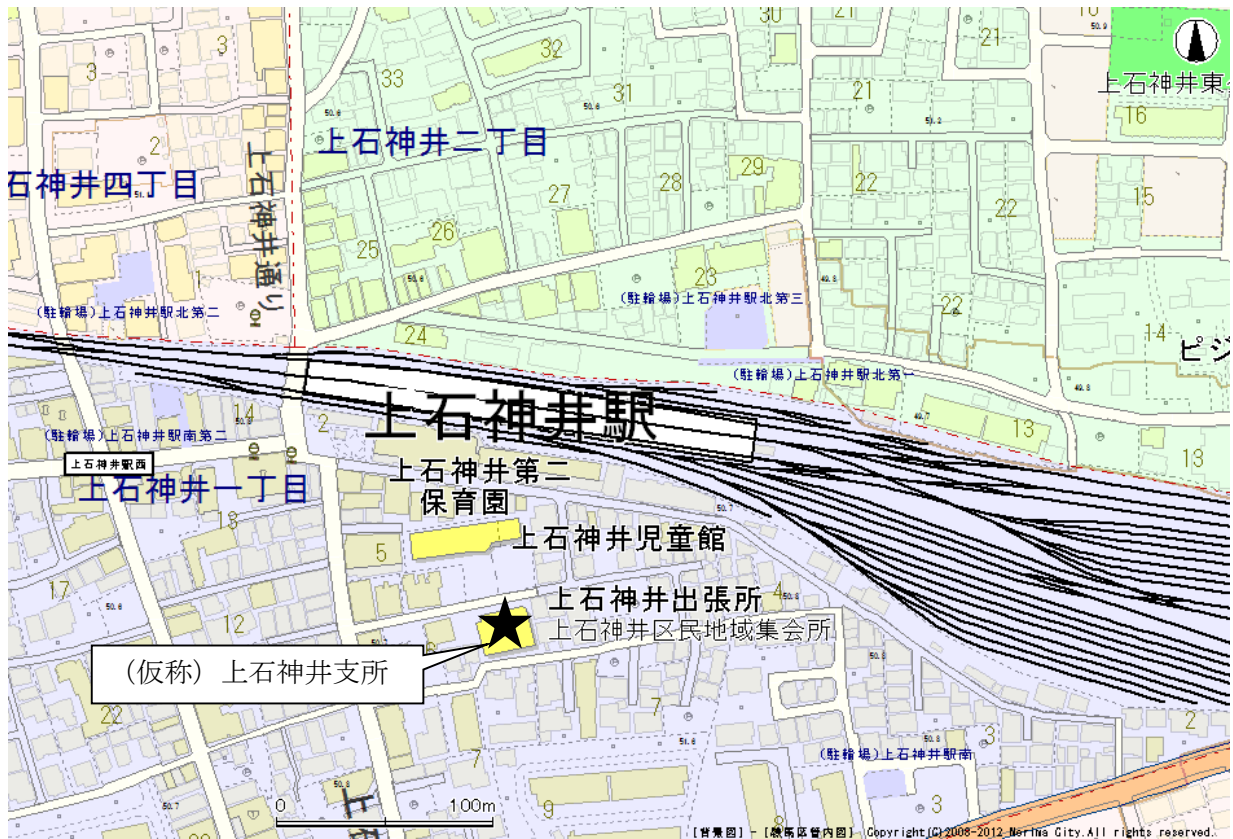

【概 要】

名 称	(仮称) 石神井高齢者相談センター (地域包括支援センター) 上石神井支所
所 在 地	上石神井一丁目 6 番 16 号
開 設	平成 26 年 10 月 1 日 (予定)

【案内図】