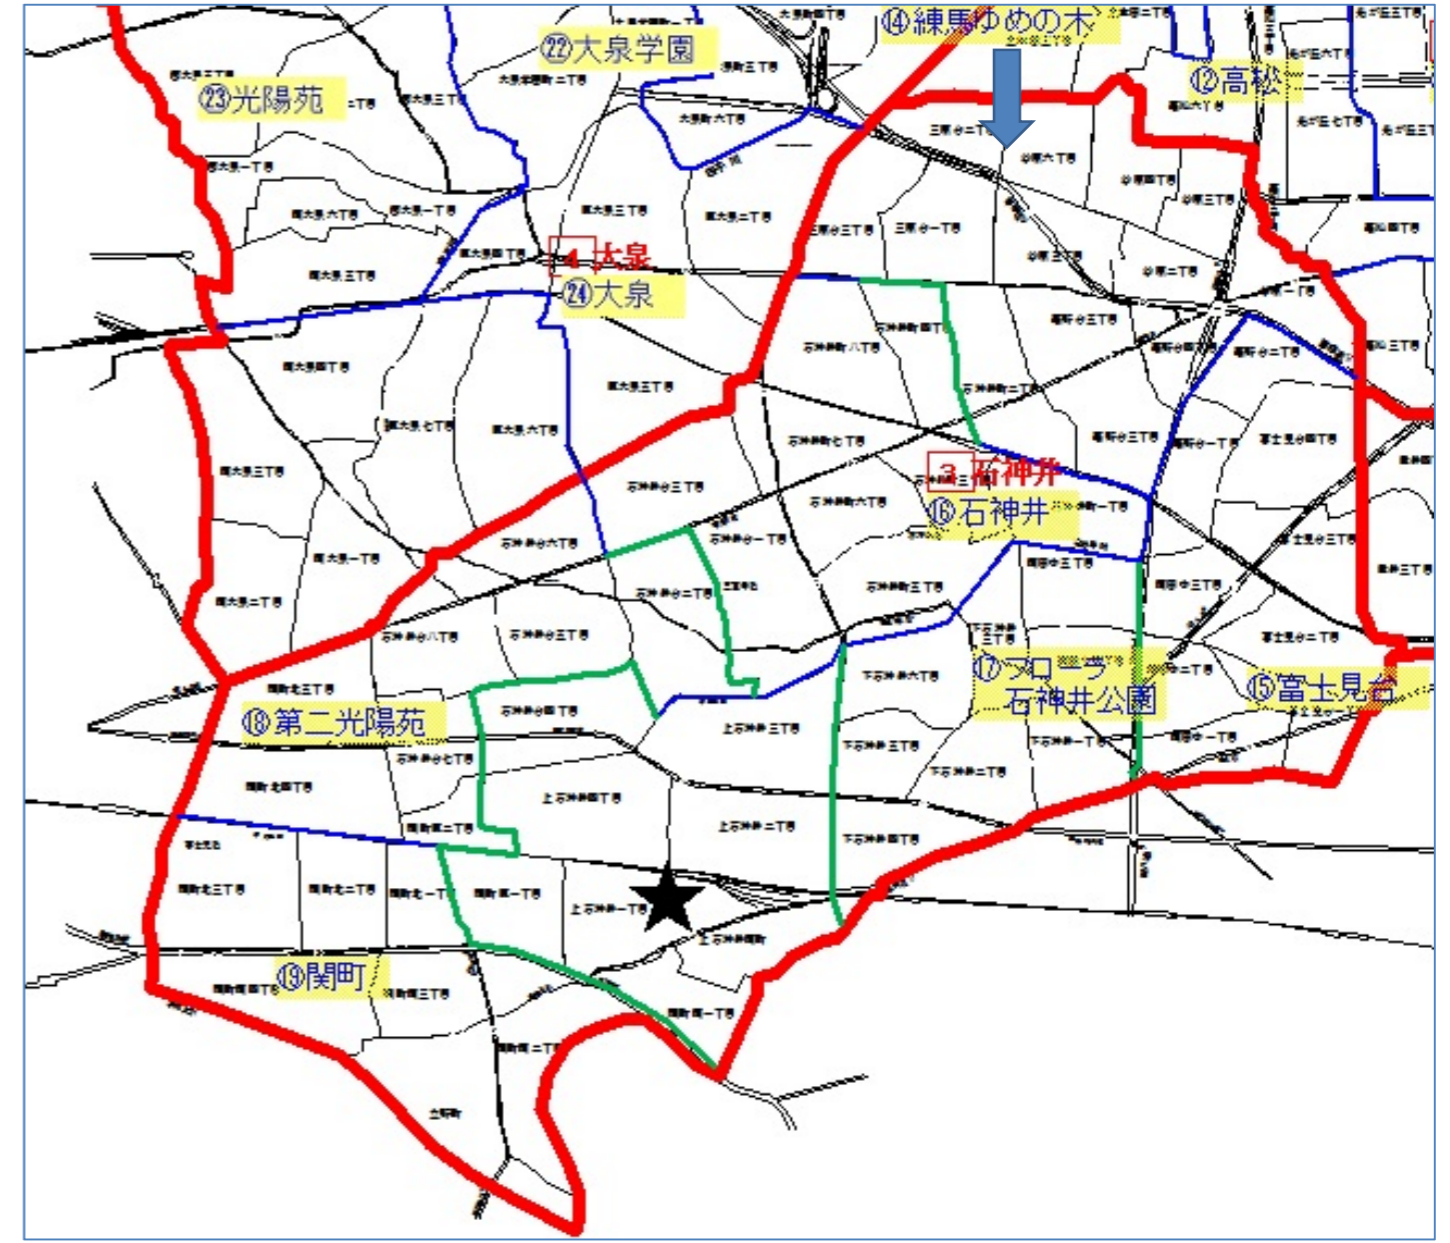

高齢者相談センター支所管轄区域図

(見直し案)

〈凡例〉
1 本所   1 支所   ★ 新規支所