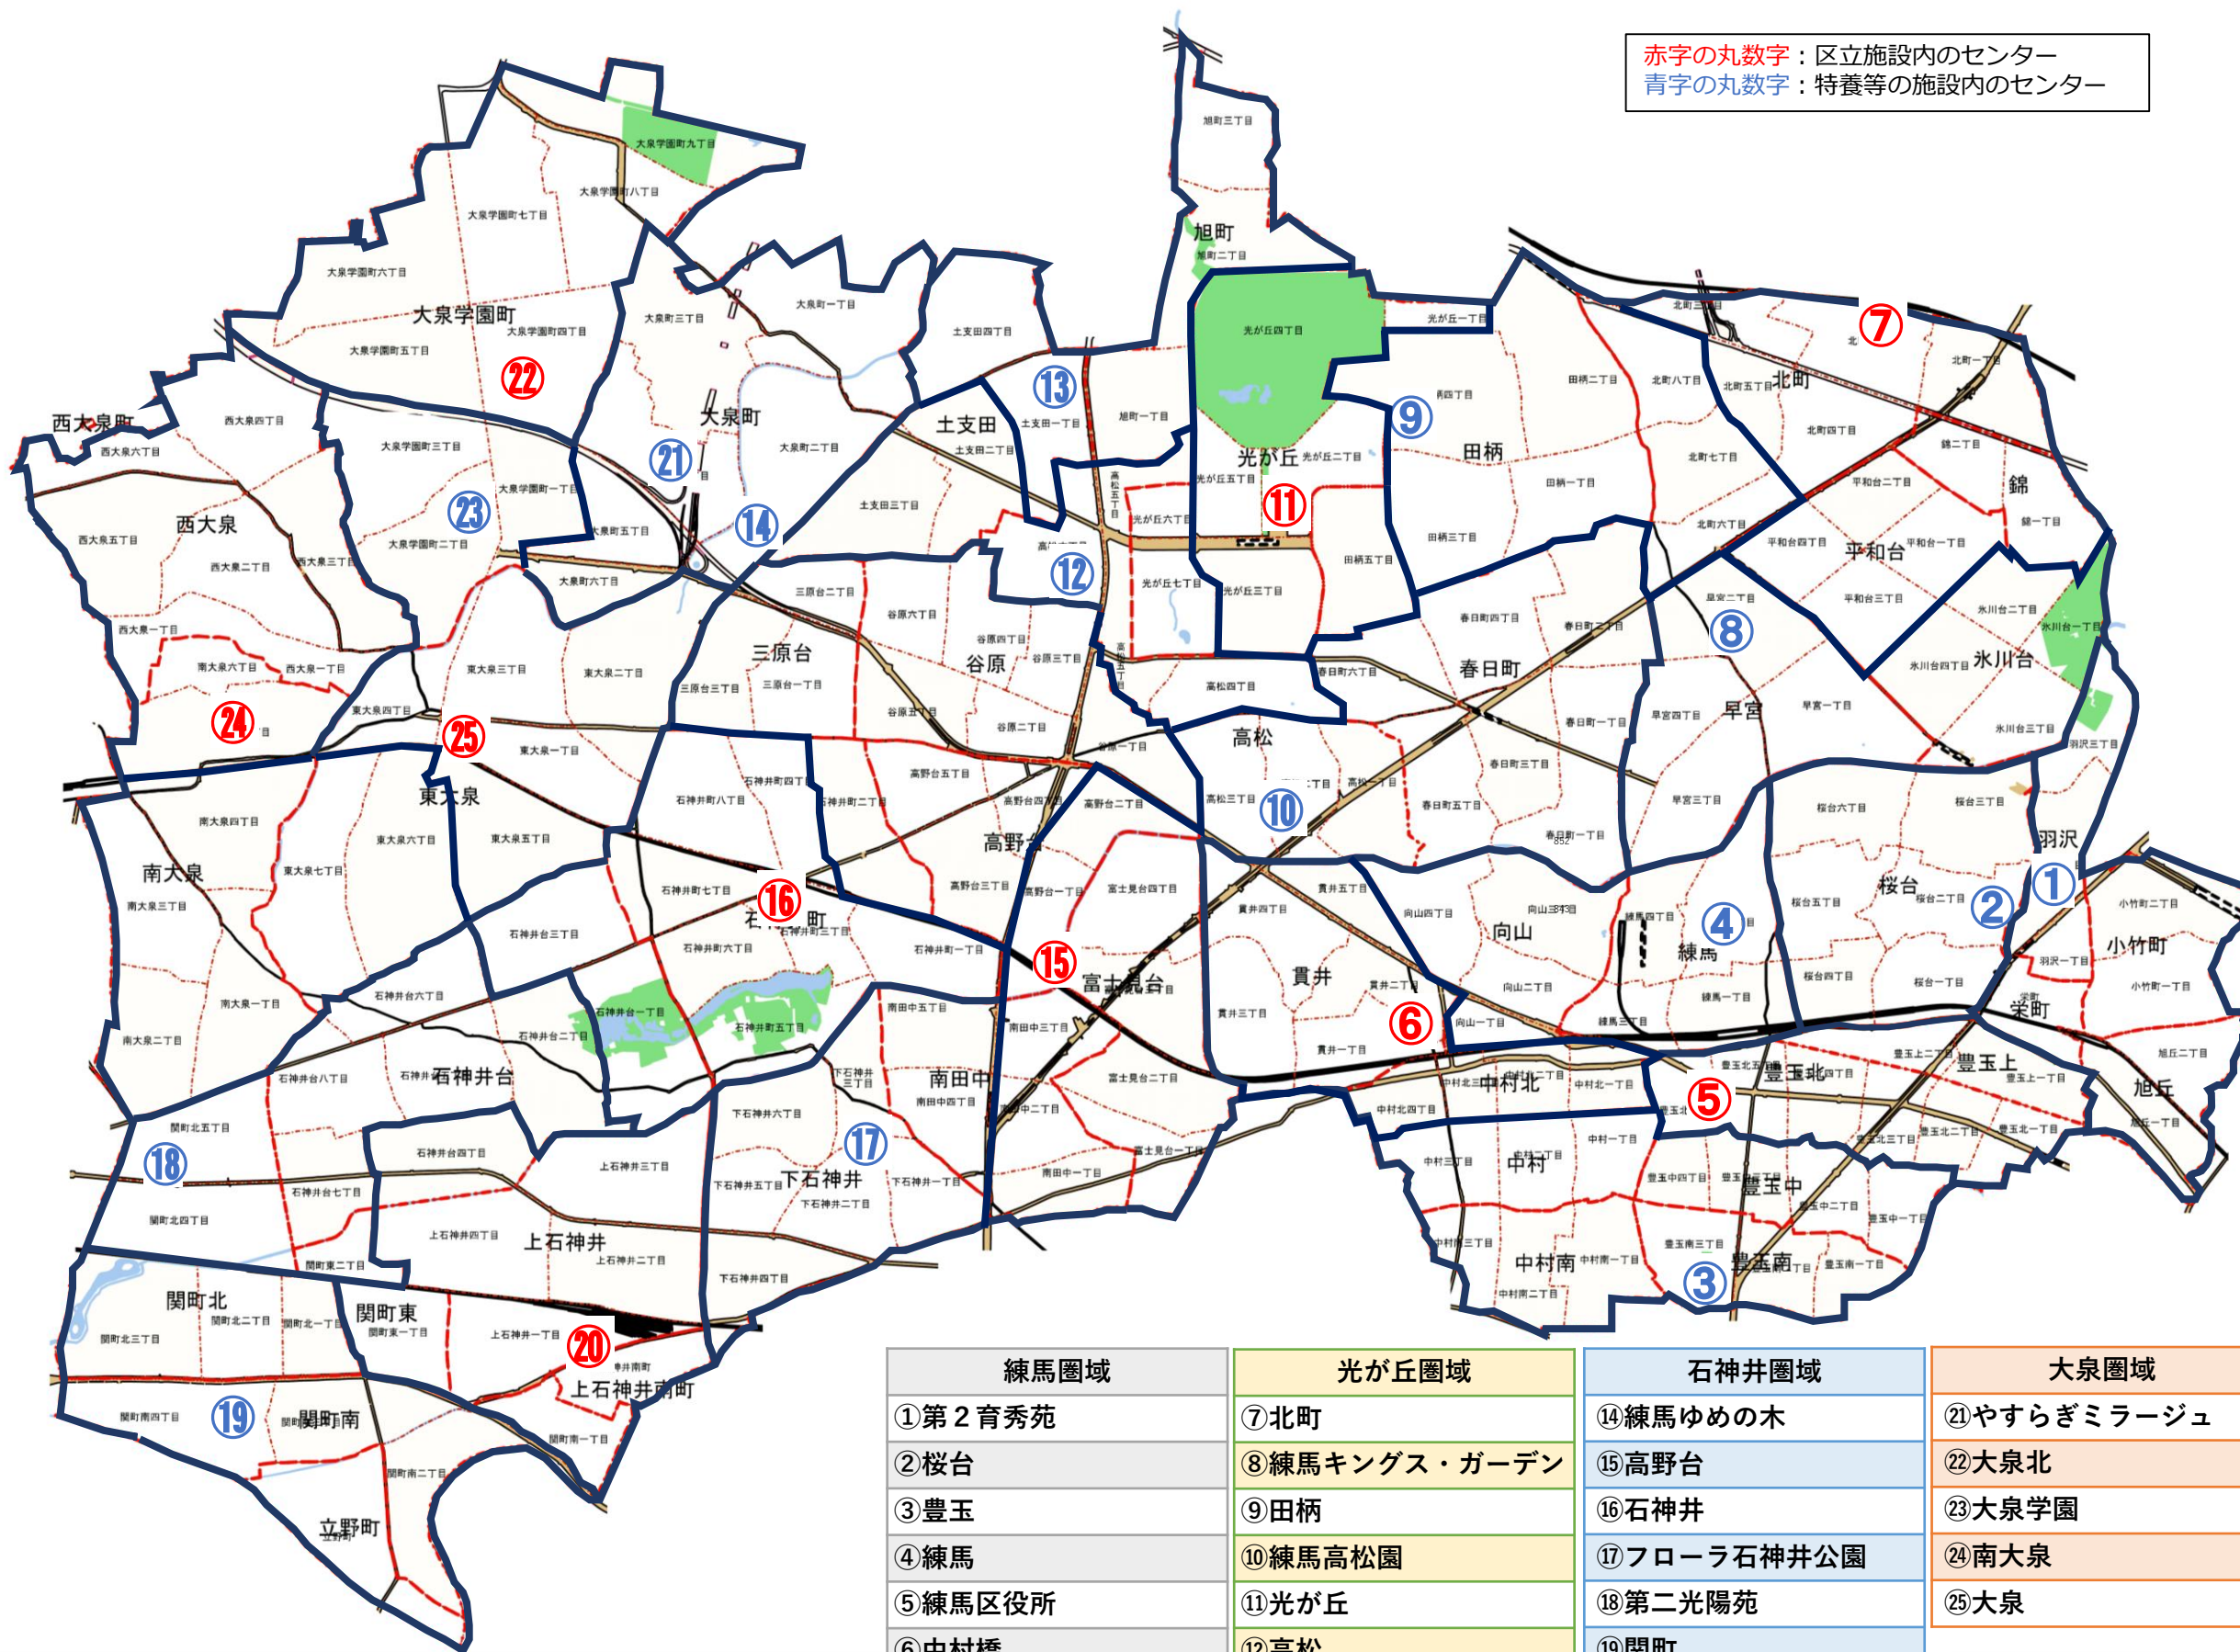

赤字の丸数字：区立施設内のセンター
 青字の丸数字：特養等の施設内のセンター

練馬圏域	光が丘圏域	石神井圏域	大泉圏域
①第2育秀苑	⑦北町	⑭練馬ゆめの木	⑳やすらぎミラージュ
②桜台	⑧練馬キングス・ガーデン	⑮高野台	㉑大泉北
③豊玉	⑨田柄	⑯石神井	㉒大泉学園
④練馬	⑩練馬高松園	⑰フローラ石神井公園	㉓南大泉
⑤練馬区役所	⑪光が丘	⑱第二光陽苑	㉔大泉
⑥中村橋	⑫高松	㉒関町	
	⑬第3育秀苑	㉓上石神井	