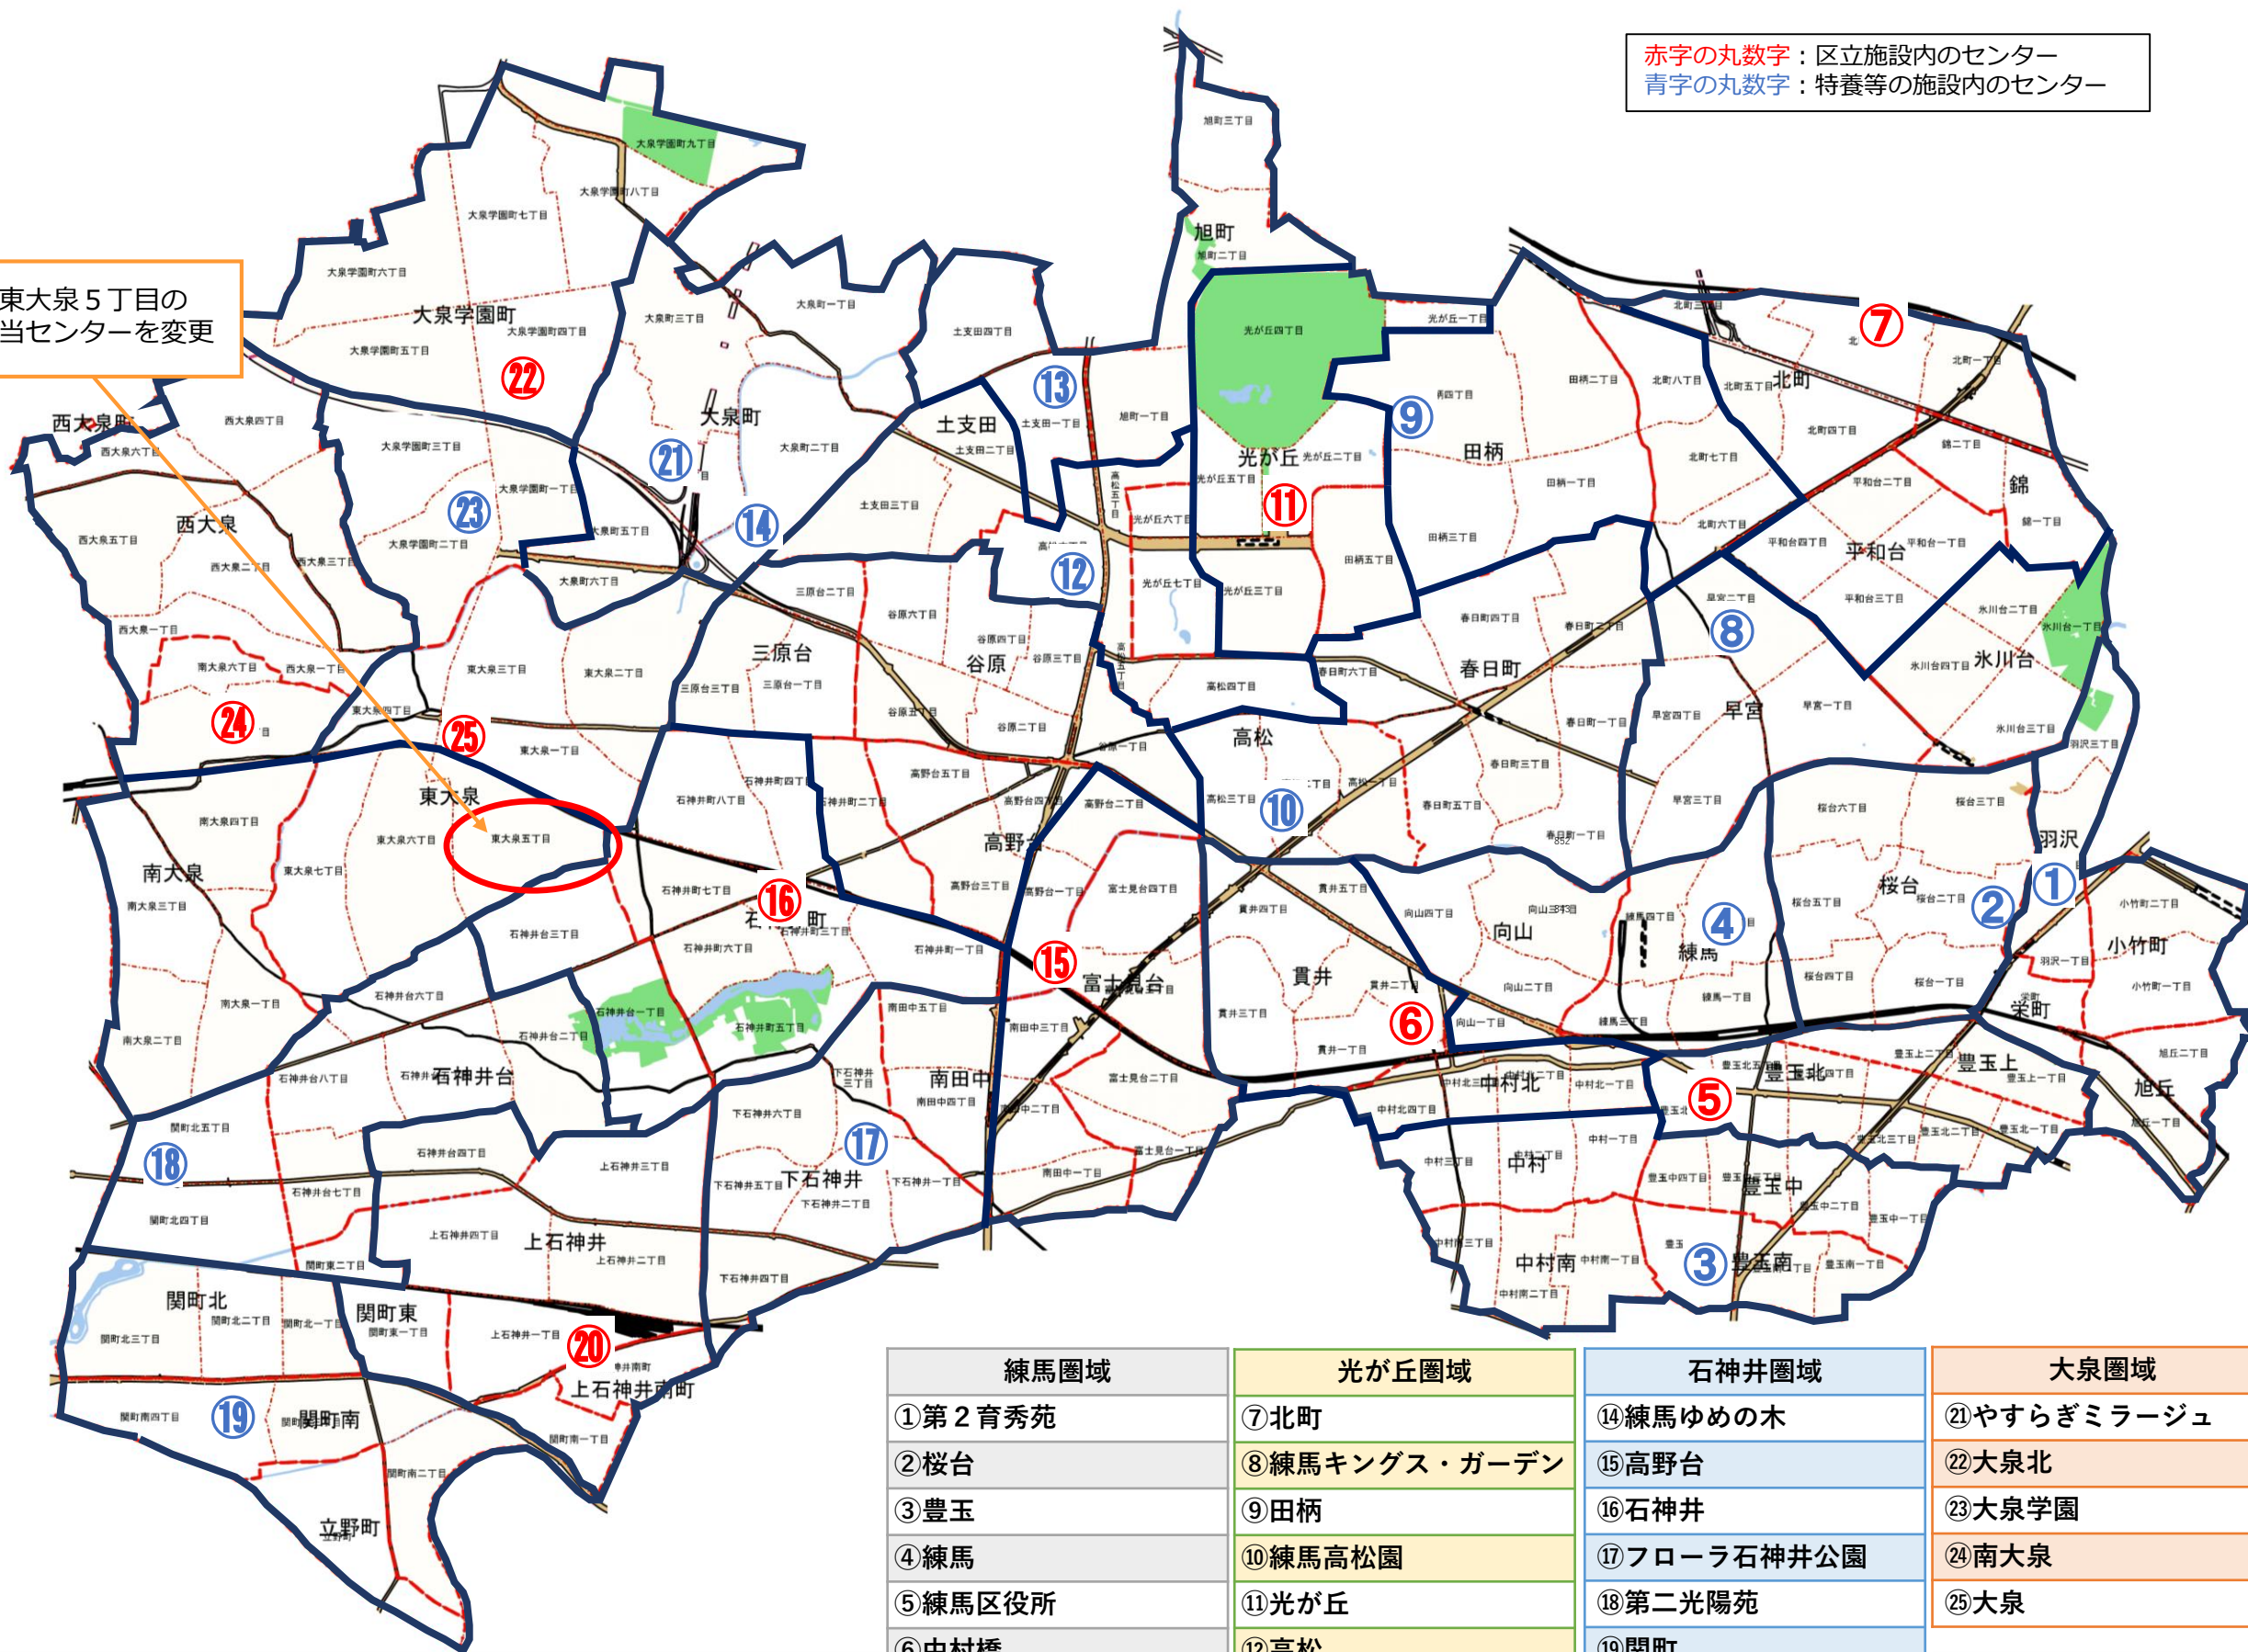

赤字の丸数字：区立施設内のセンター
 青字の丸数字：特養等の施設内のセンター

東大泉5丁目の
 担当センターを変更

練馬圏域	光が丘圏域	石神井圏域	大泉圏域
①第2育秀苑	⑦北町	⑭練馬ゆめの木	⑳やすらぎミラージュ
②桜台	⑧練馬キングス・ガーデン	⑮高野台	㉑大泉北
③豊玉	⑨田柄	⑯石神井	㉒大泉学園
④練馬	⑩練馬高松園	⑰フローラ石神井公園	㉓南大泉
⑤練馬区役所	⑪光が丘	⑱第二光陽苑	㉔大泉
⑥中村橋	⑫高松	㉒関町	
	⑬第3育秀苑	㉓上石神井	