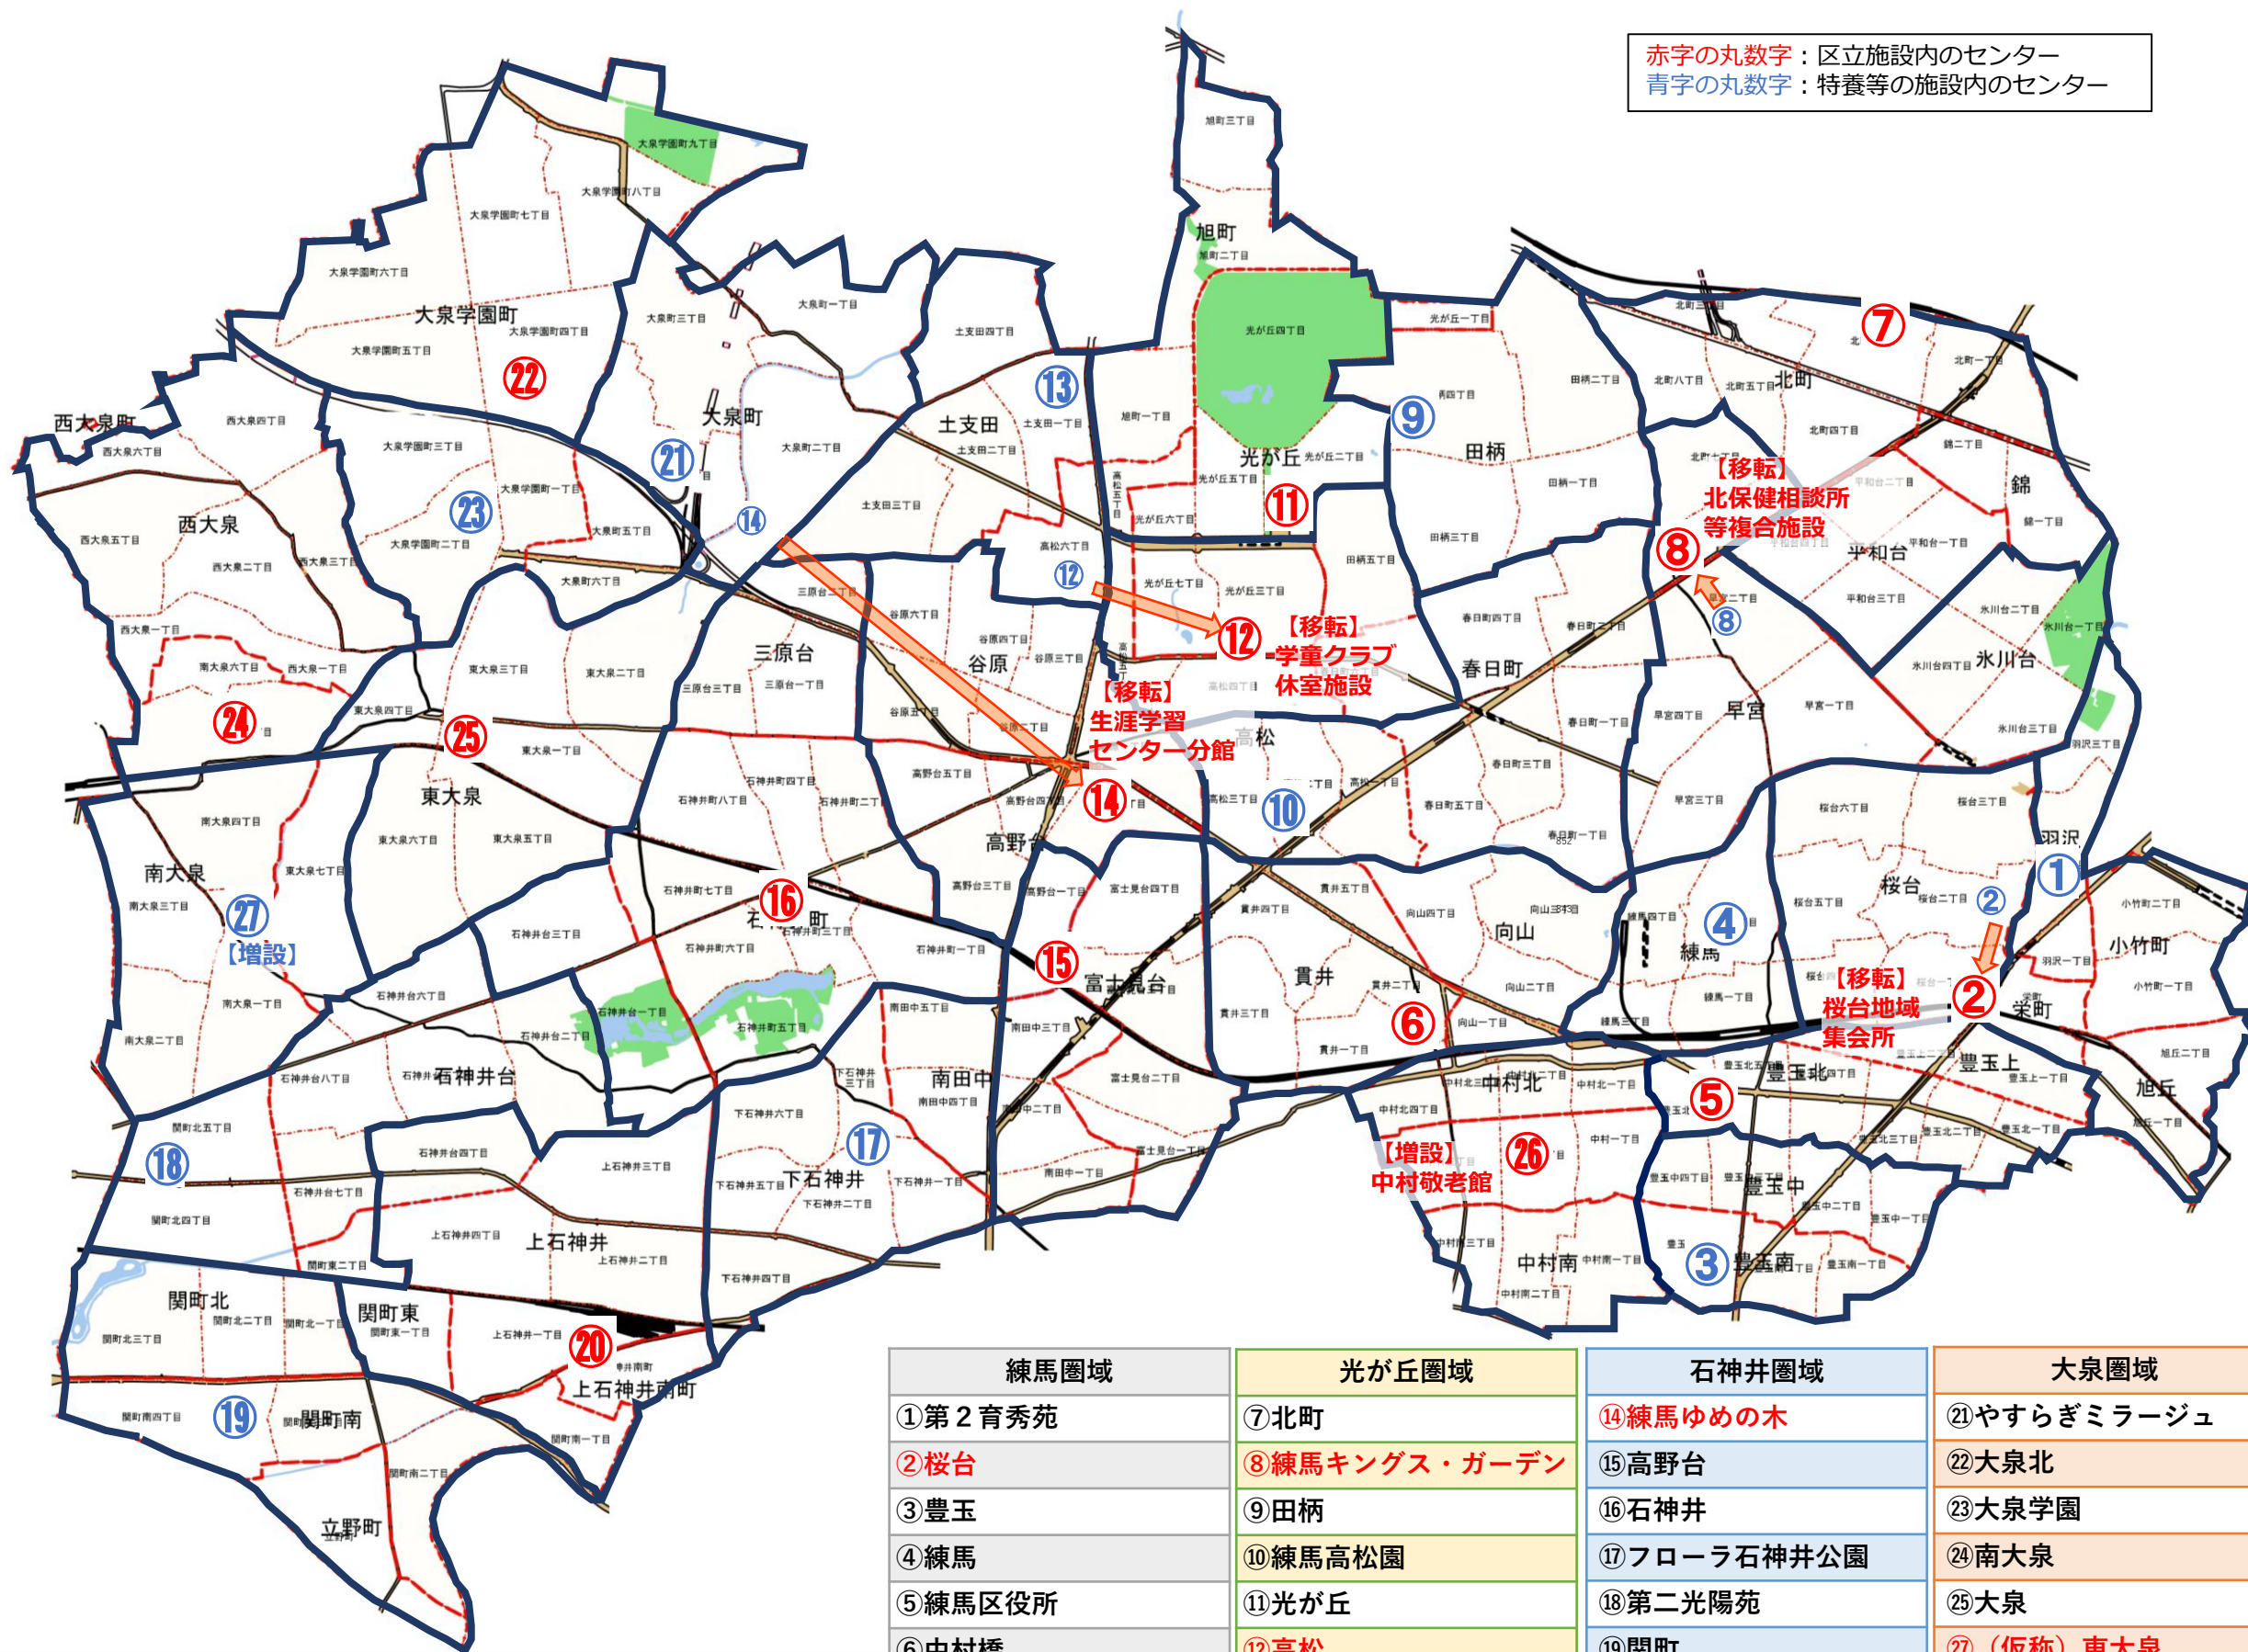

赤字の丸数字：区立施設内のセンター  
 青字の丸数字：特養等の施設内のセンター

練馬圏域	光が丘圏域	石神井圏域	大泉圏域
①第2育秀苑	⑦北町	⑭練馬ゆめの木	⑳やすらぎミラージュ
②桜台	⑧練馬キングス・ガーデン	⑮高野台	㉑大泉北
③豊玉	⑨田柄	⑯石神井	㉒大泉学園
④練馬	⑩練馬高松園	⑰フローラ石神井公園	㉓南大泉
⑤練馬区役所	⑪光が丘	⑱第二光陽苑	㉔大泉
⑥中村橋	⑫高松	㉒関町	㉕(仮称)東大泉
⑳(仮称)中村	⑬第3育秀苑	㉓上石神井	