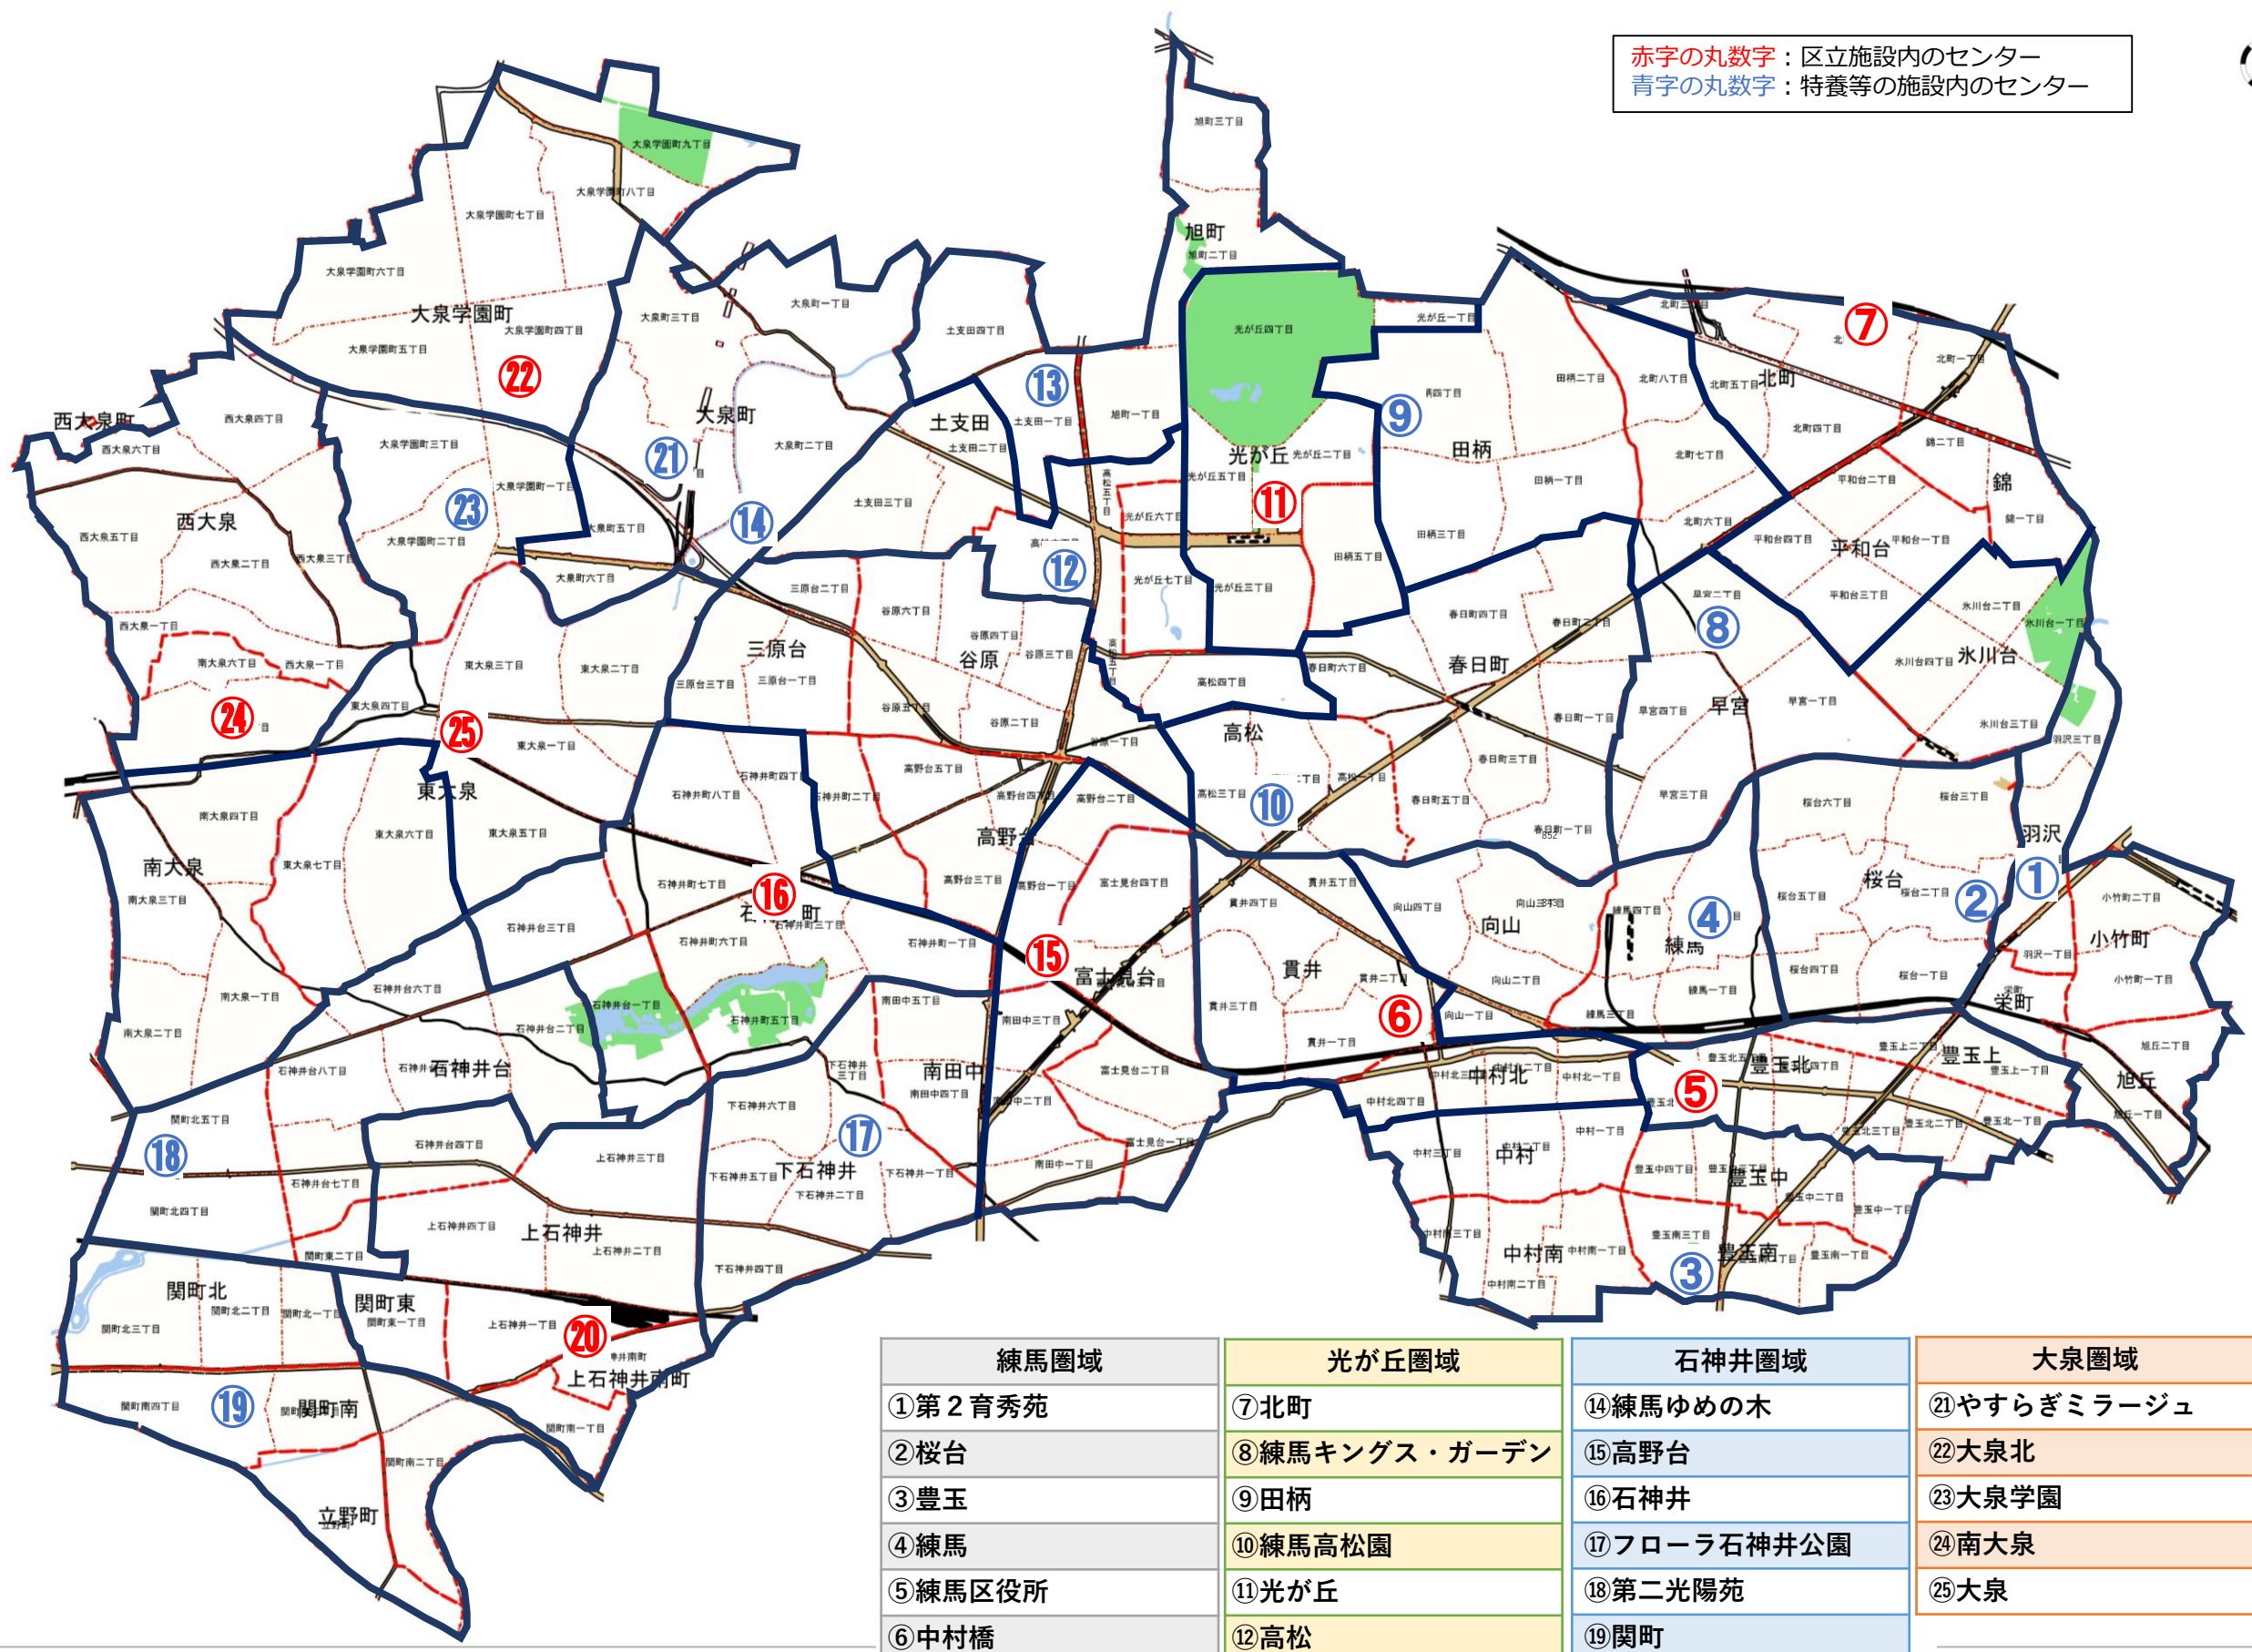

赤字の丸数字：区立施設内のセンター
 青字の丸数字：特養等の施設内のセンター

練馬圏域	光が丘圏域	石神井圏域	大泉圏域
①第2育秀苑	⑦北町	⑭練馬ゆめの木	⑳やすらぎミラージュ
②桜台	⑧練馬キングス・ガーデン	⑮高野台	㉑大泉北
③豊玉	⑨田柄	⑯石神井	㉒大泉学園
④練馬	⑩練馬高松園	⑰フローラ石神井公園	㉓南大泉
⑤練馬区役所	⑪光が丘	⑱第二光陽苑	㉔大泉
⑥中村橋	⑫高松	㉒関町	
	⑬第3育秀苑	㉓上石神井	