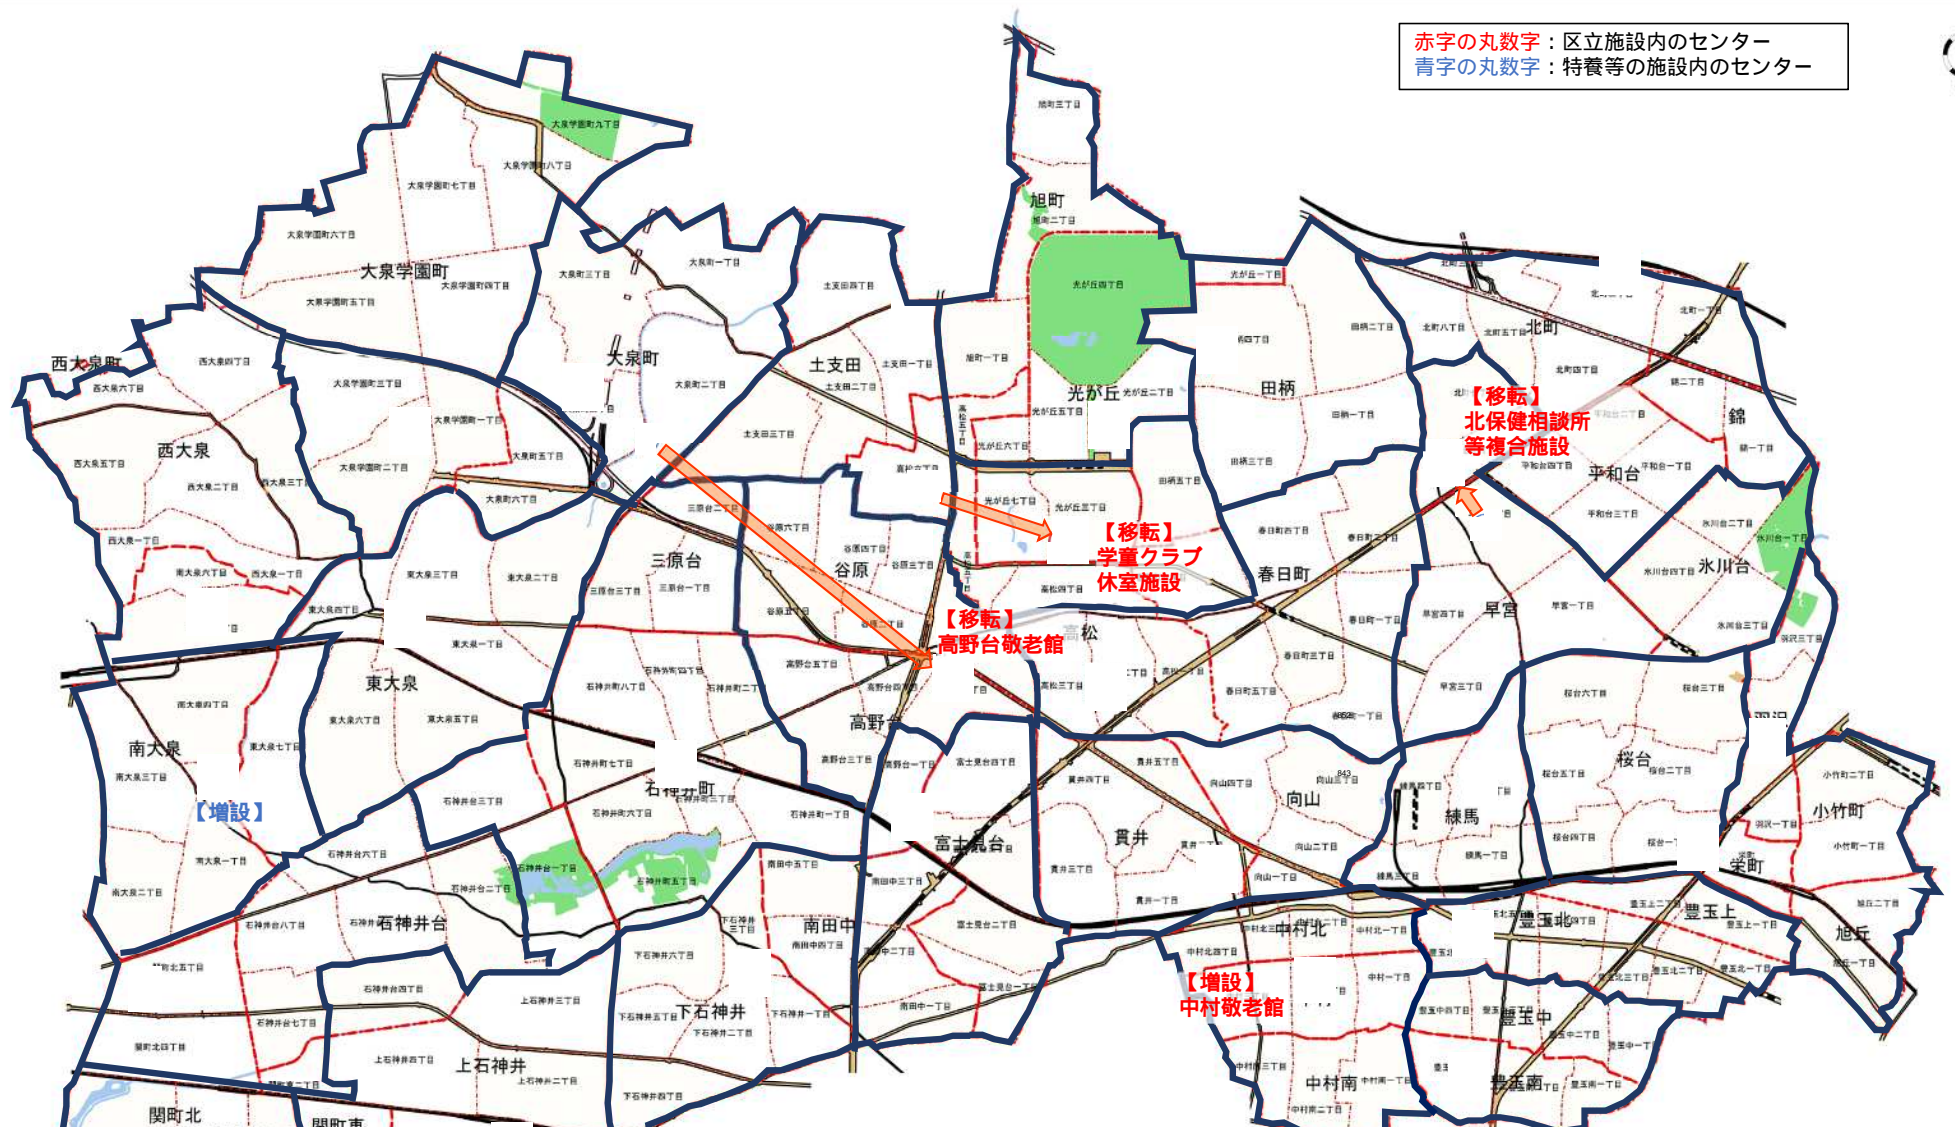

赤字の丸数字：区立施設内のセンター
 青字の丸数字：特養等の施設内のセンター

練馬圏域	光が丘圏域	石神井圏域	大泉圏域
第2育秀苑	北町	練馬ゆめの木	やすらぎミラージュ
桜台	練馬キングス・ガーデン	高野台	大泉北
豊玉	田柄	石神井	大泉学園
練馬	練馬高松園	フローラ石神井公園	南大泉
練馬区役所	光が丘	第二光陽苑	大泉
中村橋	高松	関町	
	第3育秀苑	上石神井	

地域包括支援センターの移転・増設・担当区域の見直しについて（見直し案）

赤字の丸数字：区立施設内のセンター
 青字の丸数字：特養等の施設内のセンター

練馬圏域	光が丘圏域	石神井圏域	大泉圏域
第2育秀苑	北町	練馬ゆめの木	やすらぎミラージュ
桜台	練馬キングス・ガーデン	高野台	大泉北
豊玉	田柄	石神井	大泉学園
練馬	練馬高松園	フローラ石神井公園	南大泉
練馬区役所	光が丘	第二光陽苑	大泉
中村橋	高松	関町	【増設】
【増設】	第3育秀苑	上石神井	