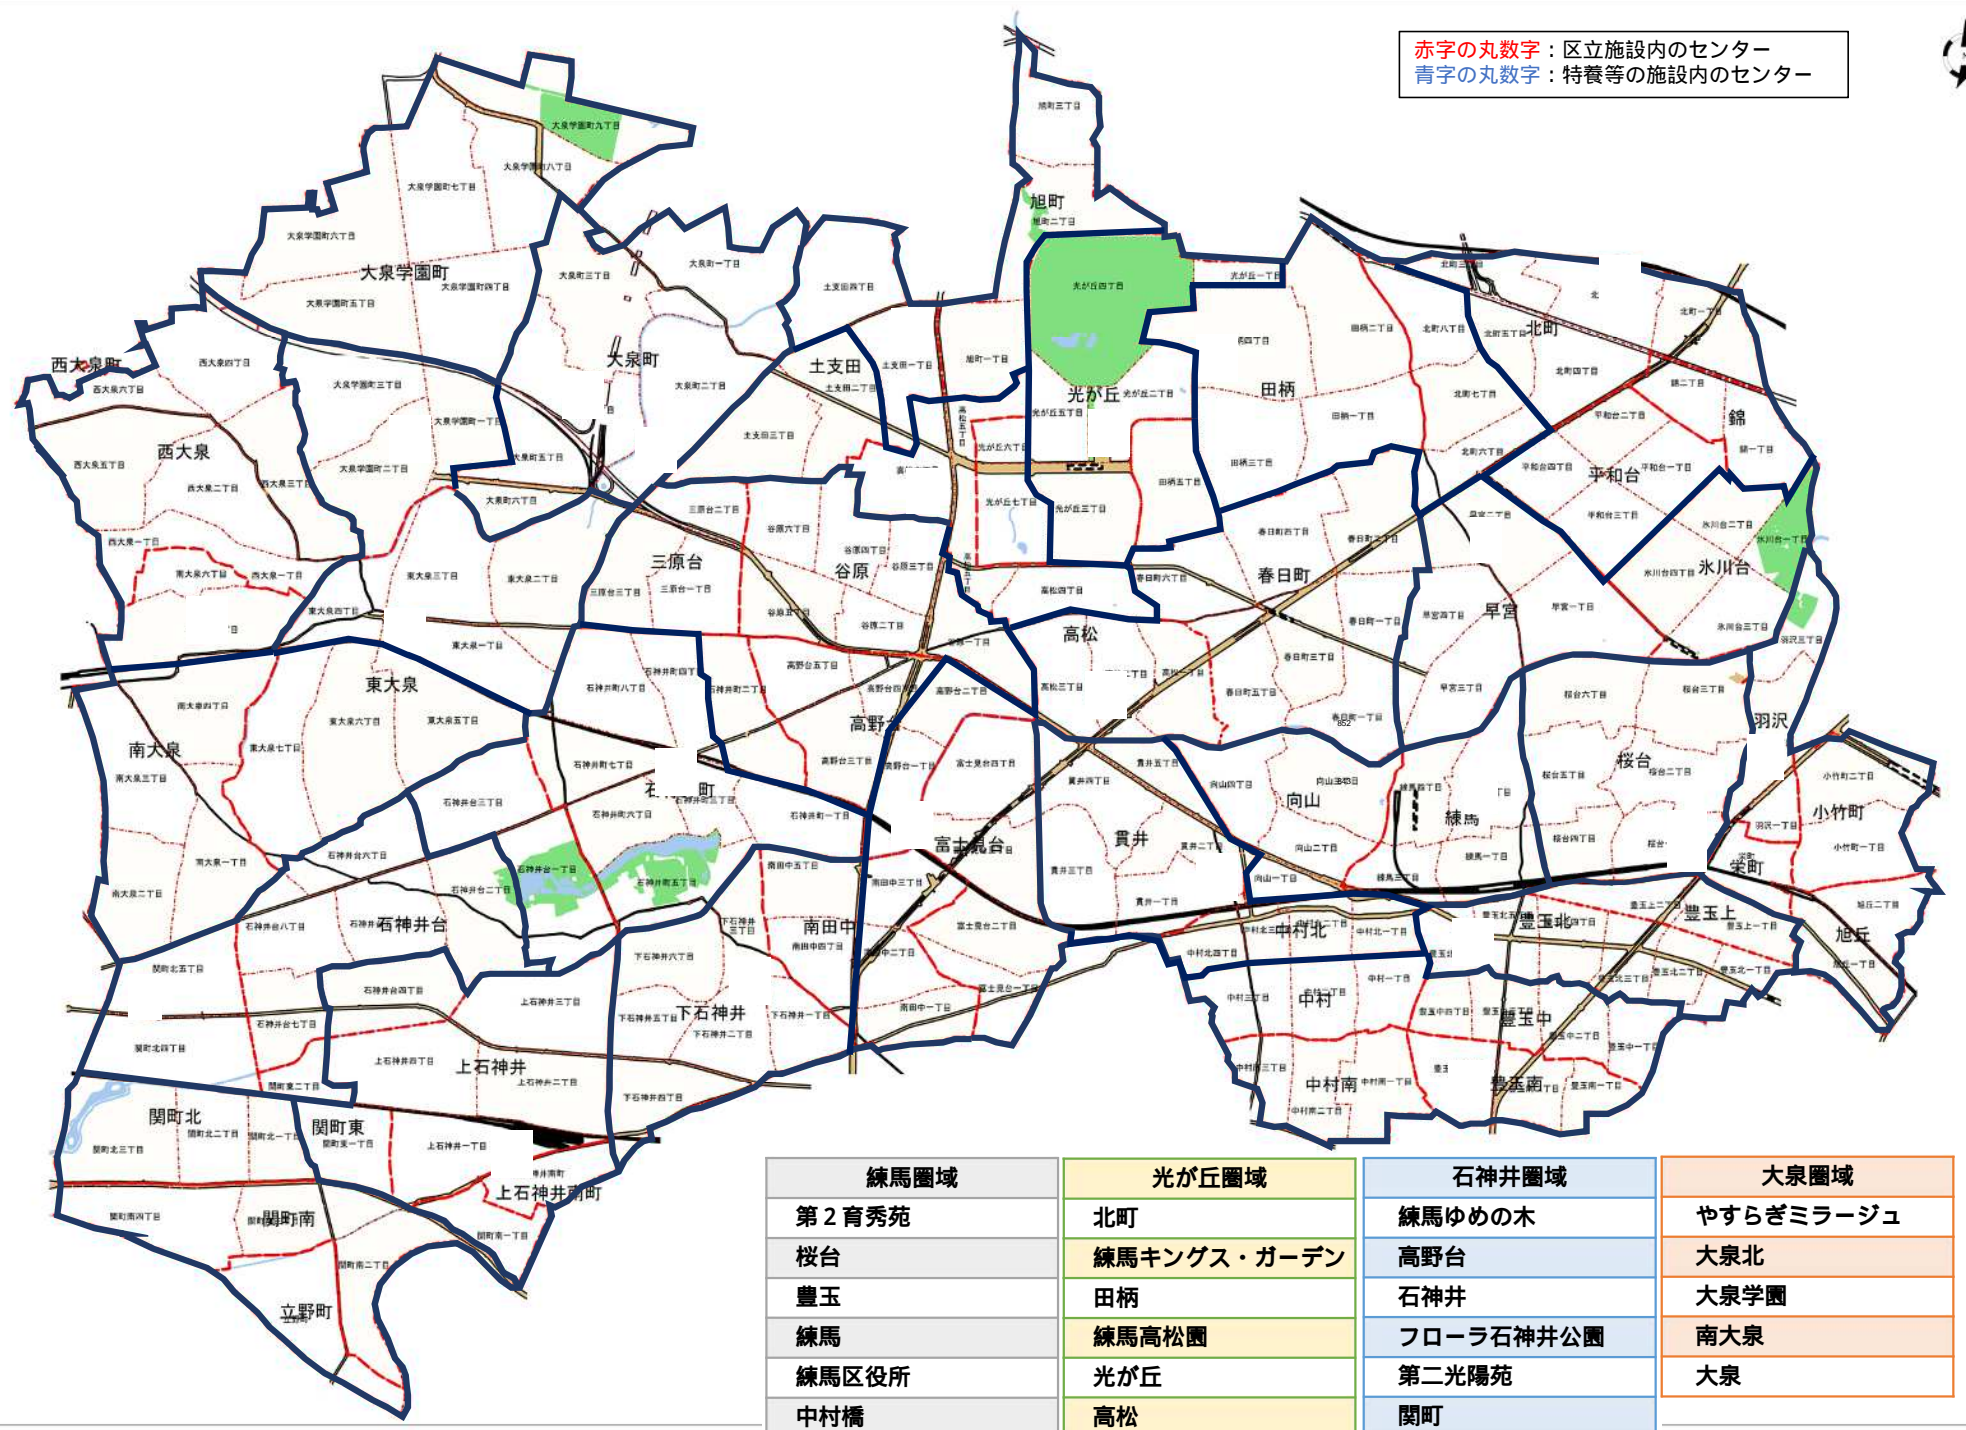

赤字の丸数字：区立施設内のセンター
 青字の丸数字：特養等の施設内のセンター

練馬圏域	光が丘圏域	石神井圏域	大泉圏域
第2育秀苑	北町	練馬ゆめの木	やすらぎミラージュ
桜台	練馬キングス・ガーデン	高野台	大泉北
豊玉	田柄	石神井	大泉学園
練馬	練馬高松園	フローラ石神井公園	南大泉
練馬区役所	光が丘	第二光陽苑	大泉
中村橋	高松	関町	
	第3育秀苑	上石神井	

地域包括支援センターの移転・増設・担当区域の見直しについて（見直し案）

赤字の丸数字：区立施設内のセンター
 青字の丸数字：特養等の施設内のセンター

練馬圏域	光が丘圏域	石神井圏域	大泉圏域
第2育秀苑	北町	練馬ゆめの木	やすらぎミラージュ
桜台	練馬キングス・ガーデン	高野台	大泉北
豊玉	田柄	石神井	大泉学園
練馬	練馬高松園	フローラ石神井公園	南大泉
練馬区役所	光が丘	第二光陽苑	大泉
中村橋	高松	関町	【増設】
【増設】	第3育秀苑	上石神井	