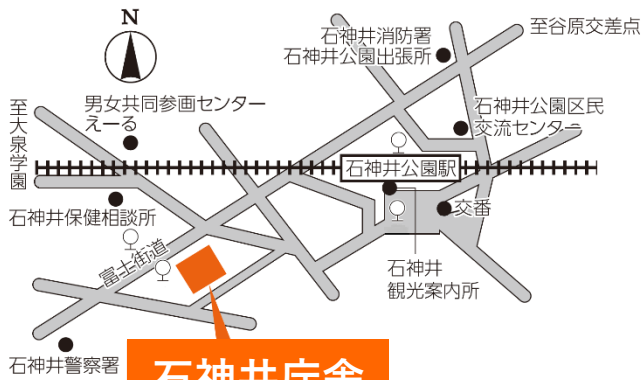

早宮地域集会所

令和3年12月20日(月)18:00~20:00

ココネリ 3階

▶鉄道:練馬駅北口から徒歩1分

令和3年12月22日(水)18:00~20:00

石神井庁舎 5階

石神井庁舎

▶鉄道:石神井公園駅西口から徒歩5分

令和3年12月26日(日)14:30~16:30

勤労福祉会館 1階

勤労福祉会館

▶鉄道:大泉学園駅南口から徒歩3分

令和4年1月8日(土)10:00~12:00

光が丘区民センター 2階

光が丘区民センター

▶鉄道:光が丘駅区民センター連絡口直結

令和4年1月11日(火)18:00~20:00

関区民センター 2階

関区民センター

- ▶鉄道:武蔵関駅南口から徒歩5分
- ▶バス:大泉学園駅南口から吉祥寺駅行(西武バス)で「関町北一丁目」下車/みどりバス・関町ルート・南大泉ルートで「関区民センター前」下車