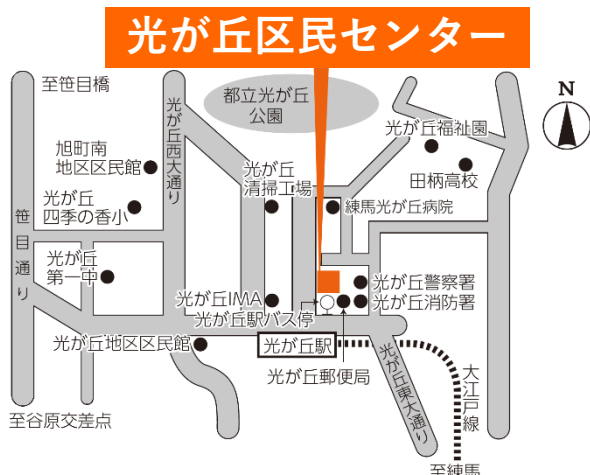

早宮地域集会所

令和3年12月20日(月)18:00~20:00

ココネリ 3階

▶鉄道:練馬駅北口から徒歩1分

令和3年12月22日(水)18:00~20:00

石神井庁舎 5階

石神井庁舎

▶鉄道:石神井公園駅西口から徒歩5分

令和3年12月26日(日)14:30~16:30

勤労福祉会館 1階

勤労福祉会館

▶鉄道:大泉学園駅南口から徒歩3分

令和4年1月8日(土)10:00~12:00

光が丘区民センター 2階

光が丘区民センター

▶鉄道:光が丘駅区民センター連絡口直結

令和4年1月11日(火)18:00~20:00

関区民センター 2階

関区民センター

- ▶鉄道:武蔵関駅南口から徒歩5分
- ▶バス:大泉学園駅南口から吉祥寺駅行(西武バス)で「関町北一丁目」下車/みどりバス・関町ルート・南大泉ルートで「関区民センター前」下車