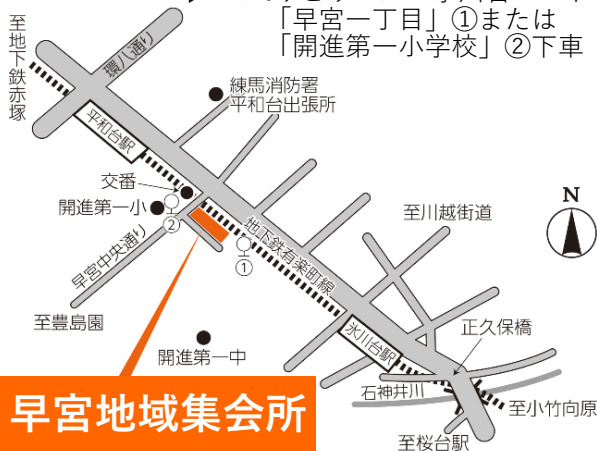

会場地図は
裏面を
ご覧ください

申込不要 直接会場へお越しください

※新型コロナウイルス感染症の拡大防止のため、入場制限を行う場合があります。

(問合せ先) 練馬区企画部企画課 TEL 03-5984-2448

令和3年12月19日(日)14:30~16:30

早宮地域集会所

- ▶鉄道:平和台駅2番出口から徒歩8分
氷川台駅1番出口から徒歩10分
- ▶バス:みどりバス・氷川台ルートで
「早宮一丁目」①または
「開進第一小学校」②下車

早宮地域集会所

令和3年12月20日(月)18:00~20:00

ココネリ 3階

▶鉄道:練馬駅北口から徒歩1分

令和3年12月22日(水)18:00~20:00

石神井庁舎 5階

石神井庁舎

▶鉄道:石神井公園駅西口から徒歩5分

令和3年12月26日(日)14:30~16:30

勤労福祉会館 1階

勤労福祉会館

▶鉄道:大泉学園駅南口から徒歩3分

令和4年1月8日(土)10:00~12:00

光が丘区民センター 2階

光が丘区民センター

▶鉄道:光が丘駅区民センター連絡口直結

令和4年1月11日(火)18:00~20:00

関区民センター 2階

関区民センター

- ▶鉄道:武蔵関駅南口から徒歩5分
- ▶バス:大泉学園駅南口から吉祥寺駅行(西武バス)で「関町北一丁目」下車/みどりバス・関町ルート・南大泉ルートで「関区民センター前」下車