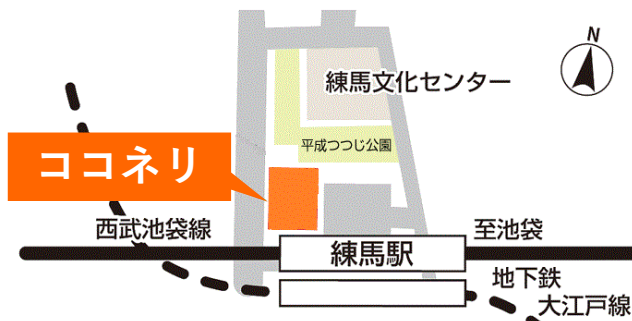

会場地図は
裏面を
ご覧ください

申込不要 直接会場へお越しください

※新型コロナウイルス感染症の拡大防止のため、入場制限を行う場合があります。

(問合せ先) 練馬区企画部企画課 TEL 03-5984-2448

令和3年12月19日(日)14:30~16:30

早宮地域集会所

- ▶鉄道:平和台駅2番出口から徒歩8分
氷川台駅1番出口から徒歩10分
- ▶バス:みどりバス・氷川台ルートで
「早宮一丁目」①または
「開進第一小学校」②下車

早宮地域集会所

令和3年12月20日(月)18:00~20:00

ココネリ 3階

▶鉄道:練馬駅北口から徒歩1分

令和3年12月22日(水)18:00~20:00

石神井庁舎 5階

石神井庁舎

▶鉄道:石神井公園駅西口から徒歩5分