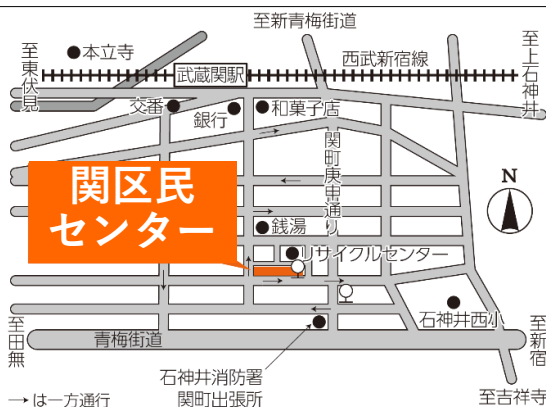

早宮地域集会所

令和3年12月20日(月)18:00~20:00

ココネリ 3階

▶鉄道:練馬駅北口から徒歩1分

令和3年12月22日(水)18:00~20:00

石神井庁舎 5階

石神井庁舎

▶鉄道:石神井公園駅西口から徒歩5分

令和3年12月26日(日)14:30~16:30

勤労福祉会館 1階

勤労福祉会館

▶鉄道:大泉学園駅南口から徒歩3分

令和4年1月8日(土)10:00~12:00

光が丘区民センター 2階

光が丘区民センター

▶鉄道:光が丘駅区民センター連絡口直結

令和4年1月11日(火)18:00~20:00

関区民センター 2階

関区民センター

- ▶鉄道:武蔵関駅南口から徒歩5分
- ▶バス:大泉学園駅南口から吉祥寺駅行(西武バス)で「関町北一丁目」下車/みどりバス・関町ルート・南大泉ルートで「関区民センター前」下車