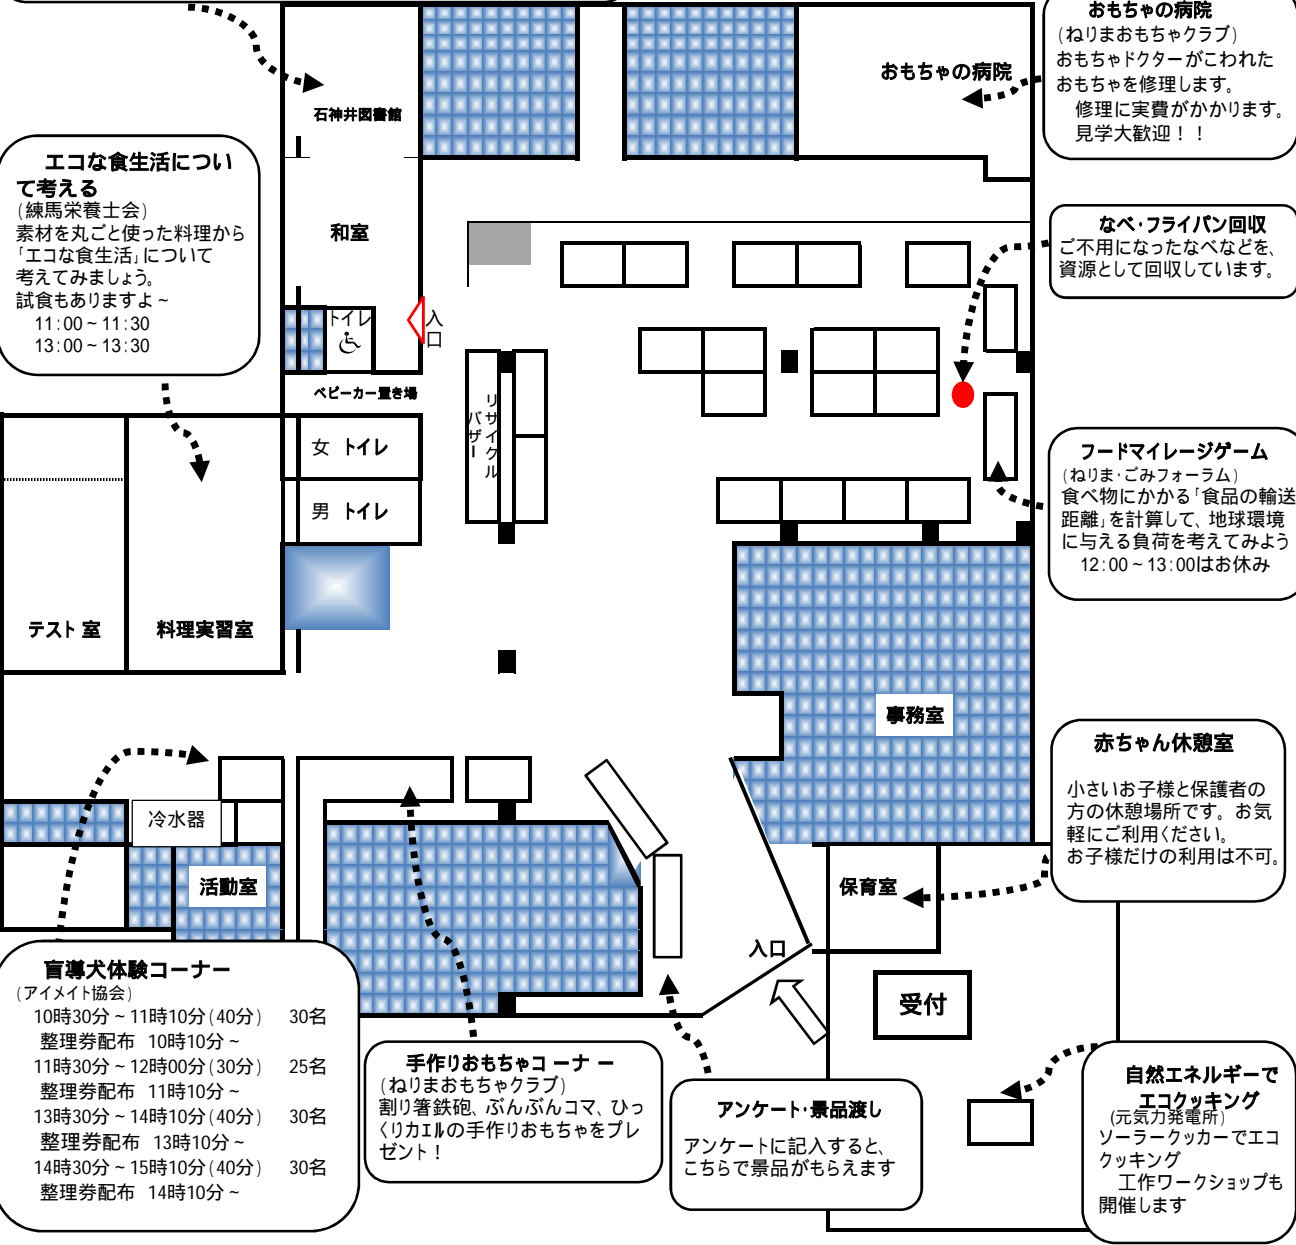

会場案内図

消費生活展ねりま2024

～ 知って学んで伝えよう！ 世代を超えて

(開催日)
令和6年11月23日(土・祝)
(開催時間)
10:00～16:00

出張図書館 in 生活展 (石神井図書館)
・食に関する本の展示
・大型絵本のよみかかせ、紙芝居、パネルシアター等
1回目 午前11時30分～12時15分 2回目 午後2時30分～3時15分

団体名	テーマ
練馬区社会福祉協議会(白百合福祉作業所)	地域のなかの作業所～白百合福祉作業所の活動紹介～
練馬区運営連絡会 環境グループ	子どもたちに伝えたい、世代を超えた未来について環境の問題から考えたい
新日本婦人の会 練馬支部	安心できる食生活と農業をまもるには
練馬区保健所生活衛生課	みんなで防ごう食中毒
ねりま・ごみフォーラム	減らせごみ！開け未来 家庭からの生ごみ減量のヒント
石神井清掃事務所	もう迷わない！これって何ごみ？
練馬区立リサイクルセンター	風呂敷は時代を結ぶ～伝統とライフスタイルの融合～
ねり エコ	たのしく学ぼう！地球温暖化
練馬区災害時ペット管理ボランティア	備えよう！ペット防災対策！
練馬区区民防災課	防災備蓄を考えよう！
東京都生活文化スポーツ局計量検定所	くらしを守る計量制度
財務省関東財務局東京財務事務所	金融トラブルに巻き込まれないで「こんな言葉を信用しちゃダメ！」
(一財)関東電気保安協会	地震で避難する時のブレーカーOFFについて
石神井消防署	持っていますか？マイ消火器
東京都水道局	くらしを支える東京水
東京都下水道局	下水道に油を流さないで！～油・断・快適！下水道～
練馬区運営連絡会 テストグループ	糖分と甘味料
東京保健生活協同組合 練馬協議会	地域まるごと健康づくり
NPO法人 成年後見推進ネットこれから	成年後見制度をもっと身近に、もっと使いやすく
NPO法人 成年後見のぞみ会	わかりやすい後見制度
練馬区交通安全課	自転車に乗るときはヘルメットを！
ねりまおもちゃクラブ	おもちゃクラブの活動内容紹介、手作りおもちゃコーナー
公益社団法人アイメイト協会	アイメイト(盲導犬)と一緒に歩いてみよう
練馬栄養士会	エコな食生活について考えよう🍎
練馬区消費生活センター運営連絡会	リサイクルバザー
石神井図書館	出張図書館in生活展
ねりまおもちゃクラブ	おもちゃの病院
環境まちづくりNPO 元気力発電所	「おひさまパワーで何ができる？」ソーラーパネルとソーラークッカー