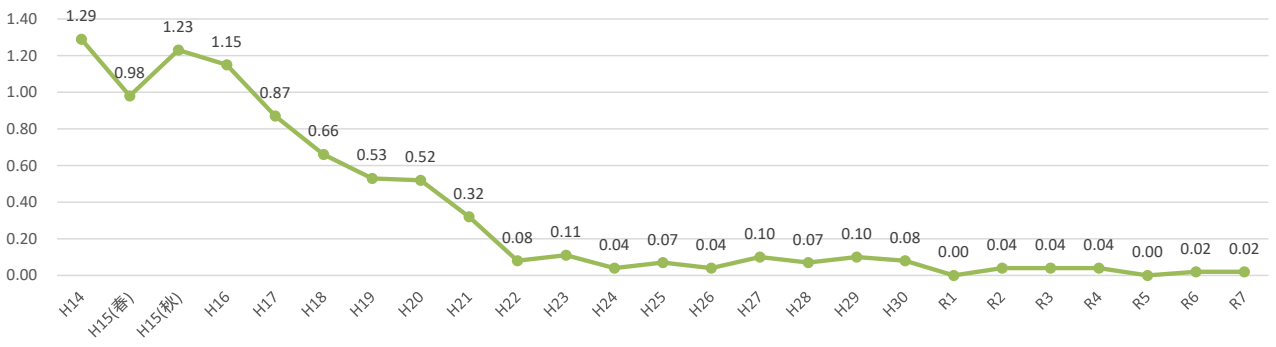

区内4駅歩行喫煙率(%)

練馬駅歩行喫煙率(%)

大泉学園駅歩行喫煙率(%)

光が丘駅歩行喫煙率(%)

石神井公園駅歩行喫煙率(%)