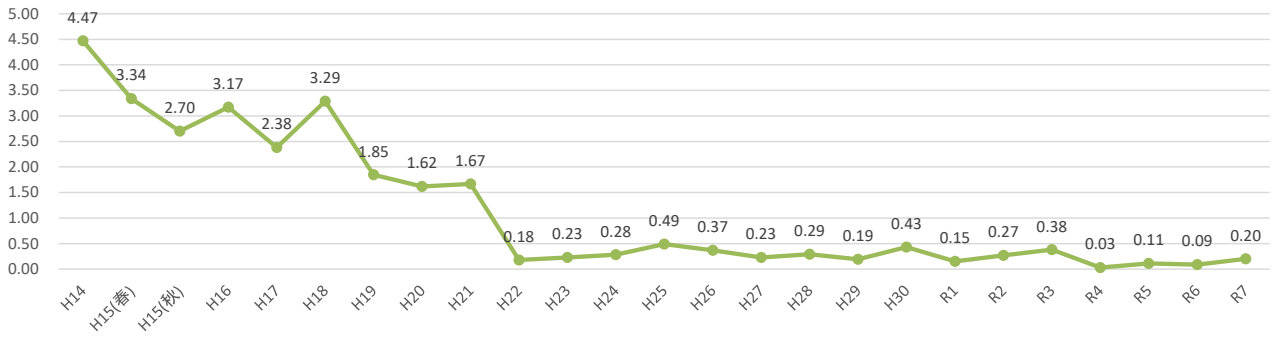

区内4駅歩行喫煙率(%)

練馬駅歩行喫煙率(%)

大泉学園駅歩行喫煙率(%)

光が丘駅歩行喫煙率(%)

石神井公園駅歩行喫煙率(%)