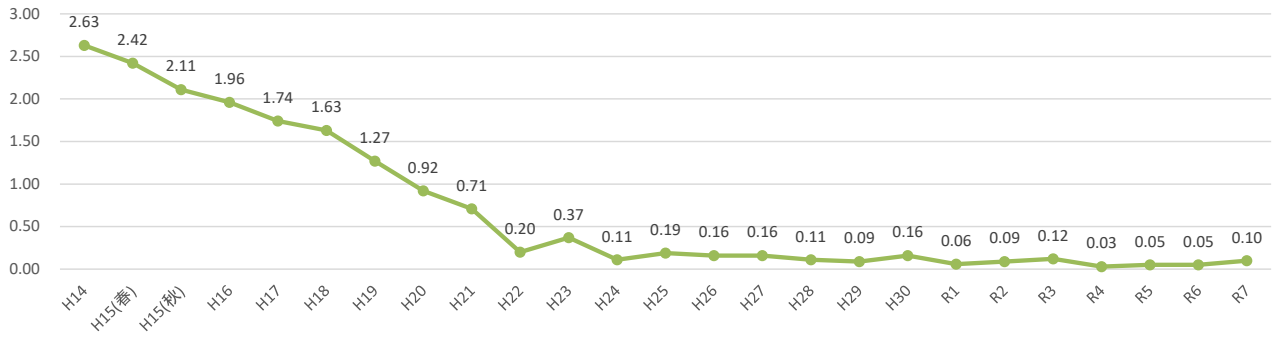

区内4駅歩行喫煙率(%)

練馬駅歩行喫煙率(%)

大泉学園駅歩行喫煙率(%)

光が丘駅歩行喫煙率(%)

石神井公園駅歩行喫煙率(%)