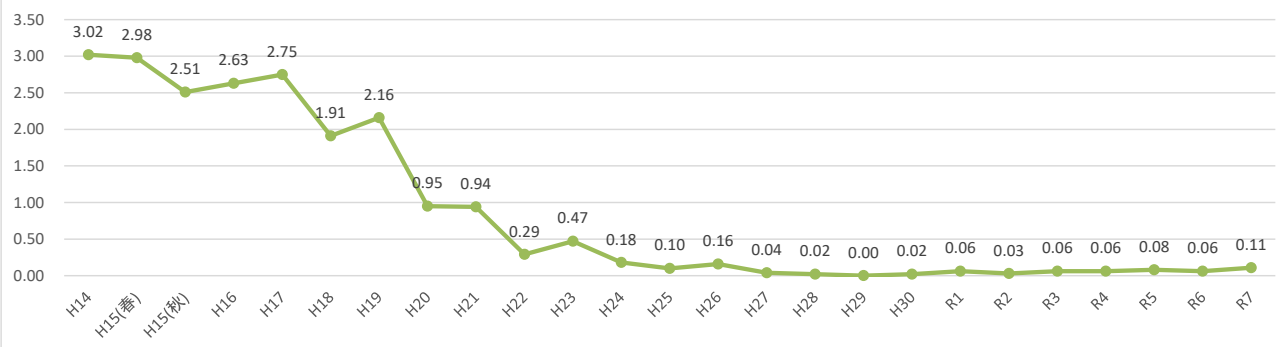

区内4駅歩行喫煙率(%)

練馬駅歩行喫煙率(%)

大泉学園駅歩行喫煙率(%)

光が丘駅歩行喫煙率(%)

石神井公園駅歩行喫煙率(%)