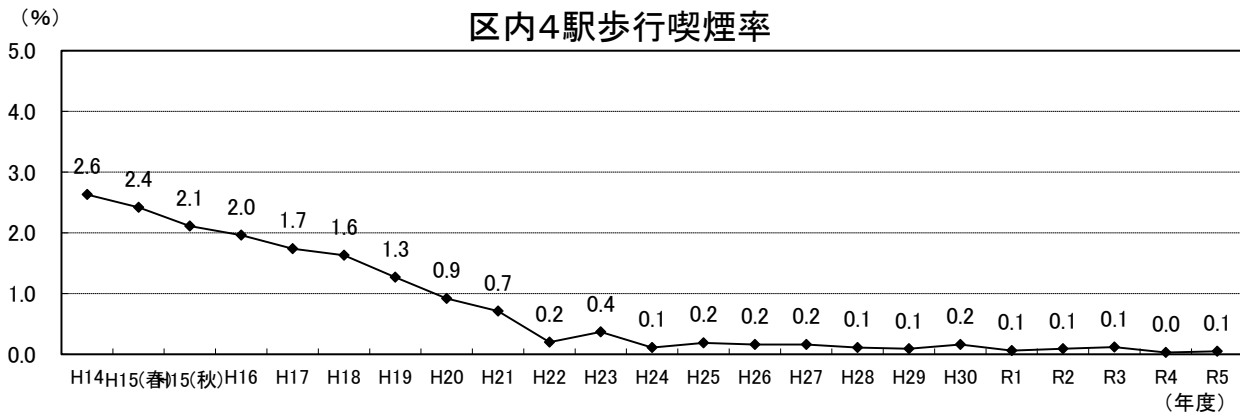

区内4駅歩行喫煙率

練馬駅周辺歩行喫煙率

大泉学園駅周辺歩行喫煙率

光が丘駅周辺歩行喫煙率

石神井公園駅周辺歩行喫煙率