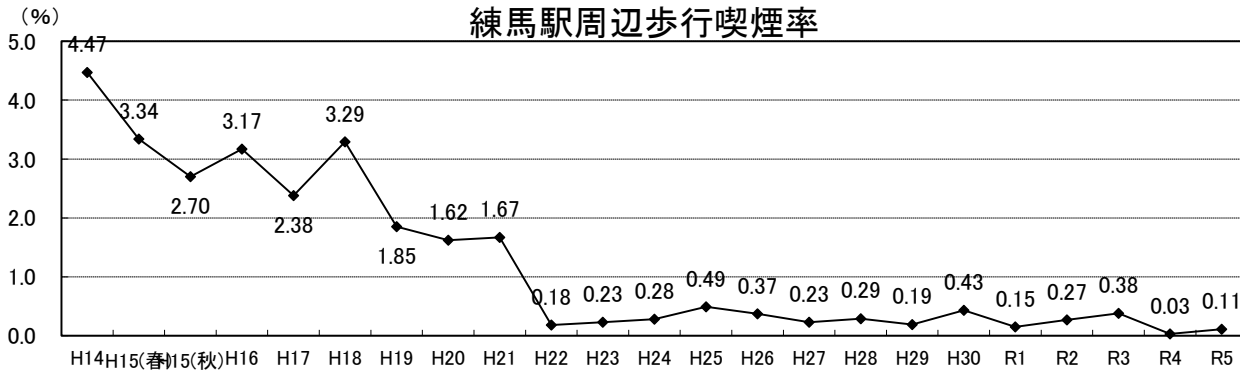

区内4駅歩行喫煙率

練馬駅周辺歩行喫煙率

大泉学園駅周辺歩行喫煙率

光が丘駅周辺歩行喫煙率

石神井公園駅周辺歩行喫煙率