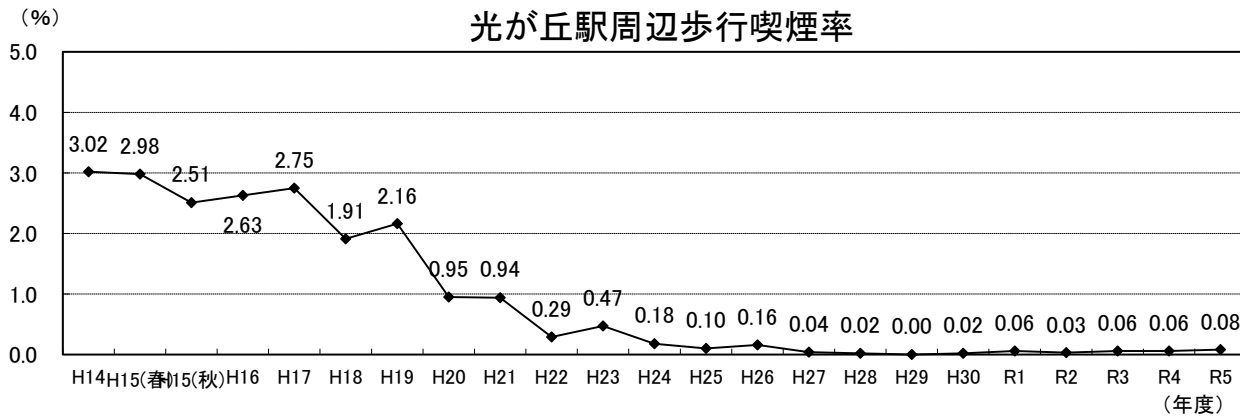

区内4駅歩行喫煙率

練馬駅周辺歩行喫煙率

大泉学園駅周辺歩行喫煙率

光が丘駅周辺歩行喫煙率

石神井公園駅周辺歩行喫煙率