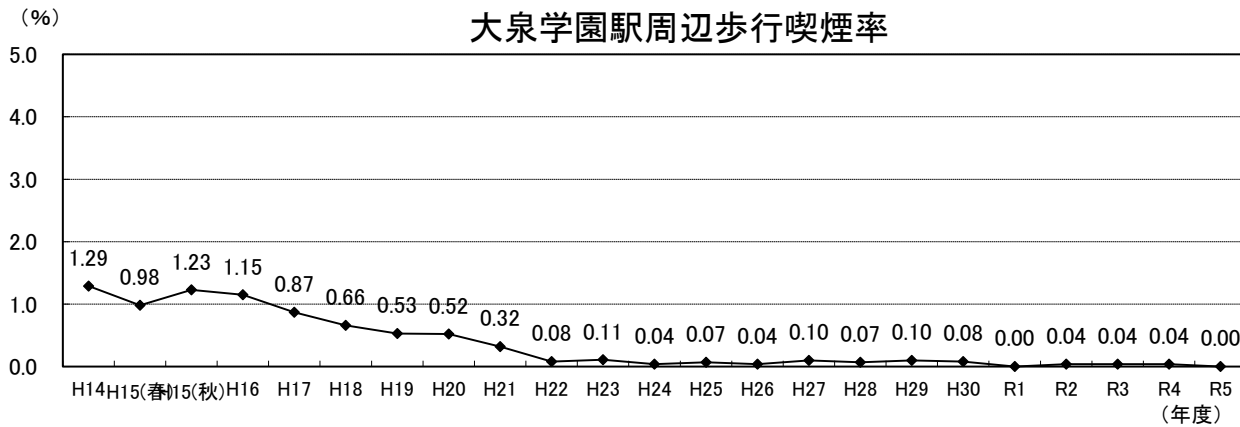

区内4駅歩行喫煙率

練馬駅周辺歩行喫煙率

大泉学園駅周辺歩行喫煙率

光が丘駅周辺歩行喫煙率

石神井公園駅周辺歩行喫煙率