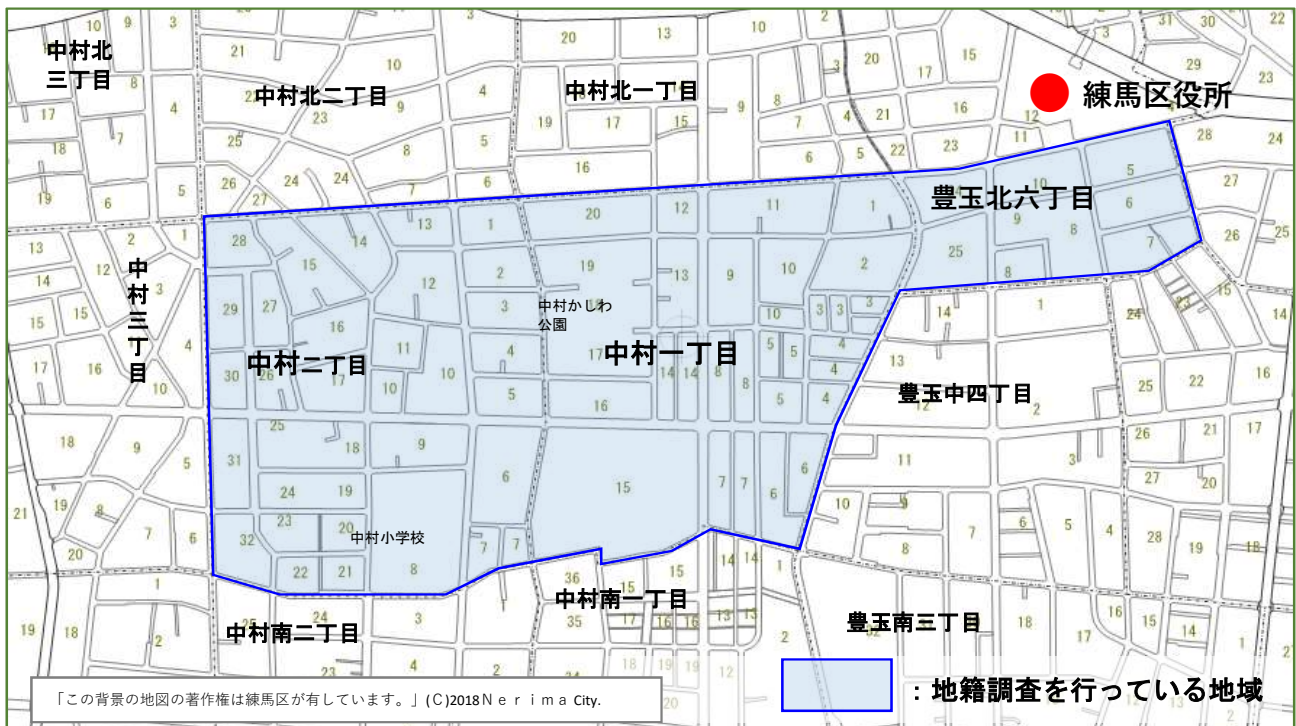

地籍調査（街区境界調査）事業に関する閲覧のお知らせ

令和5年8月から10月に中村一丁目ほか地区（下図の青色の地域）において、地籍調査（街区境界調査）の立会いを実施しました。

この度、立会等の調査結果に基づいて地図及び簿冊を作成したので、国土調査法第21条の2第3項の規定に基づき以下のとおり閲覧を行います。

内容を確認されたい方は、下記閲覧期間内に、練馬区役所本庁舎14階8番窓口にお越しください。

なお、最終的な調査結果は、今後閲覧結果等を取りまとめて国の承認を受けた後に一般公開されます。

記

閲覧期間：令和6年8月1日（木）～8月21日（水）

9:00～17:00（土日祝を除く）

閲覧場所：練馬区役所本庁舎14階 8番窓口

（住所）練馬区豊玉北6丁目12番1号

※西武池袋線・西武有楽町線 練馬駅西口から徒歩5分

都営地下鉄大江戸線 練馬駅から徒歩7分

お問い合わせ先

練馬区土木部管理課地籍調査係 TEL：03-5984-1458（直通）

受付時間 9:00-17:00（土日祝除く）