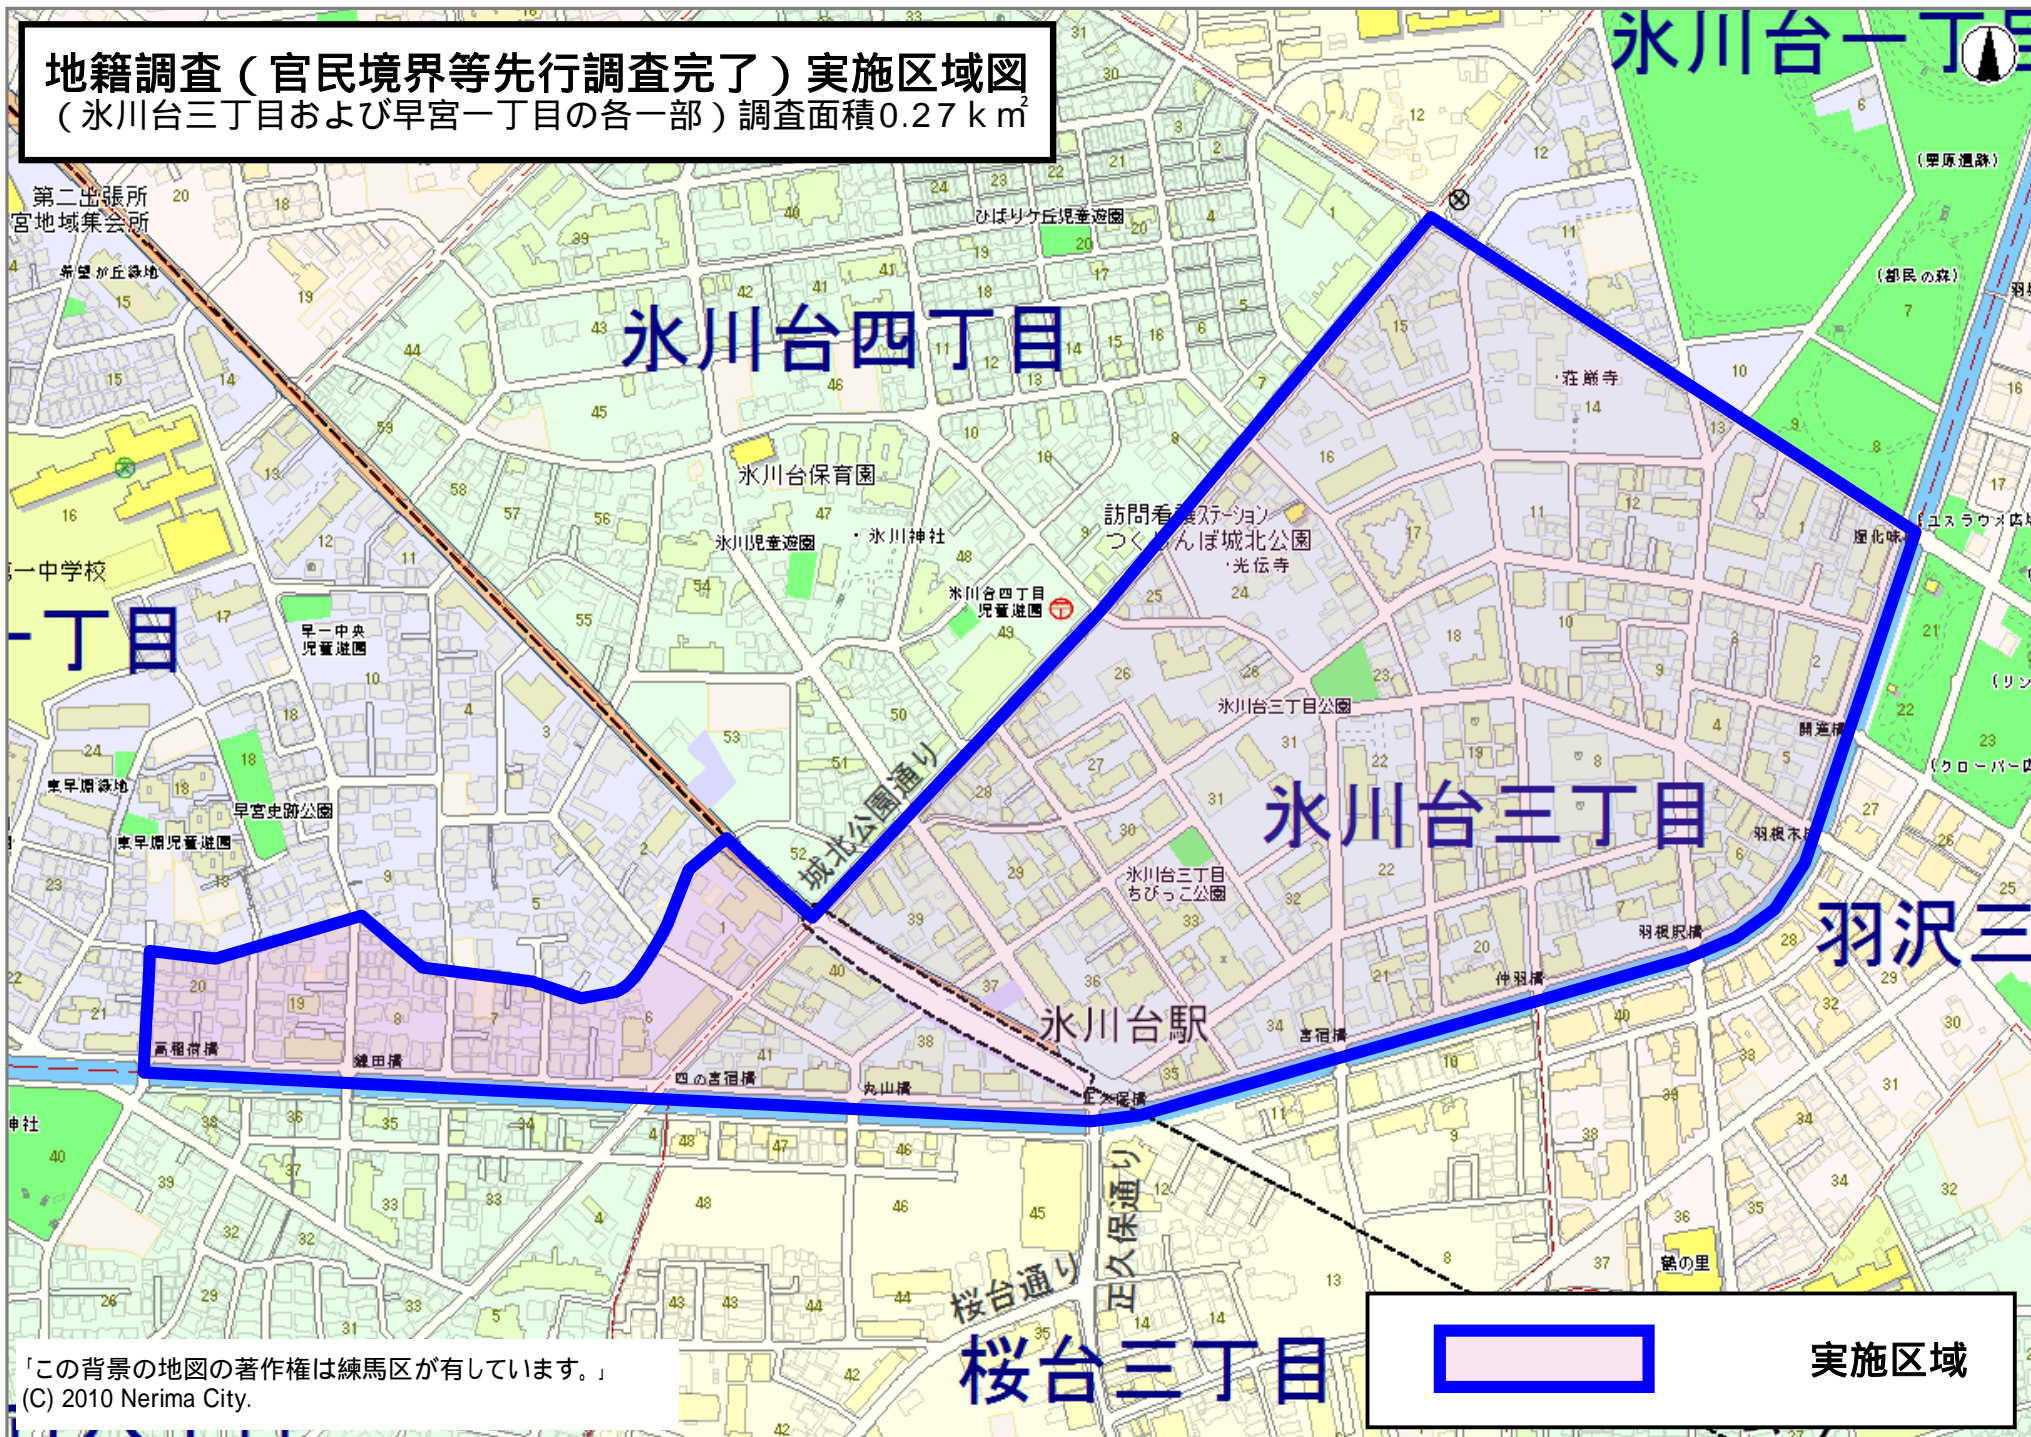

地籍調査（官民境界等先行調査完了）実施区域図
（氷川台三丁目および早宮一丁目の各一部）調査面積0.27 k²

「この背景の地図の著作権は練馬区が有しています。」
(C) 2010 Nerima City.

 実施区域