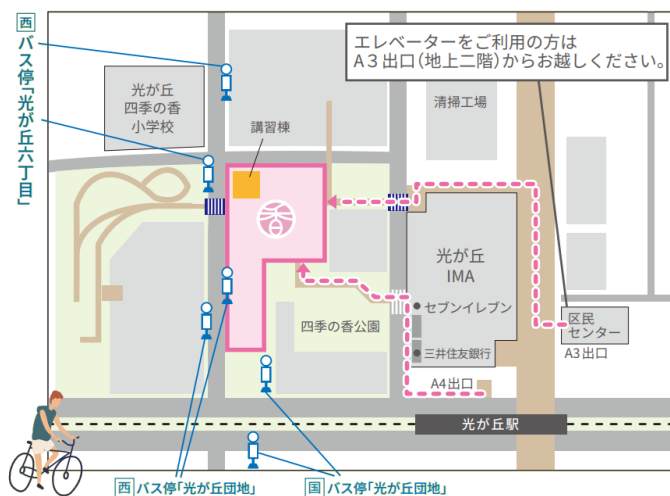

渋谷園芸

ホームページ Instagram

所在地 豊玉中4-11-22
営業時間 9:30~17:00（1・2月）
9:30~18:00（3~12月）
定休日なし（元旦のみ休み）
年末年始営業時間短縮あり
取扱分野 庭木、花、観葉植物、ハーブ、野菜類、種苗・球根・用土・肥料・園芸資材等の販売

庭樹園

ホームページ Instagram

所在地 高松6-3-21
営業時間 10:00~17:30
水曜・第3日曜休み
（月により定休日の変更あり）
取扱分野 庭木、花、観葉植物、ハーブ、園芸資材等の販売
植栽・鉢物植え替え・造園設計施工
備考 ご相談希望の方は、事前にお電話でお知らせください（03-3996-8211）

※令和7年12月現在の情報です。最新の情報は各店HPなどをご確認ください。

裏面もご覧ください。⇒

● 庭木の手入れのご依頼

練馬造園組合 会員事業者

区ホームページに（事業所名、所在地、電話番号）を掲載しています。
お近くの会員事業者までご相談ください。

練馬造園組合 会員事業者
(区HP 協力店紹介)

● 造園工事(庭づくり)のご相談

団体名・店名	所在地	営業時間	備考
練馬環境造園協会	(事務局) 株式会社田中造園 石神井台8-22-3	平日 9:00~17:00	まずは電話にてご連絡ください。 (03-3925-8187)
オザキフラワーパーク 「グリーンブリーズ」	石神井台4-6-32	9:00~19:00 1/1~1/2 休み	HPのお問い合わせ フォームよりご連絡 ください。  オザキフラワーパーク HP お問い合わせ項目 → グリーンブリーズのお問い合わせ → 植栽、植木に関するご相談は 同「植栽・植木について」より
庭樹園	高松6-3-21	10:00~17:30 水曜・第3日曜休み (月により定休日の変更あり。最新の 情報はHPなどをご確認ください。)	まずは電話にてご連絡ください。 (03-3996-8211)

● 四季の香ローズガーデン 園芸相談

協力店のほかに、区立四季の香ローズガーデンでも、窓口または電話での園芸相談を行っています。合わせてご利用ください。

施設名	所在地	時間	電話番号
四季の香 ローズガーデン	光が丘5-2-6 (四季の香公園内) 講習棟1階 「花とみどりの相談コーナー」	9:30~12:00 13:00~16:30 火曜日・年末年始は休園 (火曜日が祝休日の場合は開園、 直後の祝休日でない日を休園)	03-3976-8787