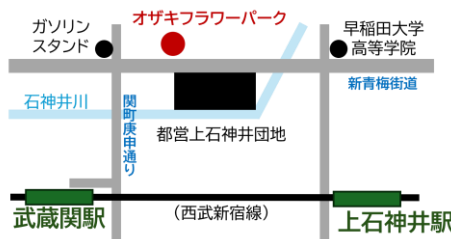

ご自宅のみどりのお困りごとは

練馬区協力店へご相談ください

びいちゃん©練馬区

区民の皆様が、ご自宅のみどりについて相談できる「練馬区協力店」をご存知ですか？
みどりの管理でお困りごとがある方は、お気軽にご相談ください。

【ご相談にあたって】

- ・ご相談は、**来店が原則**です。ご自宅等に訪問しての相談は行っておりません。
- ・長時間にわたるご相談（概ね30分以上）はご遠慮ください。また、土日祝日などの繁忙期、混雑時には、ご相談に応じられないこともあります。ご了承ください。
- ・相談は無料ですが、ご相談の結果、物品の購入や工事をしたい場合は有料となります。（お見積り等は各協力店にお尋ねください）
- ・店ごとに取扱分野等が異なるため、内容によってはお答えできない場合もあります。

● 一般的な園芸相談

内田園芸

Instagram X(旧Twitter)

所在地 平和台1-23-5
営業時間 9:00~17:00
月曜休み（祝日の場合営業）
取扱分野 庭木、花、観葉植物、ハーブ、野菜類、園芸資材等の販売

オザキフラワーパーク

ホームページ Instagram

所在地 石神井台4-6-32
営業時間 9:00~19:00
1/1~1/2 休み
取扱分野 庭木、花、観葉植物、ハーブ、野菜類、種苗・球根・用土・肥料・園芸資材、苔、盆栽、水生植物、アクアリウム等の販売

渋谷園芸

ホームページ Instagram

所在地 豊玉中4-11-22
営業時間 9:30~17:00（1・2月）
9:30~18:00（3~12月）
定休日なし（元旦のみ休み）
年末年始営業時間短縮あり
取扱分野 庭木、花、観葉植物、ハーブ、野菜類、種苗・球根・用土・肥料・園芸資材等の販売

庭樹園

ホームページ Instagram

所在地 高松6-3-21
営業時間 10:00~17:30
水曜・第3日曜休み
（月により定休日の変更あり）
取扱分野 庭木、花、観葉植物、ハーブ、園芸資材等の販売
植栽・鉢物植え替え・造園設計施工
備考 ご相談希望の方は、事前にお電話でお知らせください（03-3996-8211）