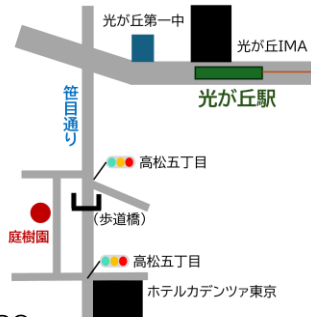

● 一般的な園芸相談

内田園芸

Instagram X(旧Twitter)

所在地 平和台1-23-5
営業時間 9:00~17:00
月曜休み（祝日の場合営業）
取扱分野 庭木、花、観葉植物、ハーブ、野菜類、園芸資材等の販売

オザキフラワーパーク

ホームページ Instagram

所在地 石神井台4-6-32
営業時間 9:00~19:00
1/1~1/2 休み
取扱分野 庭木、花、観葉植物、ハーブ、野菜類、種苗・球根・用土・肥料・園芸資材、苔、盆栽、水生植物、アクアリウム等の販売

渋谷園芸

ホームページ Instagram

所在地 豊玉中4-11-22
営業時間 9:30~17:00（1・2月）
9:30~18:00（3~12月）
定休日なし（元旦のみ休み）
年末年始営業時間短縮あり
取扱分野 庭木、花、観葉植物、ハーブ、野菜類、種苗・球根・用土・肥料・園芸資材等の販売

庭樹園

ホームページ Instagram

所在地 高松6-3-21
営業時間 10:00~17:30
水曜・第3日曜休み
（月により定休日の変更あり）
取扱分野 庭木、花、観葉植物、ハーブ、園芸資材等の販売
植栽・鉢物植え替え・造園設計施工
備考 ご相談希望の方は、事前にお電話でお知らせください（03-3996-8211）

※令和7年12月現在の情報です。最新の情報は各店HPなどをご確認ください。

裏面もご覧ください。⇒

● 庭木の手入れのご依頼

練馬造園組合 会員事業者

区ホームページに（事業所名、所在地、電話番号）を掲載しています。
お近くの会員事業者までご相談ください。

練馬造園組合 会員事業者
(区HP 協力店紹介)

● 造園工事(庭づくり)のご相談

団体名・店名	所在地	営業時間	備考
練馬環境造園協会	(事務局) 株式会社田中造園 石神井台8-22-3	平日 9:00~17:00	まずは電話にてご連絡ください。 (03-3925-8187)
オザキフラワーパーク 「グリーンブリーズ」	石神井台4-6-32	9:00~19:00 1/1~1/2 休み	HPのお問い合わせ フォームよりご連絡 ください。  オザキフラワーパーク HP お問い合わせ項目 → グリーンブリーズのお問い合わせ → 植栽、植木に関するご相談は 同「植栽・植木について」より
庭樹園	高松6-3-21	10:00~17:30 水曜・第3日曜休み (月により定休日の変更あり。最新の 情報はHPなどをご確認ください。)	まずは電話にてご連絡ください。 (03-3996-8211)