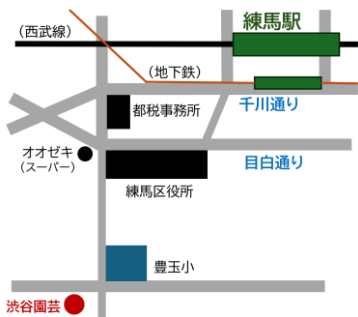

ご自宅のみどりのお困りごとは

練馬区協力店へご相談ください

びいちゃん©練馬区

区民の皆様が、ご自宅のみどりについて相談できる「練馬区協力店」をご存知ですか？
みどりの管理でお困りごとがある方は、お気軽にご相談ください。

【ご相談にあたって】

- ・ご相談は、**来店が原則**です。ご自宅等に訪問しての相談は行っておりません。
- ・長時間にわたるご相談（概ね30分以上）はご遠慮ください。また、土日祝日などの繁忙期、混雑時には、ご相談に応じられないこともあります。ご了承ください。
- ・相談は無料ですが、ご相談の結果、物品の購入や工事をしたい場合は有料となります。（お見積り等は各協力店にお尋ねください）
- ・店ごとに取扱分野等が異なるため、内容によってはお答えできない場合もあります。

● 一般的な園芸相談

内田園芸

Instagram X(旧Twitter)

所在地 平和台1-23-5
営業時間 9:00~17:00
月曜休み（祝日の場合営業）
取扱分野 庭木、花、観葉植物、ハーブ、野菜類、園芸資材等の販売

オザキフラワーパーク

ホームページ Instagram

所在地 石神井台4-6-32
営業時間 9:00~19:00
1/1~1/2 休み
取扱分野 庭木、花、観葉植物、ハーブ、野菜類、種苗・球根・用土・肥料・園芸資材、苔、盆栽、水生植物、アクアリウム等の販売

渋谷園芸

ホームページ Instagram

所在地 豊玉中4-11-22
営業時間 9:30~17:00（1・2月）
9:30~18:00（3~12月）
定休日なし（元旦のみ休み）
年末年始営業時間短縮あり
取扱分野 庭木、花、観葉植物、ハーブ、野菜類、種苗・球根・用土・肥料・園芸資材等の販売

庭樹園

ホームページ Instagram

所在地 高松6-3-21
営業時間 10:00~17:30
水曜・第3日曜休み
（月により定休日の変更あり）
取扱分野 庭木、花、観葉植物、ハーブ、園芸資材等の販売
植栽・鉢物植え替え・造園設計施工
備考 ご相談希望の方は、事前にお電話でお知らせください（03-3996-8211）