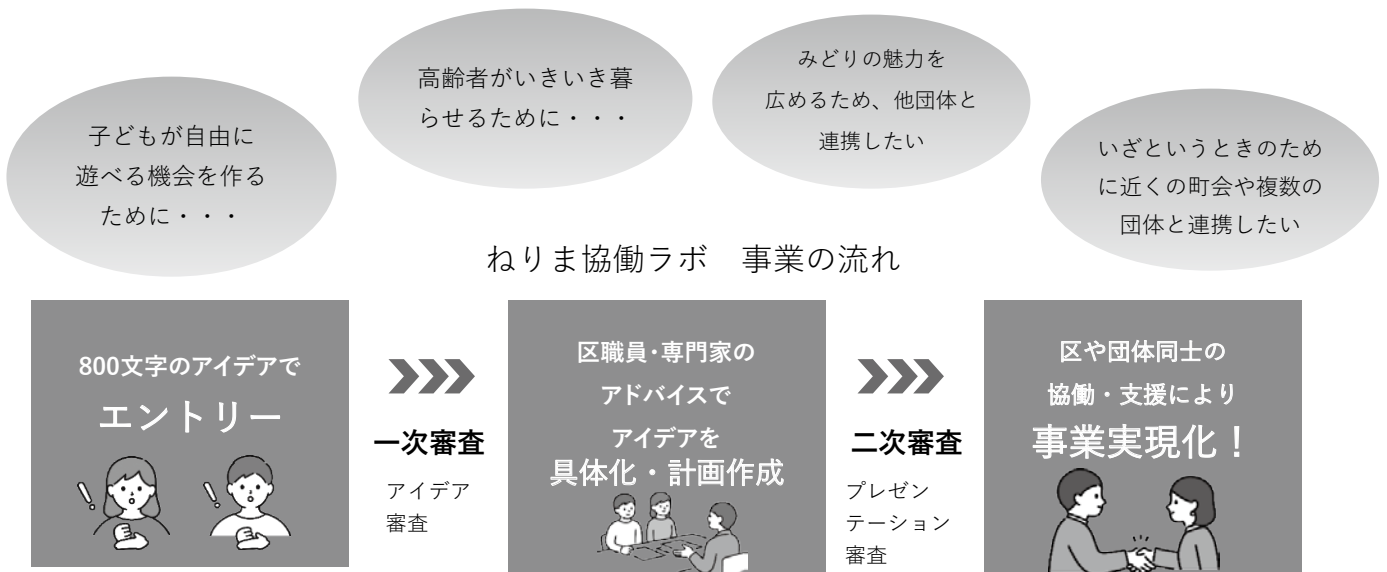

1 ねりま協働ラボの概要

(1) ねりま協働ラボとは

「ねりま協働ラボ」は、練馬区と、区内で活動する町会・自治会、NPO、ボランティア団体、事業者等（以下、地域活動団体等）による協働の力で、地域課題の解決に取り組むプロジェクトです。困りごとの解決や、練馬を住みやすくするための活動など、みなさまの自由で主体的なアイデアを募集し、区や団体同士の協働・支援により実現を目指します。

(2) 2つのコース概要

練馬区との協働で実現する
未来創造チャレンジ

団体同士の協働で実現する
コラボチャレンジ

募集内容	区との協働で実現を目指す、未来の練馬をもっとよくするための課題解決アイデア	複数の地域活動団体等による協働で、これまで実現できなかった地域課題の解決に挑むアイデア
実施期間	最大3年間(令和9年4月～12年3月)	1年間(令和9年4月～10年3月)
補助金額	最大300万円(補助率 10/10)	最大30万円(補助率 10/10)
支援内容	区との協働実施、広報協力、会場提供協力、専門家による伴走支援等	区による広報協力、会場提供協力等
採択数(最終)	1事業程度	5事業程度 ※町会・自治会は2事業まで優先的に採択