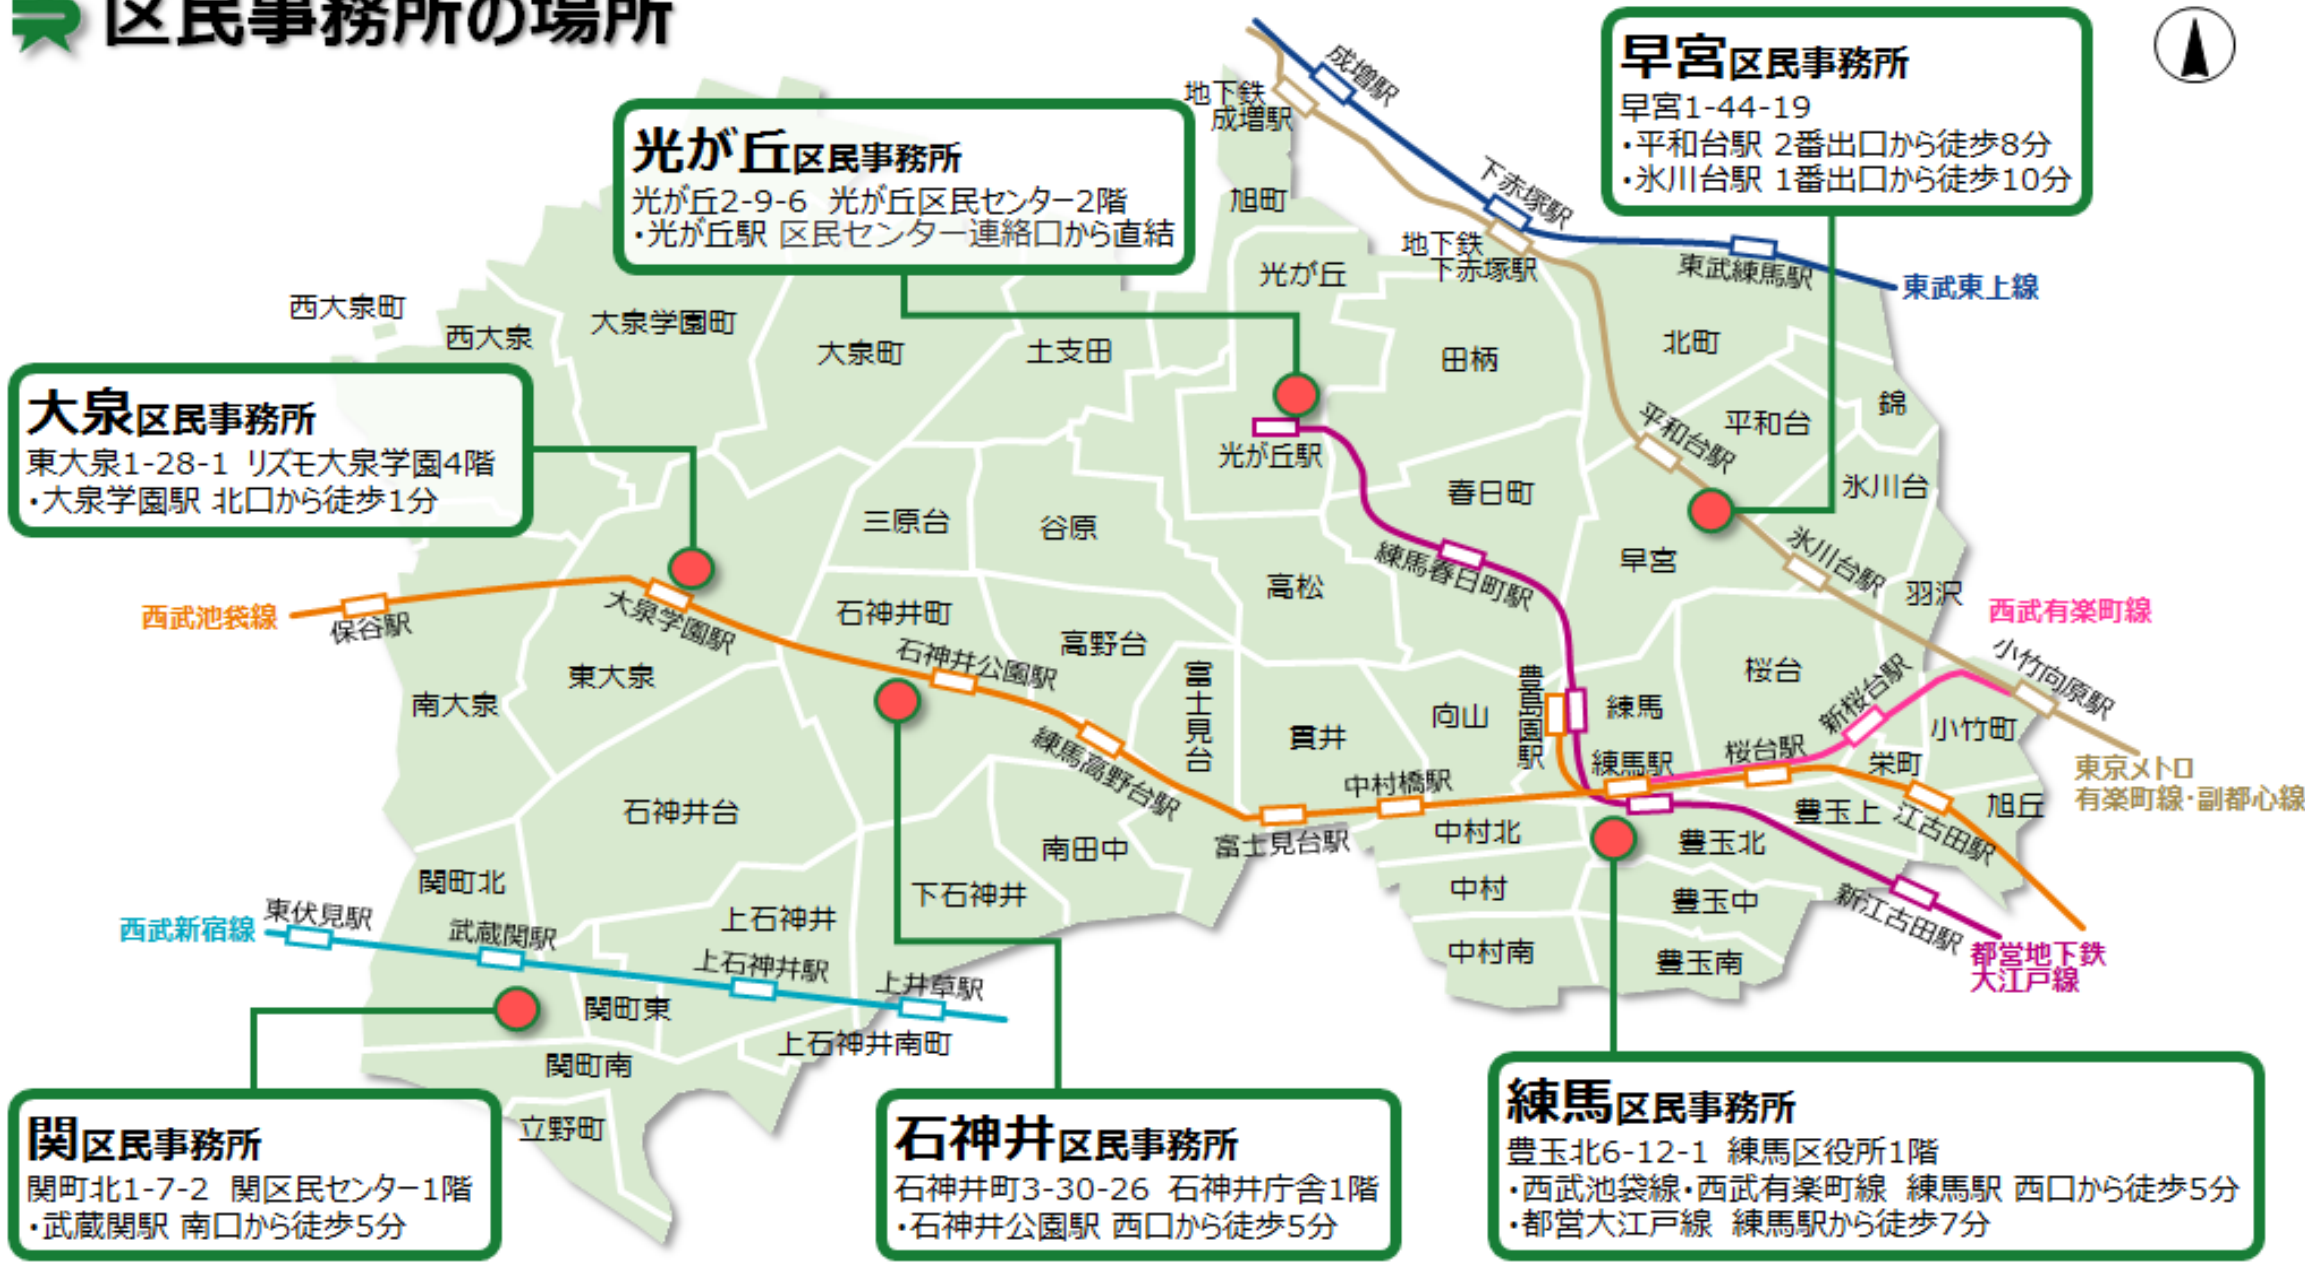

区民事務所の場所

この背景の地図の著作権は練馬区が有しています。