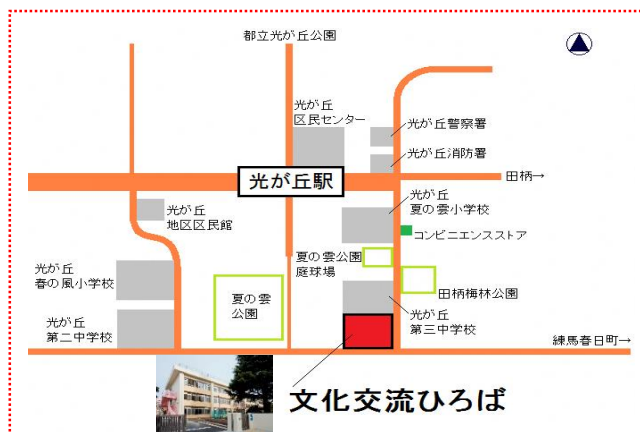

うけつけ じ ぶん かいし
(受付：10時30分開始)

ABC

ばしょ ぶんかこうりゅう えんげきれんしゅうしつ
場所 文化交流ひろば 演劇練習室 1

ひかり おか かい
光が丘 3 - 1 - 1 (3階)

ひよう むりよう じゆにゆうしつ
費用 無料 ※授乳室あり

ていいん くみ せんちやくじゆん
定員 15組 (先着順)

もうしこ でんわ めーる うけつけ
【申込み】 電話 または メールで 受付

ほごしゃしめい しめい ふりがな ねんれい でんわばんごう し
①保護者氏名 ②子ども氏名 (フリガナ) ・年齢 ③電話番号 をお知らせください。