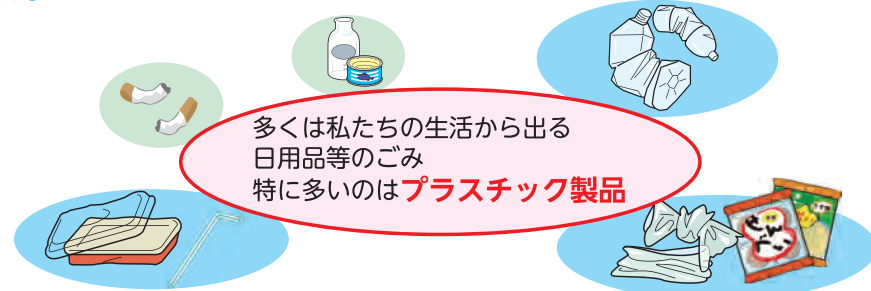

- A1 精米から2年以内であれば対象食品です。
- A2 包装に破損がない砂糖や塩は、賞味期限が明記されていなくても対象食品です。
- A3 賞味期限(期限が1か月以上先)が明記されていて、破損のない個包装であれば対象食品です。

実施日程については、区報や区HPなどでお知らせします。

海ごみ問題について考えてみよう

海ごみってどんなものねり？

河川や海面を漂っている「漂流ごみ」、海岸に流れ着いた「漂着ごみ」、海底に沈んでいる「海底ごみ」の総称です。

●海ごみにはどんなものがあるの？

多くは私たちの生活から出る日用品等のごみ
特に多いのは**プラスチック製品**

曜日を守らずに集積所に出したごみや、街中でポイ捨てされたごみが風に飛ばされて水路などを通って川に入り、海に流れてしまうんだ。

海ごみがあると、どんな問題があるねり？

海の生き物がケガをしたり飲み込んでしまうなどの影響が出てしまいます。特にプラスチックは自然界では分解されないため、紫外線等により劣化して小さくなくても海の中に残ってしまい、それを海の生き物が餌と間違えて食べてしまうことが問題になっています。