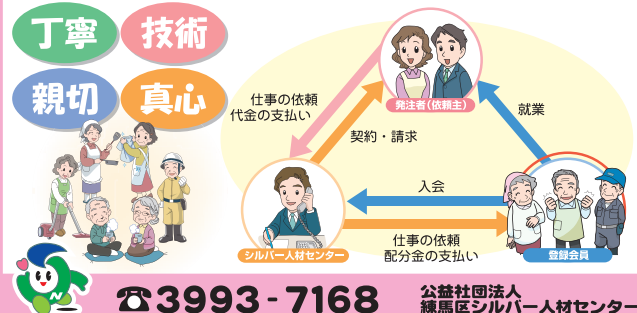

・蛍光管はこれまでと同様、不燃ごみの日に購入時の箱や新聞紙に包むなどして、
他の不燃ごみとは別の袋で朝8時までに集積所へ出してください。

※令和2年度から、年2回区立施設で実施していた蛍光管の拠点回収は実施しません。

広告スペース（内容については広告主にお問い合わせください）

仕事のご依頼は... シルバー人材センターに!!

練馬区リサイクル事業協同組合

練馬区リサイクル事業協同組合は、各種資源回収業務をはじめ、練馬区のリサイクルに係わる様々な事業に協力しています。また、集団回収事業や商店街リサイクルをはじめとする事業者の皆様のリサイクルも行っておりますので、ご利用ください。