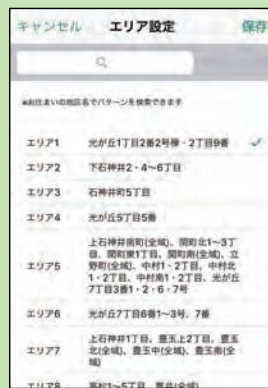

ごみの分け方が分からない。

資源・ごみの出し方

燃やせるごみ・燃やせないごみって
いつ出すんだっけ?

カレンダー

忙しくて電話できない。

よくある質問

コレってどうやって出すの?

資源・ごみ分別辞典

ごみに関する最新情報を確認。

お知らせ

ごみ関連施設ってどこ?

MAP

アプリをダウンロードしたら…

エリア設定により、お住いの地域の収集日が分かります。

① アプリを起動

このアイコンを
タップ!

② エリアを設定
お住いの地域を選択

設定
完了

アラート機能設定により、収集日をお知らせします。

① メニューから
設定をタップ

② 当日または前日に
時刻を設定

③ 通知がほしい
項目にチェック

設定
完了

設定時刻に
通知が届きます ※