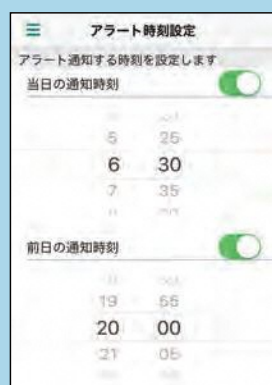

ごみに関する最新情報を確認。

お知らせ

ごみ関連施設ってどこ?

MAP

アプリをダウンロードしたら…

エリア設定により、お住いの地域の収集日が分かります。

① アプリを起動

このアイコンを
タップ!

② エリアを設定
お住いの地域を選択

設定
完了

アラート機能設定により、収集日をお知らせします。

① メニューから
設定をタップ

② 当日または前日に
時刻を設定

③ 通知がほしい
項目にチェック

設定
完了

設定時刻に
通知が届きます ※