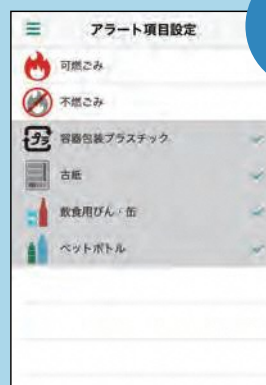

ごみに関する最新情報を確認。

お知らせ

ごみ関連施設ってどこ?

MAP

アプリをダウンロードしたら…

エリア設定により、お住いの地域の収集日が分かります。

① アプリを起動

このアイコンを
タップ!

② エリアを設定
お住いの地域を選択

設定
完了

アラート機能設定により、収集日をお知らせします。

① メニューから
設定をタップ

② 当日または前日に
時刻を設定

③ 通知がほしい
項目にチェック

設定
完了

設定時刻に
通知が届きます ※