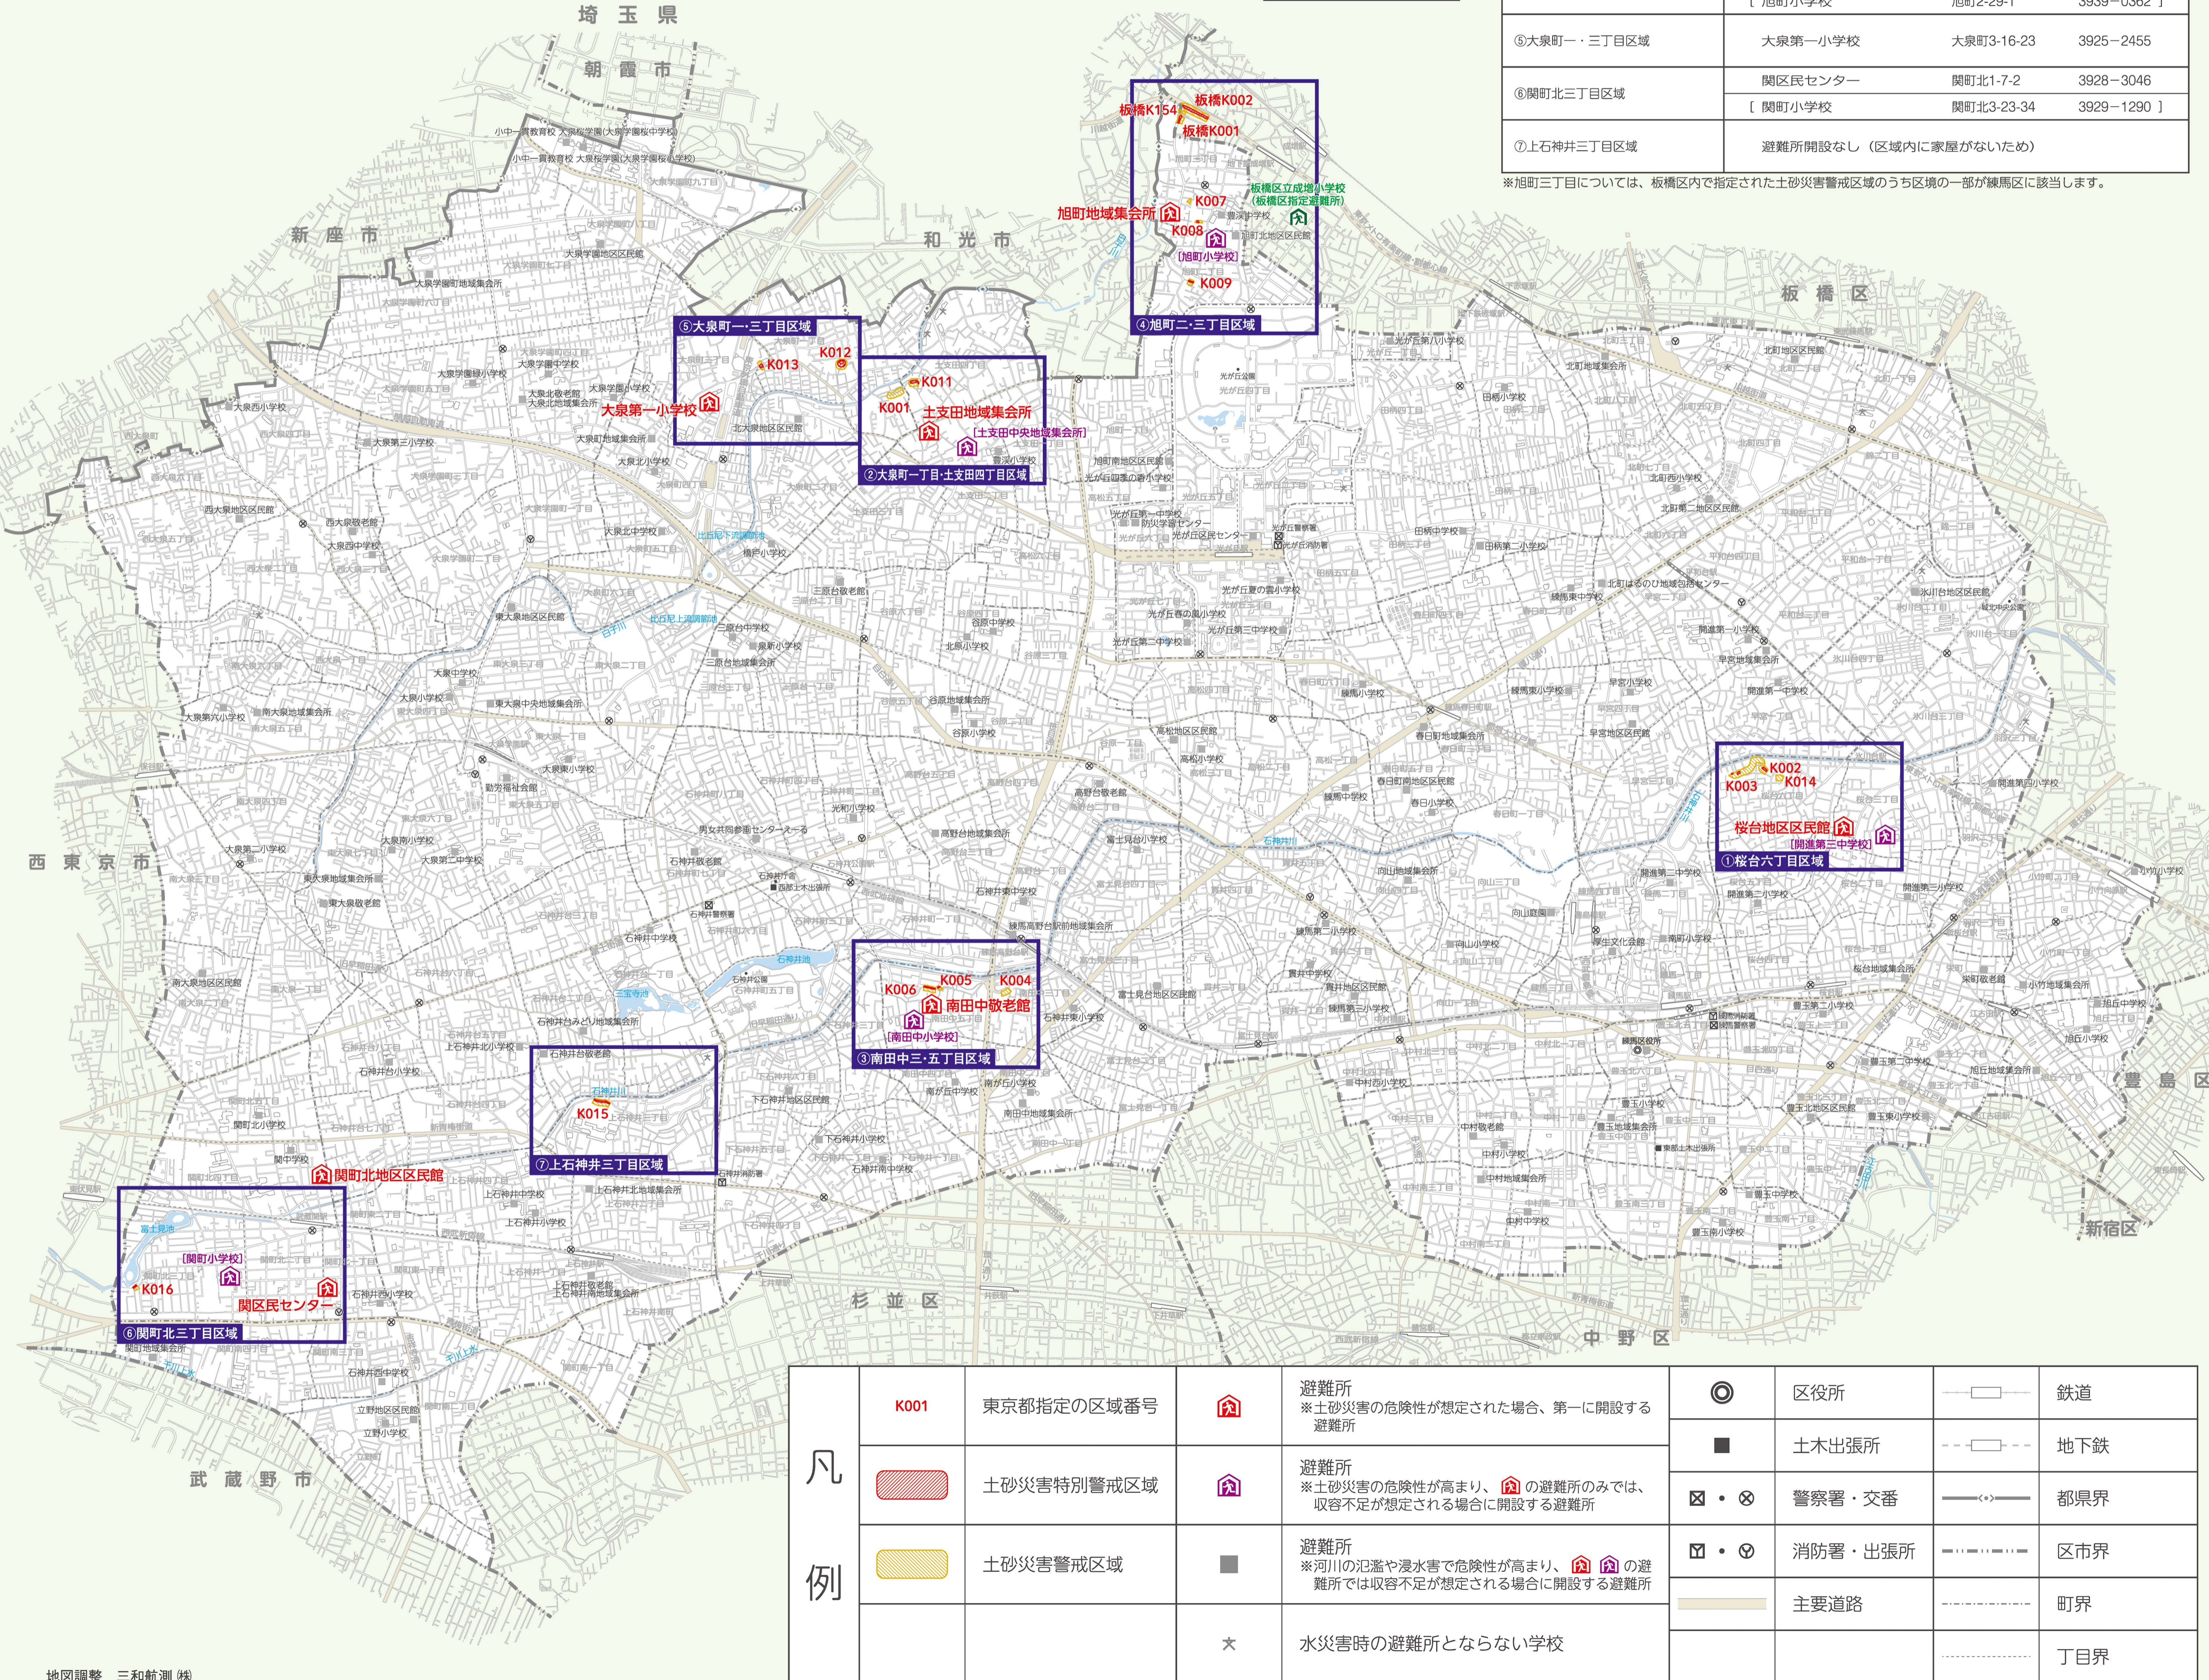

# 練馬区土砂災害ハザードマップ(全域図)

この背景の練馬区管内の著作権は練馬区が有しています Copyright©練馬区

区は、土砂災害の危険性が想定され避難所を開設する場合、地図上の<sup>①</sup>避難所を第一に開設することとしています。また、<sup>②</sup>避難所のみでは、収容不足となることが想定される場合、<sup>③</sup>避難所のうち開設が必要と判断した避難所を開設します。

※旭町三丁目については、板橋区内で指定された土砂災害警戒区域のうち区境の一部が練馬区に該当します。

|    |      |            |  |                                     |  |         |  |     |
|----|------|------------|--|-------------------------------------|--|---------|--|-----|
| 凡例 | K001 | 東京都指定の区域番号 |  | 避難所<br>※土砂災害の危険性が想定された場合、第一に開設する避難所 |  | 区役所     |  | 鉄道  |
|    |      | 土砂災害特別警戒区域 |  | 避難所<br>※土砂災害の危険性が高まり、               |  | 土木出張所   |  | 地下鉄 |
|    |      | 土砂災害警戒区域   |  | 収容不足が想定される場合に開設する避難所                |  | 警察署・交番  |  | 都県界 |
|    |      | 土砂災害警戒区域   |  | 避難所<br>※河川の氾濫や浸水害で危険性が高まり、          |  | 消防署・出張所 |  | 区市界 |
|    |      |            |  | 水災害時の避難所とならない学校                     |  | 主要道路    |  | 町界  |
|    |      |            |  |                                     |  |         |  | 丁目界 |