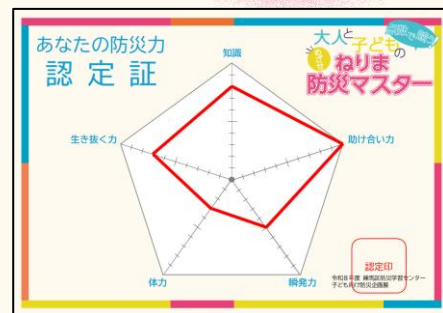

令和8年度
ねりま防災カレッジ

点数で競う!

めいせ
大人と子どもの
ねりま
防災マスタ—

災害時に死なない準備はできていますか?…
「知っているつもり」になっていませんか?
体と頭を動かして、楽しく「防災」を学びましょう!

入場無料

令和8年

5月9日

土

9:00 ~ 12:00

練馬区立防災学習センター

©2011練馬区ねり丸

高得点で、
美味しい非常食を
もらうねり!

ねりま防災マスターになるには・・・

実際に身体を動かして体験したり、
防災に関するクイズを解いて、
みんなの「防災力」を調査するよ！

何度でも挑戦して、
ねりま防災マスターを
目指すねり！

主な企画内容

- 「火事だー！」あなたの大きな声はどれくらい？
消火器の使い方を体験しよう
- バケツダッシュ！
たくさんの水をこぼさずに、急いで運べるかな？
- Youtube『練馬区 オンライン自助講座』をみておくと
高得点につながるかも…？

この他にも、みんなの「防災力」を確かめる体験がたくさん！
ねりまイチの防災マスターをめざそう！

※ 雨天時は内容を一部変更して実施します。

※画像はイメージです。

会場案内図