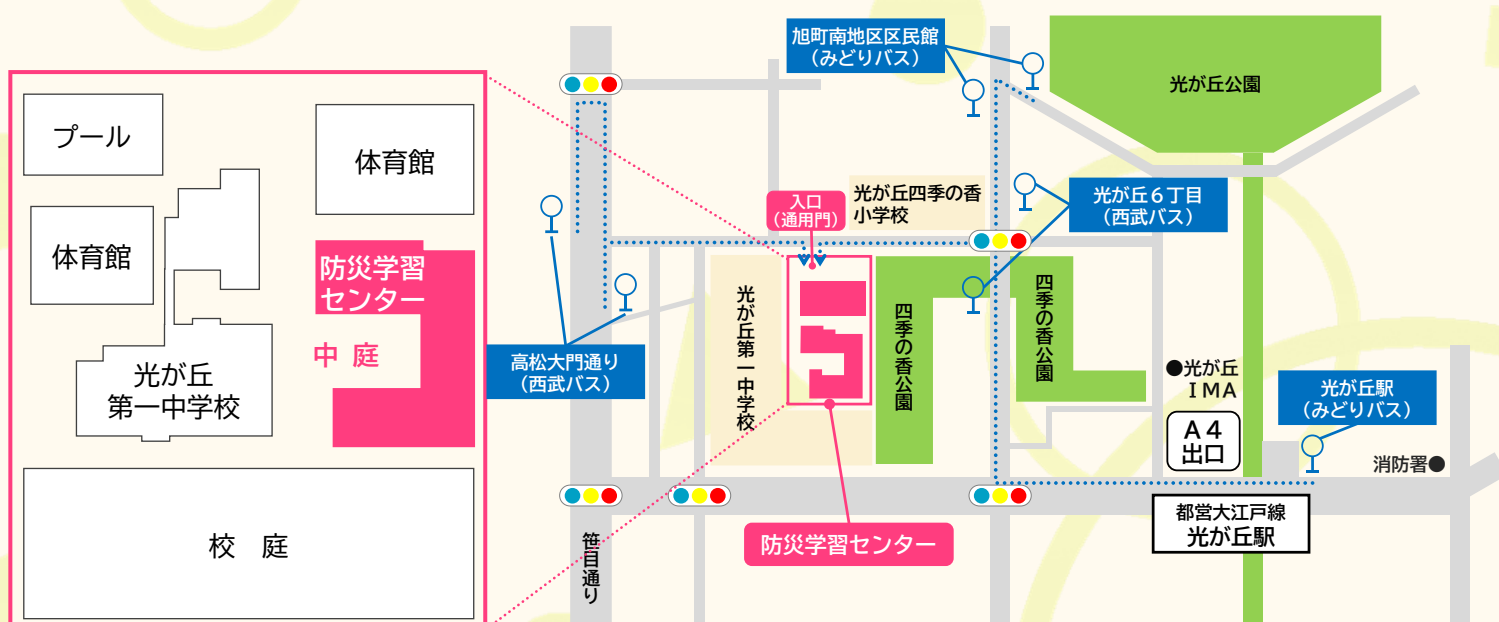

9:00 ~ 12:00

練馬区立防災学習センター

©2011練馬区ねり丸

高得点で、
美味しい非常食を
もらうねり!

ねりま防災マスターになるには・・・

実際に身体を動かして体験したり、
防災に関するクイズを解いて、
みんなの「防災力」を調査するよ！

何度でも挑戦して、
ねりま防災マスターを
目指すねり！

主な企画内容

- 「火事だー！」あなたの大きな声はどれくらい？
消火器の使い方を体験しよう
- バケツダッシュ！
たくさんの水をこぼさずに、急いで運べるかな？
- Youtube『練馬区 オンライン自助講座』をみておくと
高得点につながるかも…？

この他にも、みんなの「防災力」を確かめる体験がたくさん！
ねりまイチの防災マスターをめざそう！

※ 雨天時は内容を一部変更して実施します。

※画像はイメージです。

会場案内図

練馬区立防災学習センター

電車

○都営地下鉄大江戸線「光が丘駅」下車 A4出口より徒歩約10分

バス

- ①西武バス「光が丘6丁目」下車 徒歩約4分
〔光31〕（成増駅南口～光が丘駅） 〔練高01〕（練馬高野台駅～成増駅南口）
- ②西武バス「高松大門通り」下車 徒歩約4分
〔吉60〕（吉祥寺駅～成増町） 〔練42〕（練馬駅～成増町）
- ③みどりバス「旭町南地区区民館」下車 徒歩約5分 〔保谷ルート〕
- ④みどりバス「光が丘駅」下車 徒歩約10分 〔保谷ルート〕 〔北町ルート〕 〔氷川台ルート〕