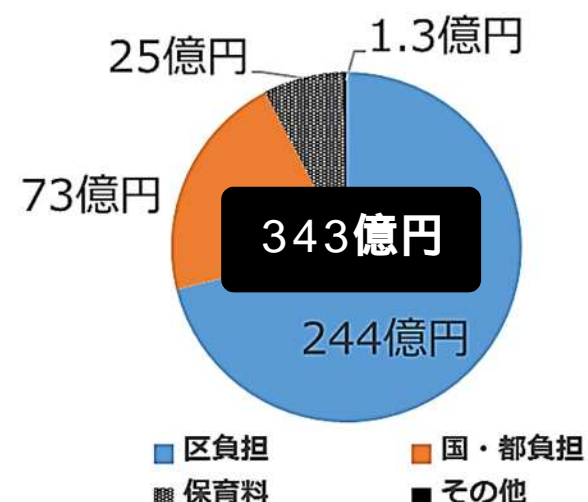

幼児教育無償化による**保育需要の増加**にも、既に**対策を講じています**

**先んじて幼児教育無償化による区独自の影響調査を実施 (H31.1)**

0～2歳児：「延長保育のある認可保育所」の利用希望が高い

3～5歳児：「練馬こども園」「幼稚園」の利用希望が高い

**対策1：定員拡大の努力**

H31.4月に向けて

**918人**の定員確保（計画は710人）  
（保育所758人、練馬こども園160人）

**対策2：保育所の整備等**

R2.4月に向けて

私立認可**16か所**・**630人**の定員拡大  
保育事業者に年齢別定員変更の働きかけ

**対策3：練馬こども園の充実**

R2.4月に向けて

保育時間を**9時間以上**とする短時間型、  
**3歳未満児**の保育を開始

# この5年間、待機児童対策に重点を置いて、予算を投入してきました

認可保育所だけを見ても・・・

施設整備に投入した予算は

今年度で **100億円** を超えました

H26 (2014)	18.6億円
H27 (2015)	14.7億円
H28 (2016)	12.8億円
H29 (2017)	11.7億円
H30 (2018)	20.7億円
H31 (2019)	29.2億円

**計 108億円**

毎年度の**運営経費**は

**1.7倍**増の**350億円**規模です

H25 (2013) 年度

H31 (2019) 年度

全体で見ると・・・

保育所整備・運営に要する経費は、平成25年度250億円から今年度460億円、

一般会計に占める割合は10.8%から17.0%に大きく増加