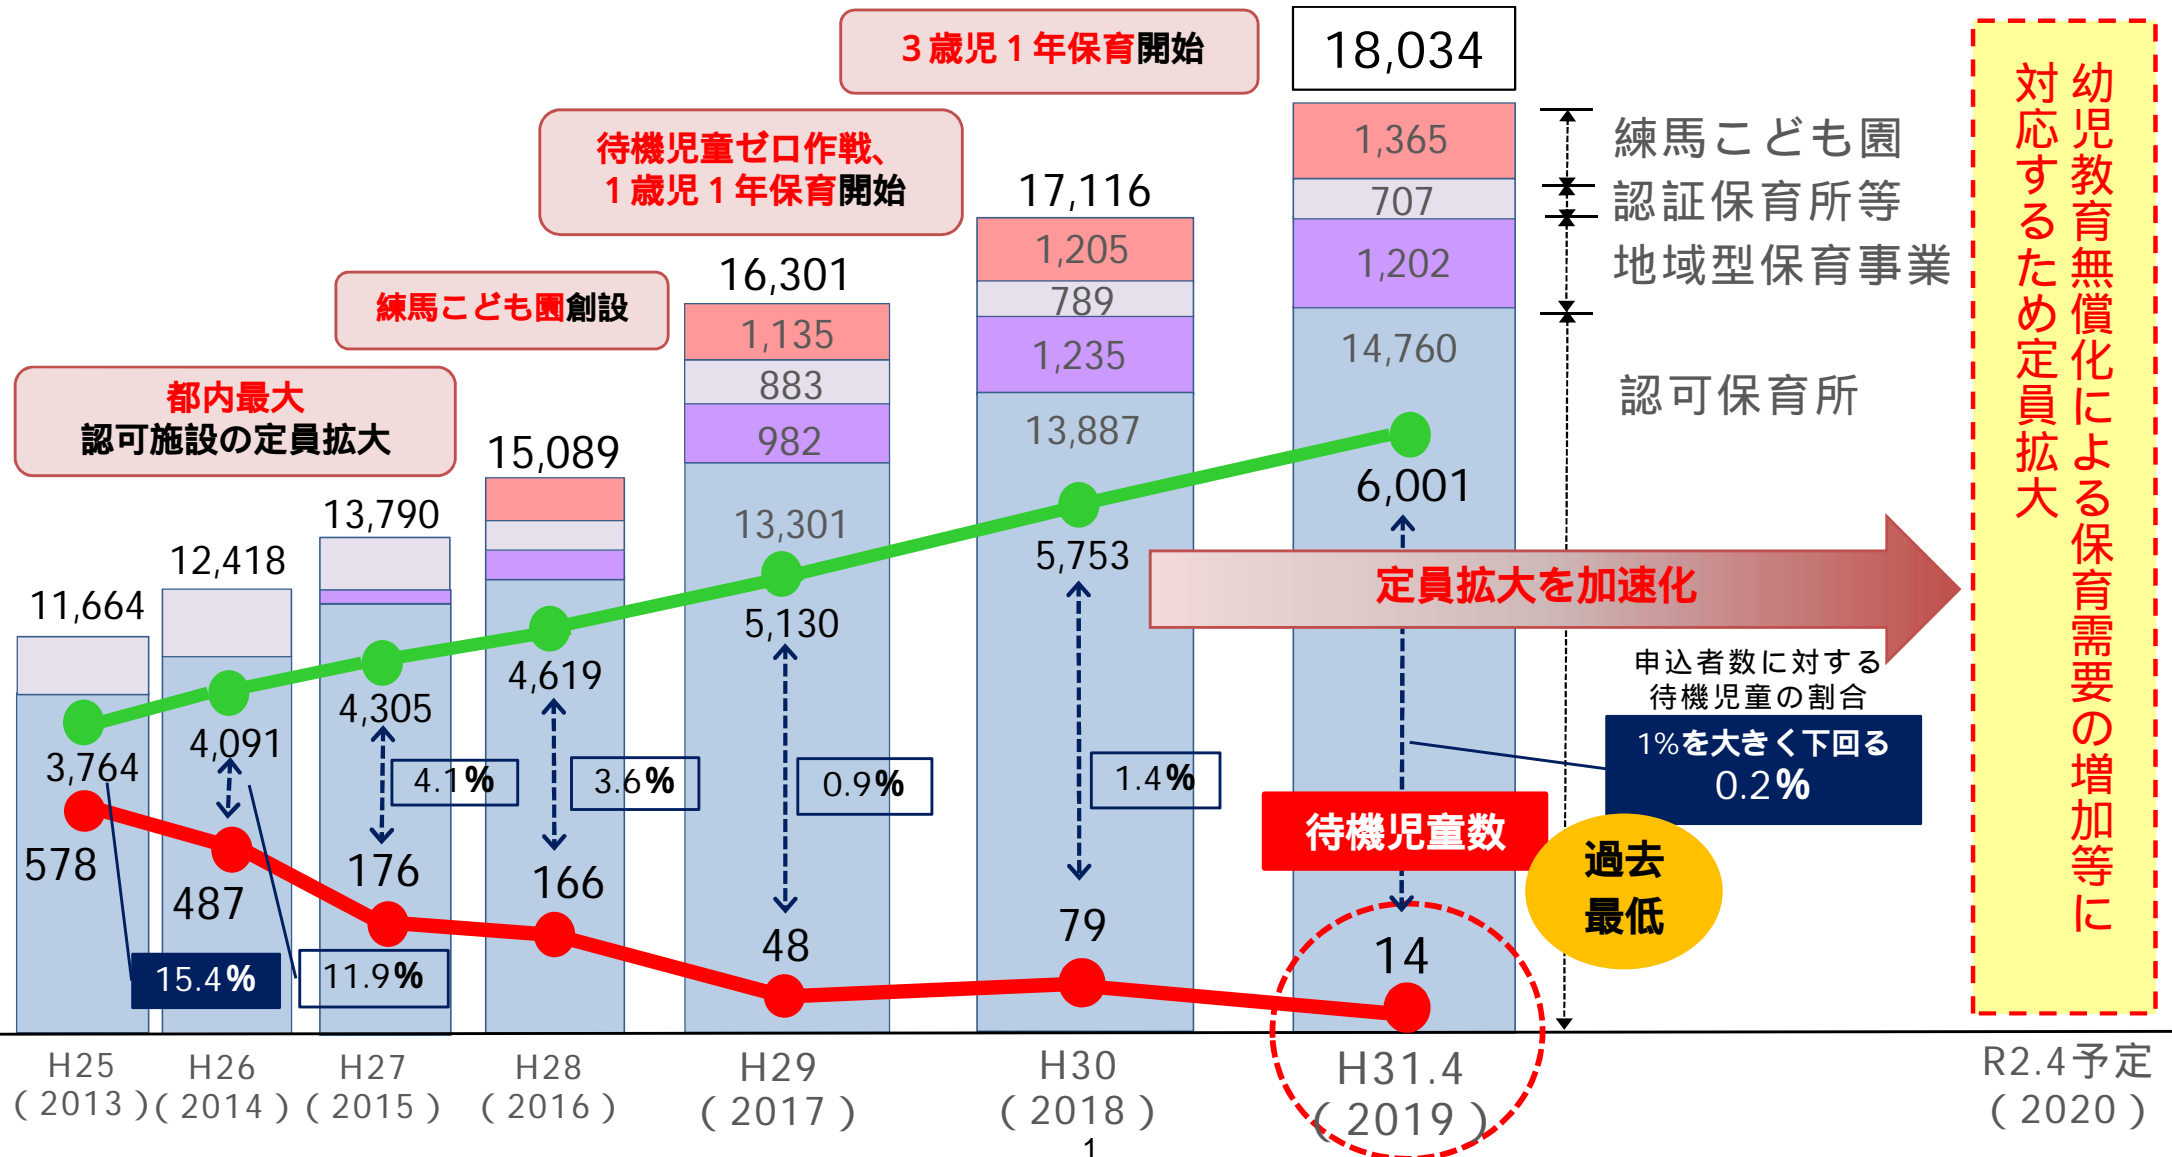

## 【会見内容】

- 1 保育所待機児童対策
- 2 練馬こどもカフェ・街かどケアカフェ
- 3 世界都市農業サミット開催に向けた準備・機運醸成
- 4 東京2020オリンピック聖火リレーの実施と機運の醸成

令和元年6月21日 練馬区

# 1 保育所待機児童対策

**都内 2 番目**の人口規模を有する本区の待機児童は**過去最低の14人**

～ 保育定員数は**トップレベル**・申請者は**過去最高の6,001人**～

区全体では、**保育定員が保育需要を大きく上回っています**

～ 3年続けて **1,000人規模**で推移～

(単位：人)

	H26	H27	H28	H29	H30	H31
定員	12,418	13,790	15,089	16,301	17,116	18,034
需要	12,323	13,109	14,093	15,169	15,956	16,789
在籍児童数	11,836	12,933	13,927	15,121	15,877	16,775
待機児童数	487	176	166	48	79	14
-	95	681	996	1,132	1,160	1,245