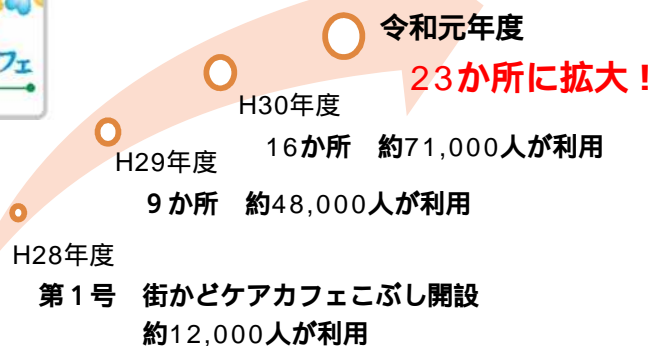

## (2) 街かどケアカフェ

街かどケアカフェは、区独自の介護予防事業で、平成28年度に開始しました。気軽に立ち寄れる相談・交流・介護予防の場として高く評価されており、昨年度は7万人以上の方にご利用いただきました。

令和元年度は、街かどケアカフェをさらに23か所に拡大します。

平成30年度の来所者 **7万人以上!**  
利用者からは、「気軽に相談できてうれしい」「街かどケアカフェをきっかけに、介護予防に取り組み始めた」などの声