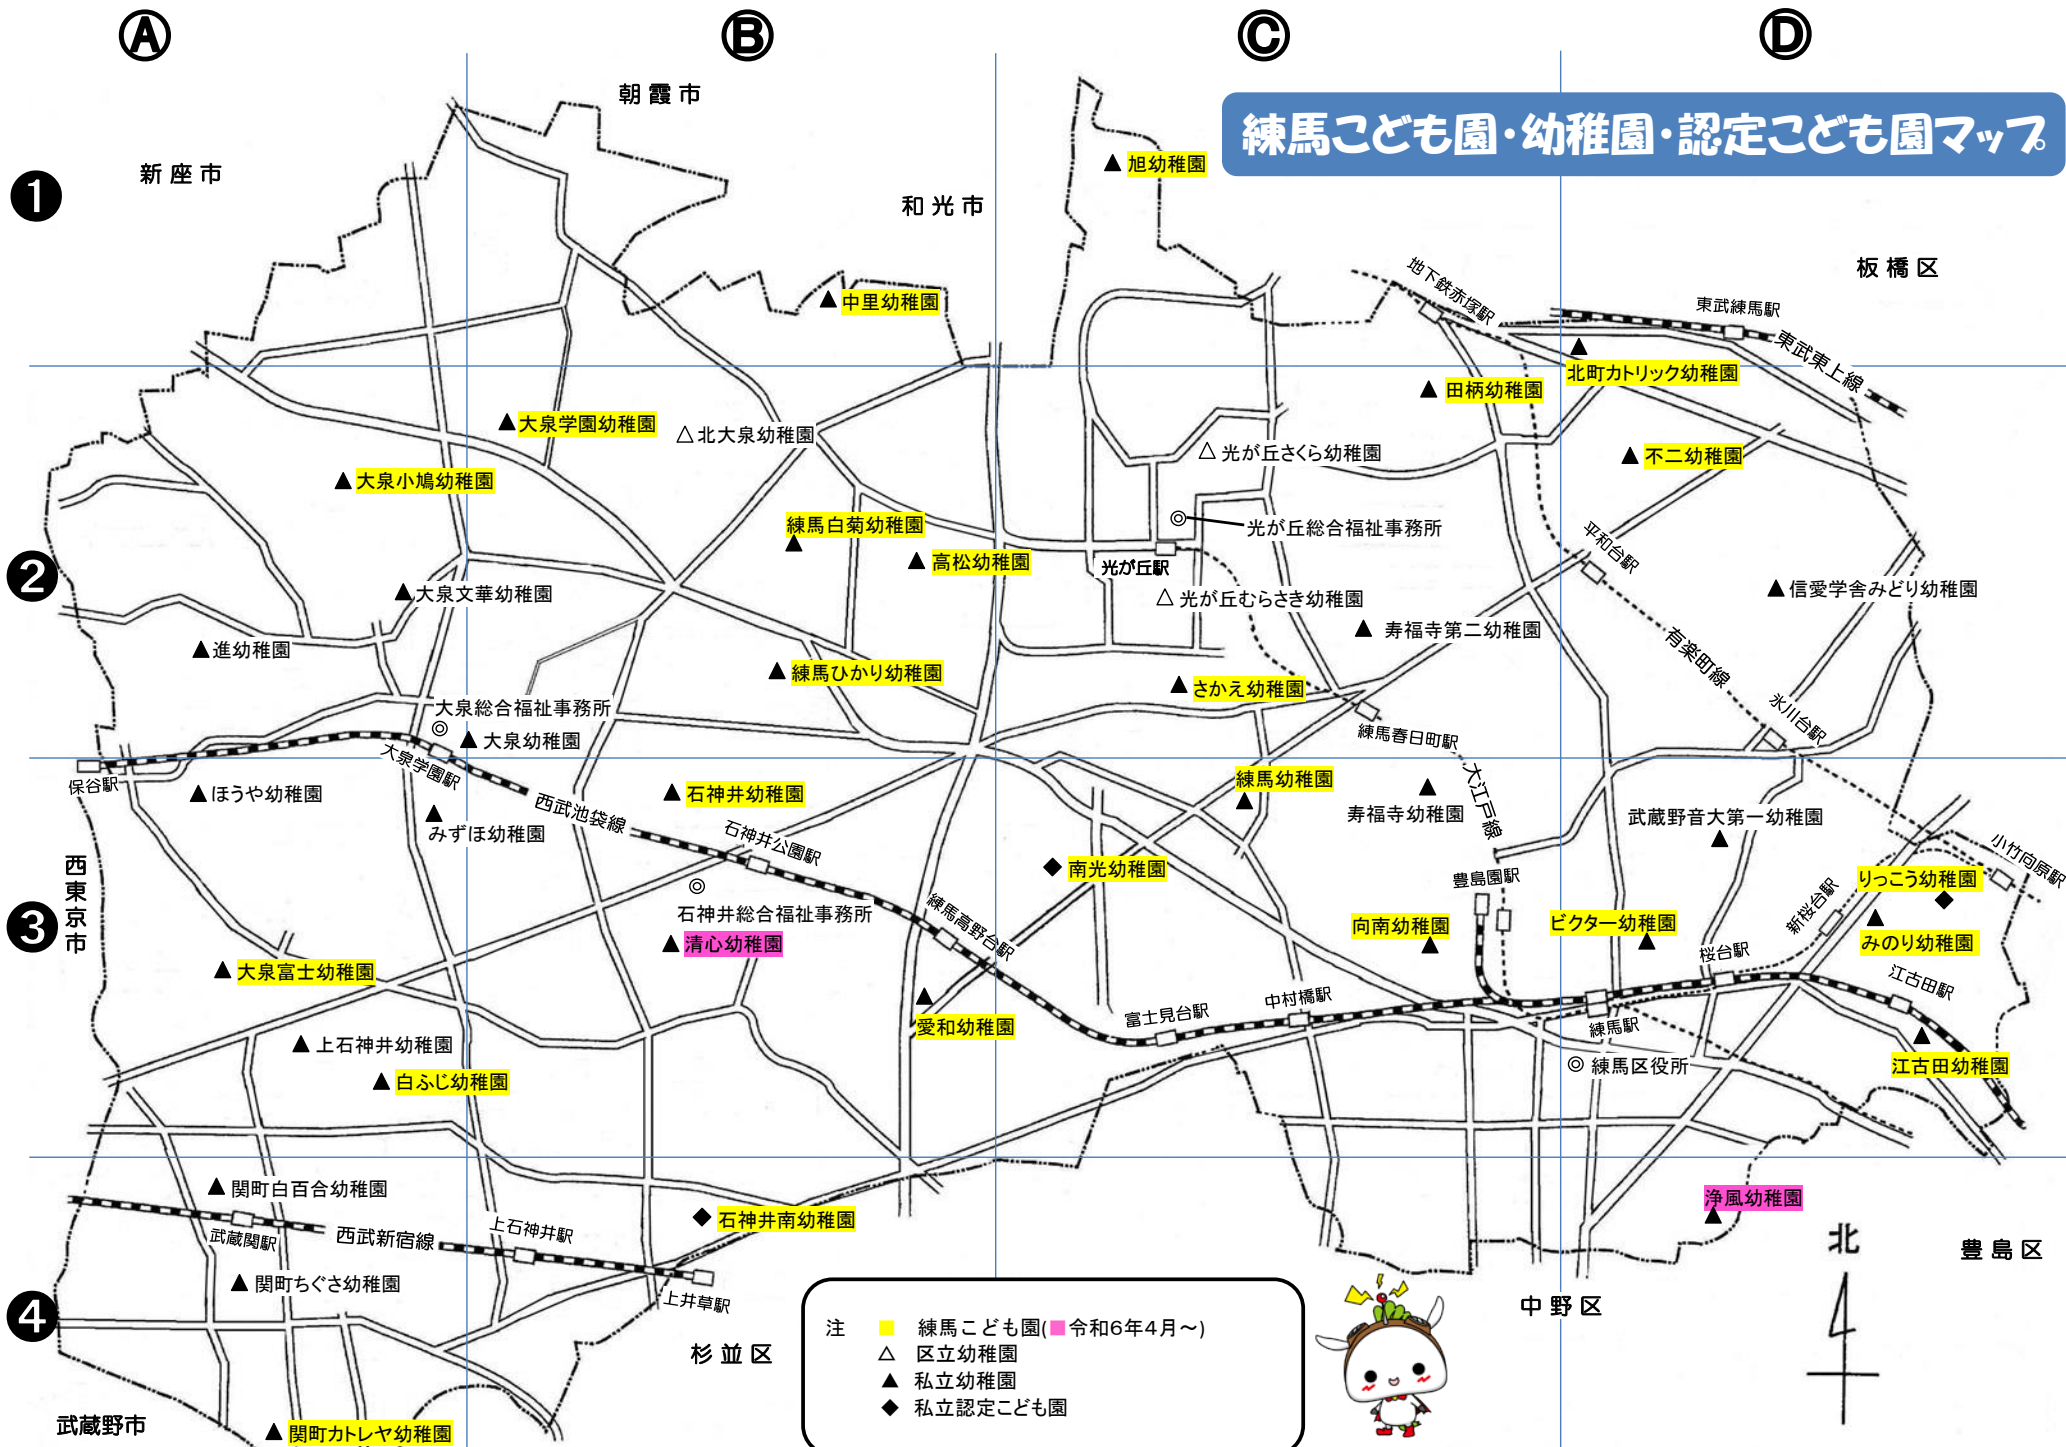

練馬こども園・幼稚園・認定こども園マップ

注

- 練馬こども園(令和6年4月~)
- ▲ 区立幼稚園
- ▲ 私立幼稚園
- ◆ 私立認定こども園