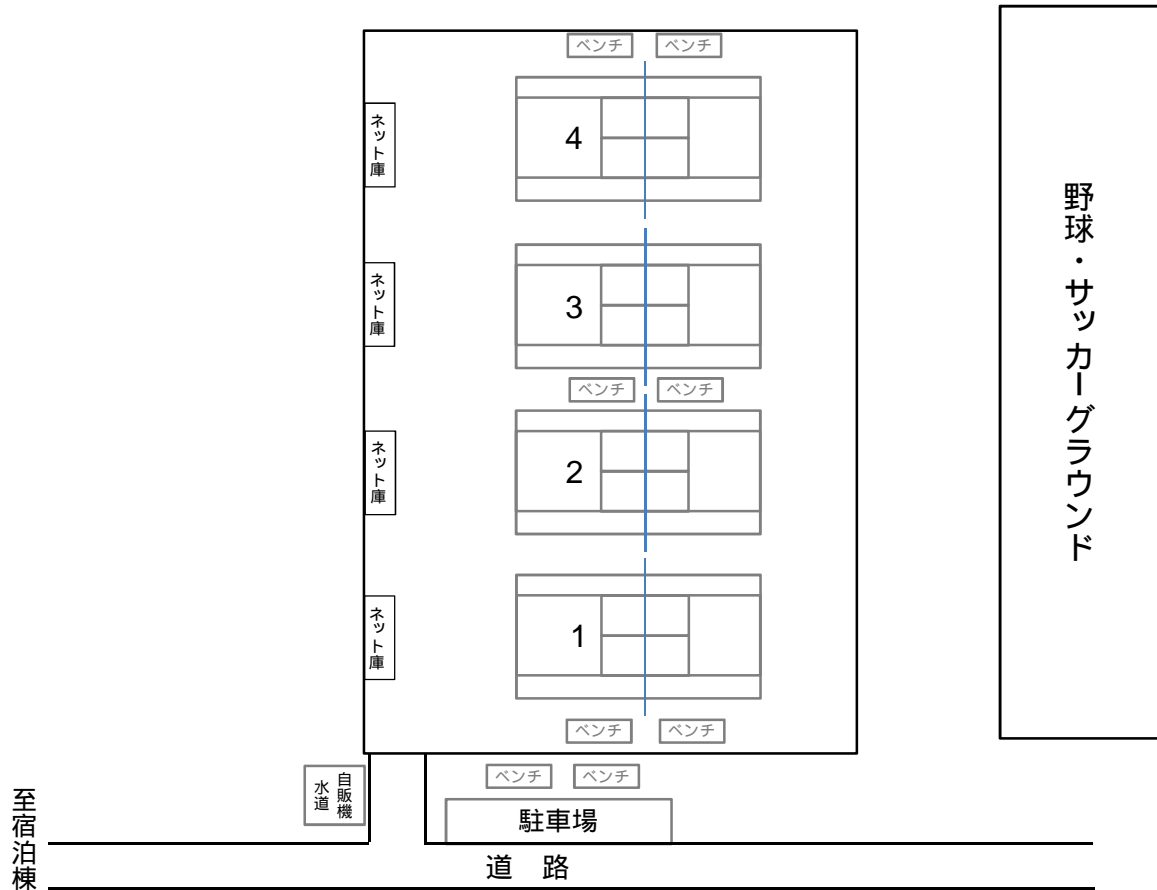

ベルデ武石テニスコート ご利用案内 & 見取図

➤ 夏休み期間等の繁忙期は、共同でのご利用をお願いしています。

ベルデ武石本館 3 階 研修室見取図

8.5m x 10m 最大 60 名利用可