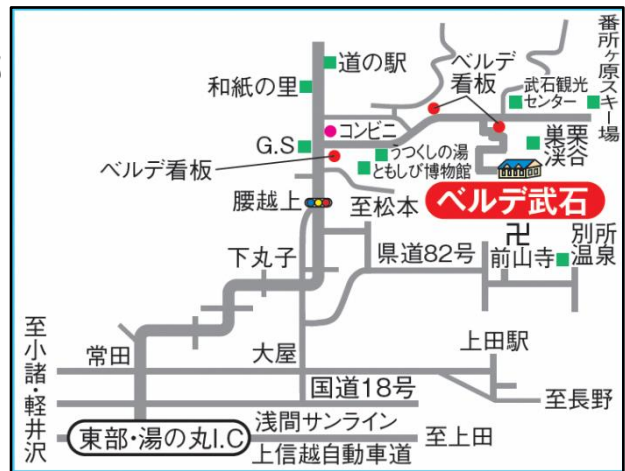

ベルデ武石本館 ご利用案内(一般用)

交通案内

◆電車または高速バスで上田駅へ◆

- ・ 電車で上野駅(東京駅) から北陸新幹線で上田駅 約1時間20分
- ・ 高速バスで練馬区役所前から上田駅 約3時間

◆上田駅からベルデ武石へ◆

- ・ 上田駅からの送迎有(要予約)
- ・ 上田駅から千曲バス(武石線・鹿教湯線)利用、丸子駅バス停(約45分)または築地原バス停(武石線のみ、約70分)下車
- ・ 上田駅からJRバス関東を利用、丸子町バス停下車(約35分)各バス停からの送迎有。

◆お車で◆

関越自動車道練馬ICから上信越自動車道東部湯の丸IC、県道(丸子経由)

区役所からの距離 198.7 km 約3時間

〒386-0507

長野県上田市武石上本入 2469

電話 0268-86-2526

FAX 0268-86-2022

★ご到着が18:00を過ぎる場合は、事前に施設までご連絡願います。