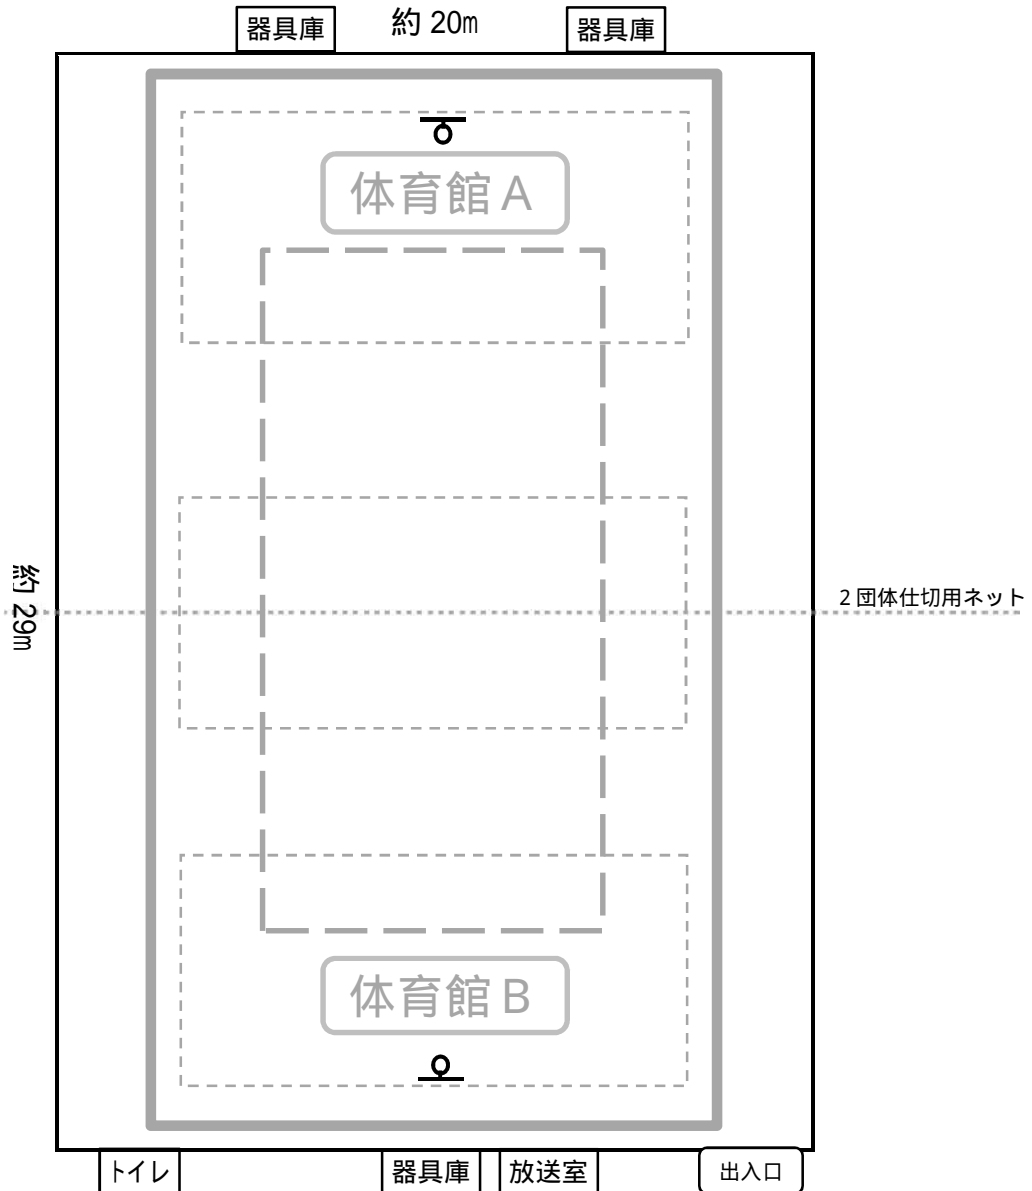

ベルデ岩井 体育館平面図

約 20m × 29m

- 夏休み期間等の繁忙期は、半面ずつで2団体(体育館A、B)でのご利用をお願いしています。
-  バスケットコート、ミニバスケットは、1面とれます。また、サブリングはありません。
-  バレーコートは、1面とれます。練習用バレーコート(サービスヤードが狭くなります)は2面とれます。
-  バドミントンコートは、3面とれます。
- 卓球台は4台あります。