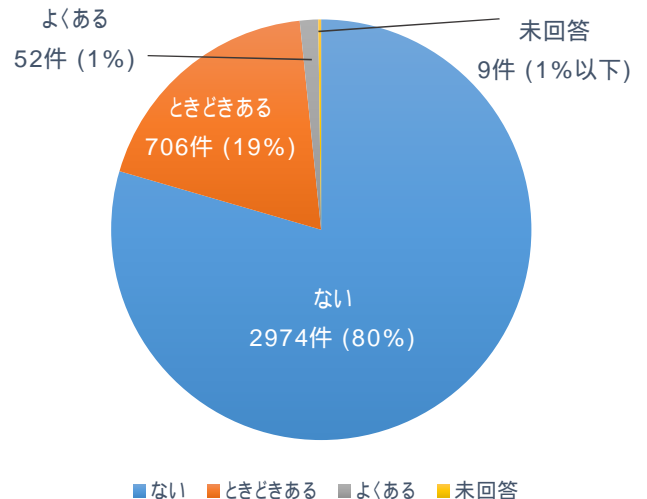

# 令和5年度利用者満足度調査集計結果

# ねりっこひろば(全校)

実施期間 令和5年9月5日から9月26日まで  
 配布数 5428件  
 回答数 5428件

集計結果の%は、少数点第1位を四捨五入して表記しています。  
 そのため、合計が100%に満たない、あるいは超える場合があります。

**1** 学年 n=5428

**2** 今の学年になってから、ひろばで遊んだことがありますか？ n=5428

**3** ひろばに「あったらいいな」「できたらいいな」と思うことはありますか？ n=5428

**4** 今の学年になってから、ひろばにはどれくらい行きますか？ n=3741

**5** ひろばは楽しいですか？ n=3741

**6** ひろばで困ったことや嫌だったことはありますか？ n=3741

7

ひろばで困ったことや嫌なことがあった時、  
スタッフに相談できますか？

n=3741

■ はい ■ どちらともいえない ■ いいえ ■ 未回答