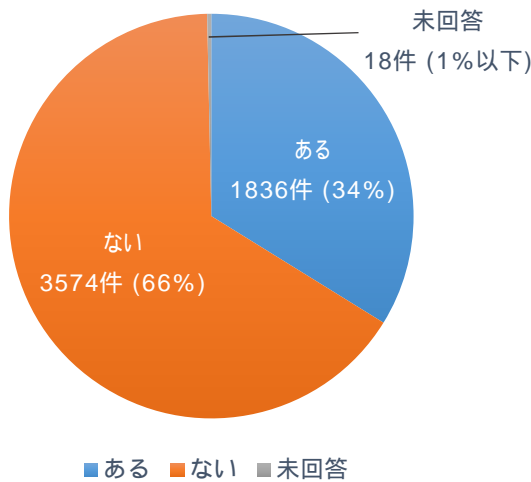

# 令和5年度利用者満足度調査集計結果

# ねりっこひろば(全校)

実施期間 令和5年9月5日から9月26日まで  
 配布数 5428件  
 回答数 5428件

集計結果の%は、少数点第1位を四捨五入して表記しています。  
 そのため、合計が100%に満たない、あるいは超える場合があります。

**1** 学年 n=5428

**2** 今の学年になってから、ひろばで遊んだことがありますか？ n=5428

**3** ひろばに「あったらいいな」「できたらいいな」と思うことはありますか？ n=5428

**4** 今の学年になってから、ひろばにはどれくらい行きますか？ n=3741

**5** ひろばは楽しいですか？ n=3741

**6** ひろばで困ったことや嫌だったことはありますか？ n=3741

7

ひろばで困ったことや嫌なことがあった時、  
スタッフに相談できますか？

n=3741

■ はい ■ どちらともいえない ■ いいえ ■ 未回答