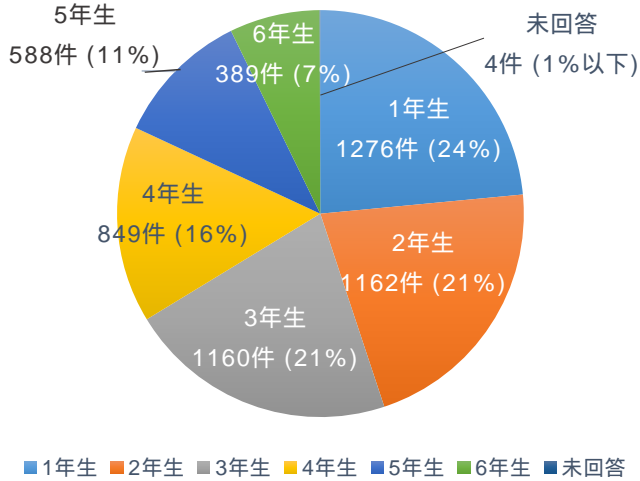

# 令和5年度利用者満足度調査集計結果

# ねりっこひろば(全校)

実施期間 令和5年9月5日から9月26日まで  
 配布数 5428件  
 回答数 5428件

集計結果の%は、少数点第1位を四捨五入して表記しています。  
 そのため、合計が100%に満たない、あるいは超える場合があります。

**1** 学年 n=5428

**2** 今の学年になってから、ひろばで遊んだことがありますか？ n=5428

**3** ひろばに「あったらいいな」「できたらいいな」と思うことはありますか？ n=5428