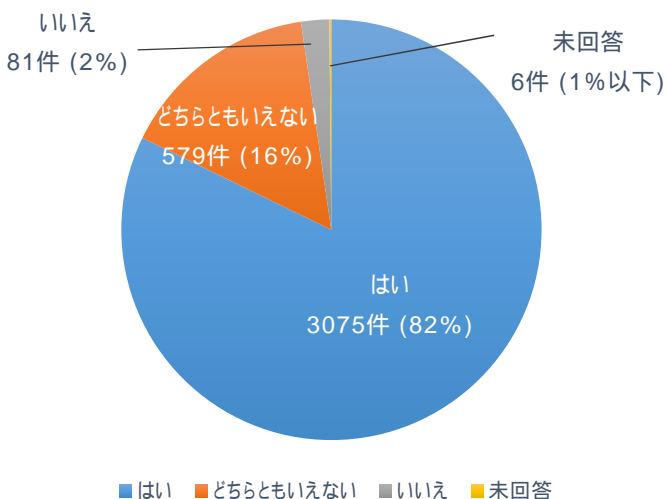

# 令和5年度利用者満足度調査集計結果

# ねりっこひろば(全校)

実施期間 令和5年9月5日から9月26日まで  
 配布数 5428件  
 回答数 5428件

集計結果の%は、少数点第1位を四捨五入して表記しています。  
 そのため、合計が100%に満たない、あるいは超える場合があります。

**1** 学年 n=5428

**2** 今の学年になってから、ひろばで遊んだことがありますか？ n=5428

**3** ひろばに「あったらいいな」「できたらいいな」と思うことはありますか？ n=5428

**4** 今の学年になってから、ひろばにはどれくらい行きますか？ n=3741

**5** ひろばは楽しいですか？ n=3741

**6** ひろばで困ったことや嫌だったことはありますか？ n=3741

7

ひろばで困ったことや嫌なことがあった時、  
スタッフに相談できますか？

n=3741

■ はい ■ どちらともいえない ■ いいえ ■ 未回答