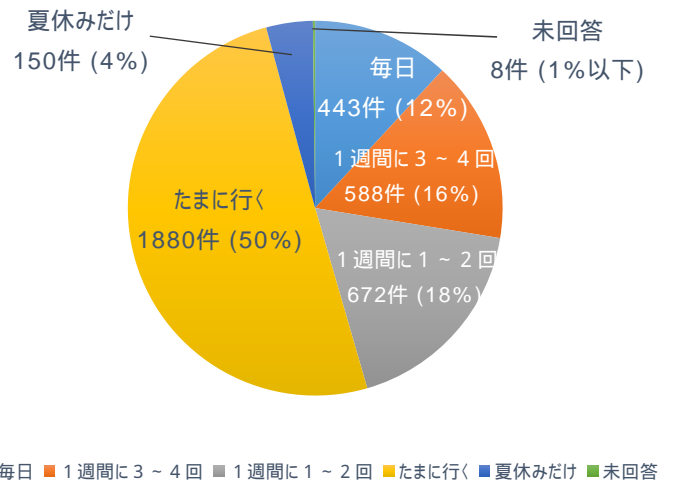

# 令和5年度利用者満足度調査集計結果

# ねりっこひろば(全校)

実施期間 令和5年9月5日から9月26日まで  
 配布数 5428件  
 回答数 5428件

集計結果の%は、少数点第1位を四捨五入して表記しています。  
 そのため、合計が100%に満たない、あるいは超える場合があります。

**1** 学年 n=5428

**2** 今の学年になってから、ひろばで遊んだことがありますか？ n=5428

**3** ひろばに「あったらいいな」「できたらいいな」と思うことはありますか？ n=5428

**4** 今の学年になってから、ひろばにはどれくらい行きますか？ n=3741

**5** ひろばは楽しいですか？ n=3741

**6** ひろばで困ったことや嫌だったことはありますか？ n=3741

7

ひろばで困ったことや嫌なことがあった時、  
スタッフに相談できますか？

n=3741

■ はい ■ どちらともいえない ■ いいえ ■ 未回答