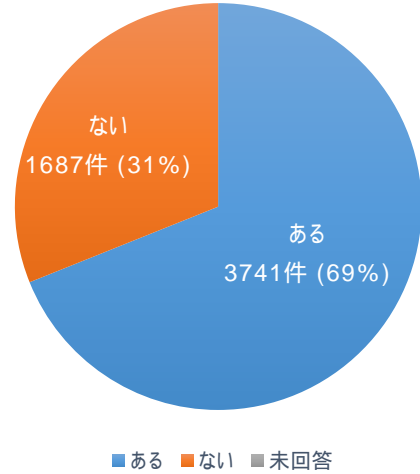

# 令和5年度利用者満足度調査集計結果

# ねりっこひろば(全校)

実施期間 令和5年9月5日から9月26日まで  
 配布数 5428件  
 回答数 5428件

集計結果の%は、少数点第1位を四捨五入して表記しています。  
 そのため、合計が100%に満たない、あるいは超える場合があります。

**1** 学年 n=5428

**2** 今の学年になってから、ひろばで遊んだことがありますか？ n=5428

**3** ひろばに「あったらいいな」「できたらいいな」と思うことはありますか？ n=5428

**4** 今の学年になってから、ひろばにはどれくらい行きますか？ n=3741

**5** ひろばは楽しいですか？ n=3741

**6** ひろばで困ったことや嫌だったことはありますか？ n=3741

7

ひろばで困ったことや嫌なことがあった時、  
スタッフに相談できますか？

n=3741

■ はい ■ どちらともいえない ■ いいえ ■ 未回答