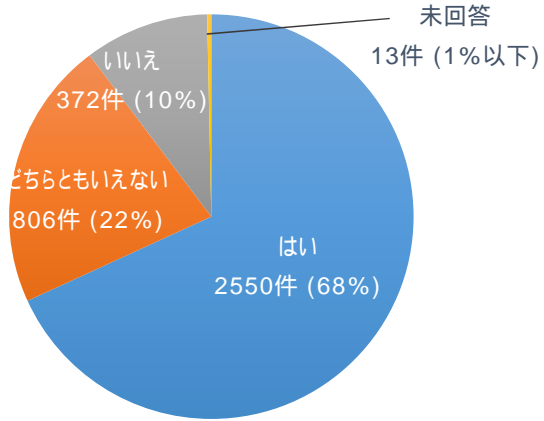

# ねりっこひろば(全校)

実施期間 令和5年9月5日から9月26日まで  
 配布数 5428件  
 回答数 5428件

集計結果の%は、少数点第1位を四捨五入して表記しています。  
 そのため、合計が100%に満たない、あるいは超える場合があります。

**1** 学年 n=5428

**2** 今の学年になってから、ひろばで遊んだことがありますか？ n=5428

**3** ひろばに「あったらいいな」「できたらいいな」と思うことはありますか？ n=5428

**4** 今の学年になってから、ひろばにはどれくらい行きますか？ n=3741

**5** ひろばは楽しいですか？ n=3741

**6** ひろばで困ったことや嫌だったことはありますか？ n=3741

7

ひろばで困ったことや嫌なことがあった時、  
スタッフに相談できますか？

n=3741

■ はい ■ どちらともいえない ■ いいえ ■ 未回答