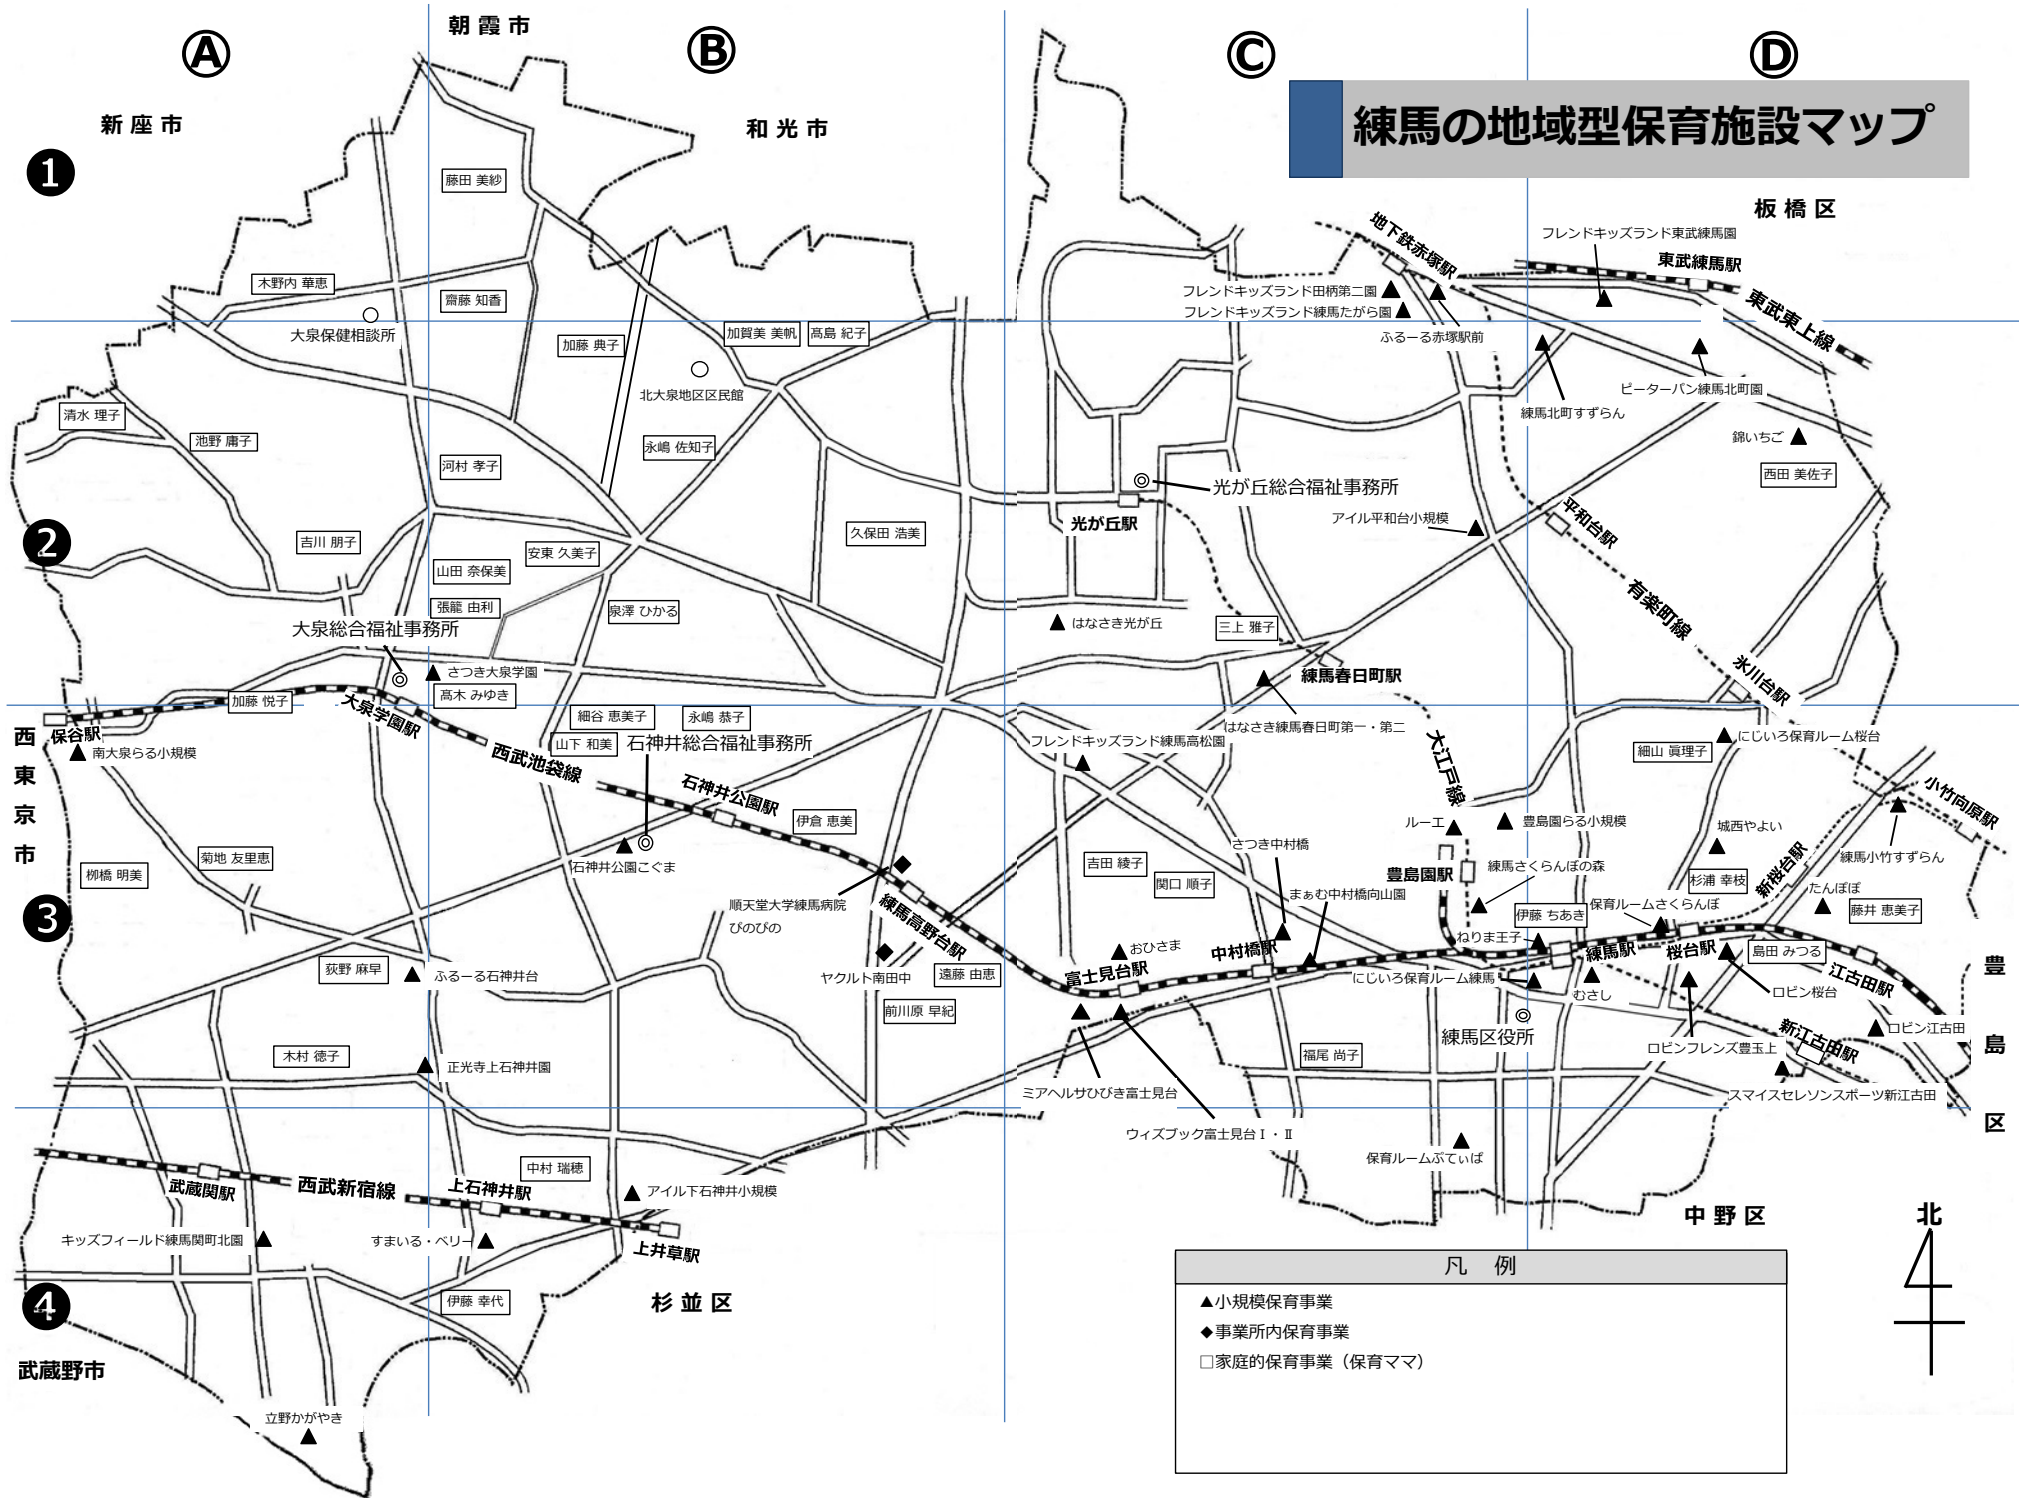

# 練馬の地域型保育施設マップ

凡例	
▲	小規模保育事業
◆	事業所内保育事業
□	家庭的保育事業 (保育ママ)