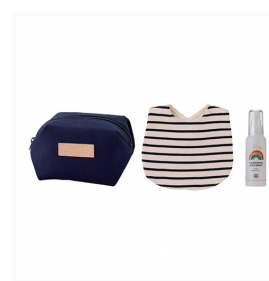

5,000ポイント

パープル

グリーン

<b.box> ステンレスボトル - ストロー - 350ml+ボトルルキ

5,000ポイント

<&シップス>お出かけセット

5,000ポイント

パブル

<Hanna Hula>おむつポーチ&シート&巾着

5,000ポイント

コバー

シルバー

<10mois>ドリンクポーチ&ストローマグ

5,000ポイント

イエロー

グレー