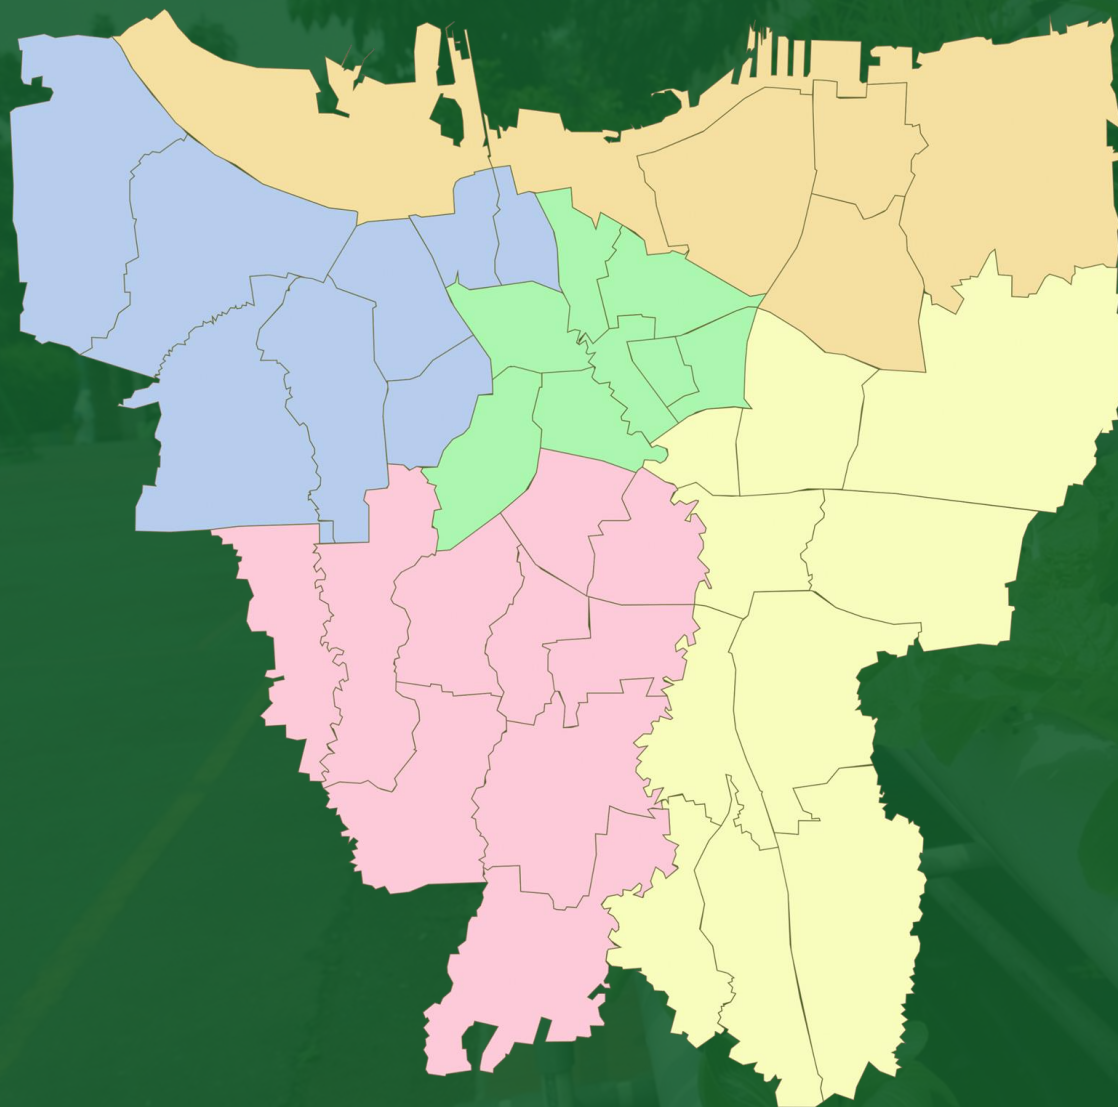

7 都市型農業用空間の対象地 ジャカルタ首都特別州

公営住宅

空地

庭・路地

子ども向けオープンパブリックスペース
(RPTRA)

学校

ビル

養殖地