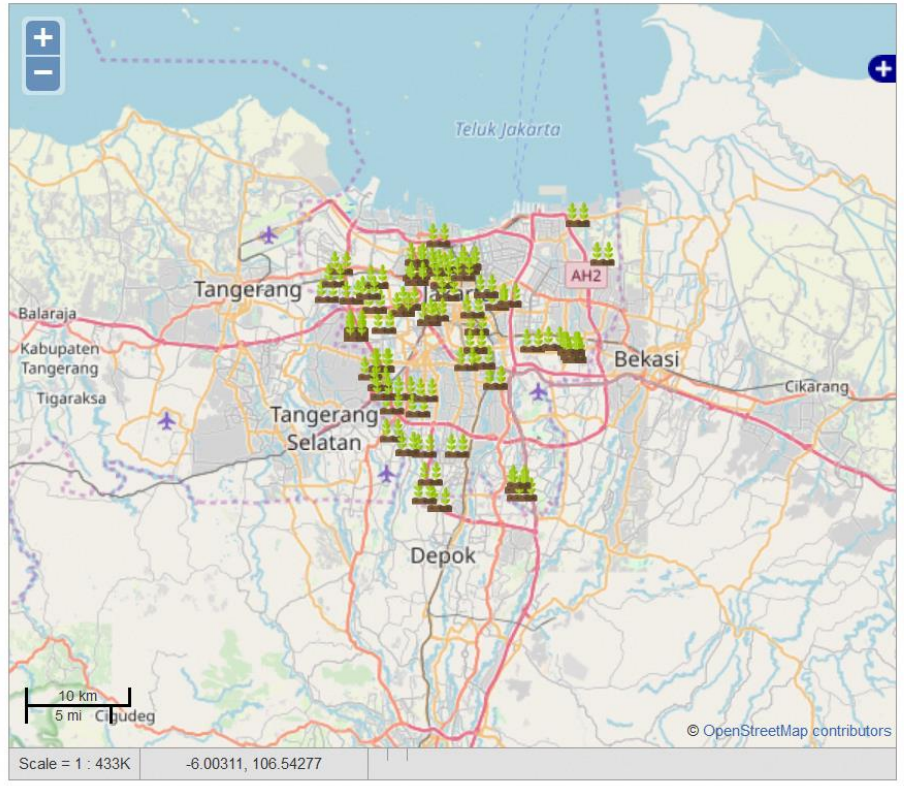

SARINGAN → SEMUA BERITA GAMBAR VIDEO

↓ FILTER KATEGORI [SEMBUNYI]

- SEMUA KATEGORI
- URBAN FARMING
- KEBUN BIBIT
- AGROWISATA
- PUSAT PROMOSI PERTANIAN
- KELOMPOK TANI
- SENTRA KOMODITAS UNGGULAN BUAH LOKAL
- SENTRA TANAMAN HIAS
- BALAI PENYULUHAN PERTANIAN
- LABORATORIUM PERTANIAN
- KAJIAN TEKNOLOGI PERTANIAN
- DESAIN BESAR PERTANIAN PERKOTAAN

カテゴリー別
マッピング

SARINGAN → SEMUA BERITA GAMBAR VIDEO

FILTER KATEGORI [SEMBUNYI]

SEMUA KATEGORI

URBAN FARMING

PEKARANGAN DAN GANG

RPTRA

RUSUN