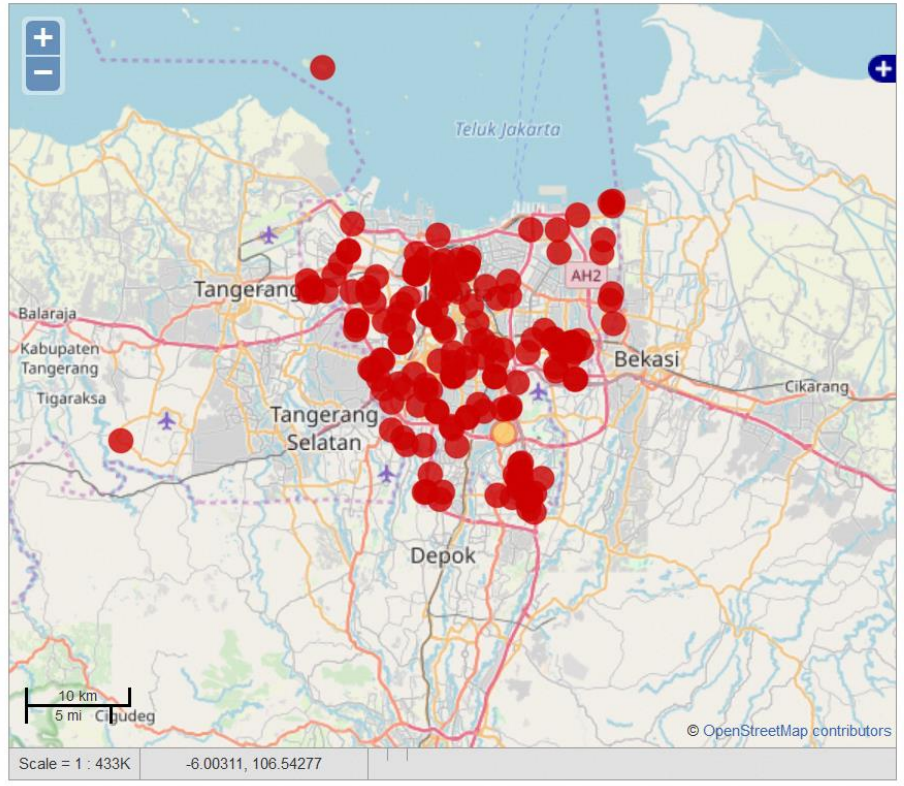

SARINGAN → SEMUA BERITA GAMBAR VIDEO

↓ FILTER KATEGORI [SEMBUNYI]

- SEMUA KATEGORI
- URBAN FARMING
- KEBUN BIBIT
- AGROWISATA
- PUSAT PROMOSI PERTANIAN
- KELOMPOK TANI
- SENTRA KOMODITAS UNGGULAN BUAH LOKAL
- SENTRA TANAMAN HIAS
- BALAI PENYULUHAN PERTANIAN
- LABORATORIUM PERTANIAN
- KAJIAN TEKNOLOGI PERTANIAN
- DESAIN BESAR PERTANIAN PERKOTAAN

カテゴリー別
マッピング