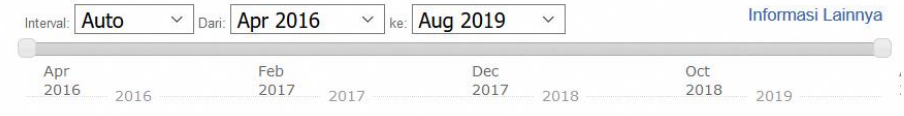

SARINGAN → SEMUA BERITA GAMBAR VIDEO

FILTER KATEGORI [SEMBUNYI]

SEMUA KATEGORI

URBAN FARMING

PEKARANGAN DAN GANG

RPTRA

RUSUN

LAHAN KOSONG

SEKOLAH

GEDUNG

KEBUN BIBIT

AGROWISATA

PUSAT PROMOSI PERTANIAN

KELOMPOK TANI

SENTRA KOMODITAS UNGGULAN BUAH LOKAL

都市型農業の
カテゴリー