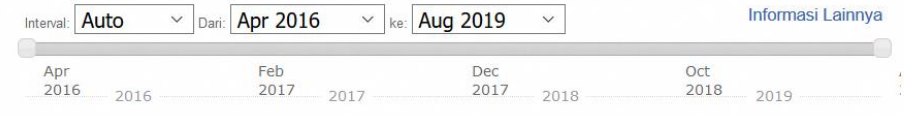

SARINGAN → SEMUA BERITA GAMBAR VIDEO

↓ FILTER KATEGORI [SEMBUNYI]

- SEMUA KATEGORI
- URBAN FARMING
- KEBUN BIBIT
- AGROWISATA
- PUSAT PROMOSI PERTANIAN
- KELOMPOK TANI
- SENTRA KOMODITAS UNGGULAN BUAH LOKAL
- SENTRA TANAMAN HIAS
- BALAI PENYULUHAN PERTANIAN
- LABORATORIUM PERTANIAN
- KAJIAN TEKNOLOGI PERTANIAN
- DESAIN BESAR PERTANIAN PERKOTAAN

カテゴリー別
マッピング